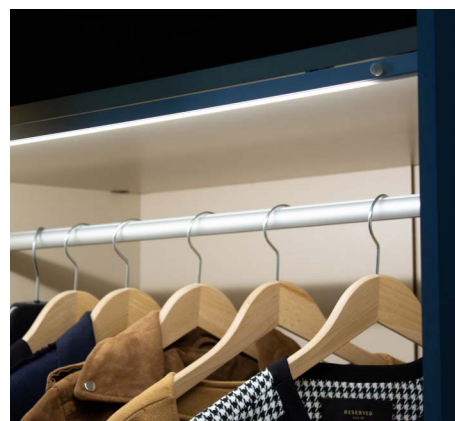

Futura PIR

Sensor PIR localizado numa das laterais, com alcance de 1,5 metros.
Difusor branco.

Temporizador de desligar: 35 segundos