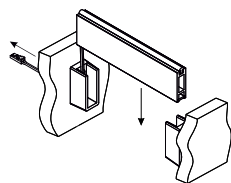

ILUMINAÇÃO DE ROUPEIRO

CASATREND

Futura PIR

Sensor PIR localizado numa das laterais, com alcance de 1,5 metros.
Difusor branco.

Temporizador de desligar: 35 segundos

L (mm)	W/m	V	Luz	Posição do PIR	
				Esquerdo	Direito
568	11,2	12	3000 K	FUT.PIR568.E	FUT.PIR568.D
868	18,1	12	3000 K	FUT.PIR868.E	FUT.PIR868.D
1168	25,1	12	3000 K	FUT.PIR1168.E	FUT.PIR1168.D

Varão de Roupeiro Slim

Cabideiro com luz integrada.

Para conhecer a nossa oferta de armaduras já montadas, por favor ver o respetivo catálogo de Armaduras.

Varão

C (mm)	Acab.	Código
2000	Alumínio	VR.SLIM2M.A
2000	Preto	VR.SLIM2M.P
3000	Alumínio	VR.SLIM3M.A
3000	Preto	VR.SLIM3M.P

Kit de 2 Suportes

Acab.	Código	Plástico ABS.
Cinza	VR.SLIM.SC	
Preto	VR.SLIM.SP	

Varão de Roupeiro Loox

Capacidade de carga de 20 kg/m.

C (mm)	Acab.	Código
2500	Alumínio anodizado cinza	VR.LOOX.A