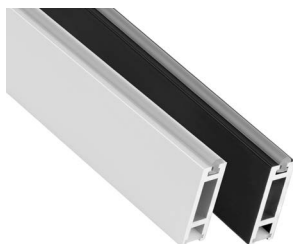

ILUMINAÇÃO DE ROUPEIRO

CASATREND

Futura PIR

Sensor PIR localizado numa das laterais, com alcance de 1,5 metros.
Difusor branco.

Temporizador de desligar: 35 segundos

L (mm)	W/m	V	Luz	Posição do PIR	
				Esquerdo	Direito
568	11,2	12	3000 K	FUT.PIR568.E	FUT.PIR568.D
868	18,1	12	3000 K	FUT.PIR868.E	FUT.PIR868.D
1168	25,1	12	3000 K	FUT.PIR1168.E	FUT.PIR1168.D

Varão de Roupeiro Slim

Cabideiro com luz integrada.

Para conhecer a nossa oferta de armaduras já montadas, por favor ver o respetivo catálogo de Armaduras.

Varão

C (mm)	Acab.	Código
2000	Alumínio	VR.SLIM2M.A
2000	Preto	VR.SLIM2M.P
3000	Alumínio	VR.SLIM3M.A
3000	Preto	VR.SLIM3M.P

Kit de 2 Suportes

Acab.	Código	Plástico ABS.
Cinza	VR.SLIM.SC	
Preto	VR.SLIM.SP	

Varão de Roupeiro Loox

Capacidade de carga de 20 kg/m.

C (mm)	Acab.	Código
2500	Alumínio anodizado cinza	VR.LOOX.A