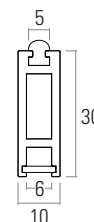

ILUMINAÇÃO DE ROUPEIRO

CASATREND

Futura PIR

Sensor PIR localizado numa das laterais, com alcance de 1,5 metros.
Difusor branco.

Temporizador de desligar: 35 segundos

L (mm)	W/m	V	Luz	Posição do PIR	
				Esquerdo	Direito
568	11,2	12	3000 K	FUT.PIR568.E	FUT.PIR568.D
868	18,1	12	3000 K	FUT.PIR868.E	FUT.PIR868.D
1168	25,1	12	3000 K	FUT.PIR1168.E	FUT.PIR1168.D

Varão de Roupeiro Slim

Cabideiro com luz integrada.

Para conhecer a nossa oferta de armaduras já montadas, por favor ver o respetivo catálogo de Armaduras.

Varão

C (mm)	Acab.	Código
2000	Alumínio	VR.SLIM2M.A
2000	Preto	VR.SLIM2M.P
3000	Alumínio	VR.SLIM3M.A
3000	Preto	VR.SLIM3M.P

Kit de 2 Suportes

Acab.	Código	Plástico ABS.
Cinza	VR.SLIM.SC	
Preto	VR.SLIM.SP	

Varão de Roupeiro Loox

Capacidade de carga de 20 kg/m.

C (mm)	Acab.	Código
2500	Alumínio anodizado cinza	VR.LOOX.A