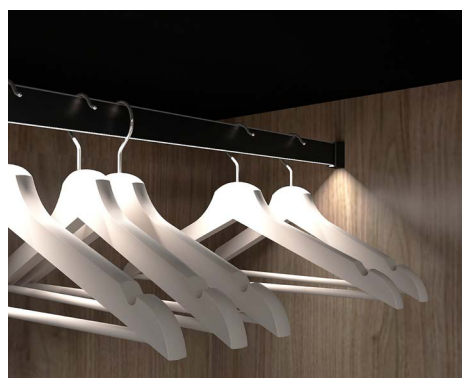

ILUMINAÇÃO DE ROUPEIRO

CASATREND

Futura PIR

Sensor PIR localizado numa das laterais, com alcance de 1,5 metros.
Difusor branco.

Temporizador de desligar: 35 segundos

L (mm)	W/m	V	Luz	Posição do PIR	
				Esquerdo	Direito
568	11,2	12	3000 K	FUT.PIR568.E	FUT.PIR568.D
868	18,1	12	3000 K	FUT.PIR868.E	FUT.PIR868.D
1168	25,1	12	3000 K	FUT.PIR1168.E	FUT.PIR1168.D

Varão de Roupeiro Slim

Cabideiro com luz integrada.

Para conhecer a nossa oferta de armaduras já montadas, por favor ver o respetivo catálogo de Armaduras.

Varão

C (mm)	Acab.	Código
2000	Alumínio	VR.SLIM2M.A
2000	Preto	VR.SLIM2M.P
3000	Alumínio	VR.SLIM3M.A
3000	Preto	VR.SLIM3M.P

Kit de 2 Suportes

Acab.	Código	Plástico ABS.
Cinza	VR.SLIM.SC	
Preto	VR.SLIM.SP	

Varão de Roupeiro Loox

Capacidade de carga de 20 kg/m.

C (mm)	Acab.	Código
2500	Alumínio anodizado cinza	VR.LOOX.A