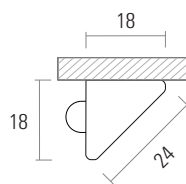

ILUMINAÇÃO DE ROUPEIRO

CASATREND

Futura PIR

Sensor PIR localizado numa das laterais, com alcance de 1,5 metros.
Difusor branco.

Temporizador de desligar: 35 segundos

L (mm)	W/m	V	Luz	Posição do PIR	
				Esquerdo	Direito
568	11,2	12	3000 K	FUT.PIR568.E	FUT.PIR568.D
868	18,1	12	3000 K	FUT.PIR868.E	FUT.PIR868.D
1168	25,1	12	3000 K	FUT.PIR1168.E	FUT.PIR1168.D

Varão de Roupeiro Slim

Cabideiro com luz integrada.

Para conhecer a nossa oferta de armaduras já montadas, por favor ver o respetivo catálogo de Armaduras.

Varão

C (mm)	Acab.	Código
2000	Alumínio	VR.SLIM2M.A
2000	Preto	VR.SLIM2M.P
3000	Alumínio	VR.SLIM3M.A
3000	Preto	VR.SLIM3M.P

Kit de 2 Suportes

Acab.	Código	Plástico ABS.
Cinza	VR.SLIM.SC	
Preto	VR.SLIM.SP	

Varão de Roupeiro Loox

Capacidade de carga de 20 kg/m.

C (mm)	Acab.	Código
2500	Alumínio anodizado cinza	VR.LOOX.A