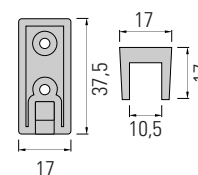

Varão de Roupeiro Slim

Cabideiro com luz integrada.

Para conhecer a nossa oferta de armaduras já montadas, por favor ver o respetivo catálogo de Armaduras.

Varão

C (mm)	Acab.	Código
2000	Alumínio	VR.SLIM2M.A
2000	Preto	VR.SLIM2M.P
3000	Alumínio	VR.SLIM3M.A
3000	Preto	VR.SLIM3M.P

Kit de 2 Suportes

Acab.	Código	Plástico ABS.
Cinza	VR.SLIM.SC	
Preto	VR.SLIM.SP	

Varão de Roupeiro Loox

Capacidade de carga de 20 kg/m.

C (mm)	Acab.	Código
2500	Alumínio anodizado cinza	VR.LOOX.A