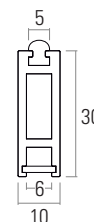

ILUMINAÇÃO DE ROUPEIRO

CASATREND

Futura PIR

Sensor PIR localizado numa das laterais, com alcance de 1,5 metros.
Difusor branco.

Temporizador de desligar: 35 segundos

L (mm)	W/m	V	Luz	Posição do PIR	
				Esquerdo	Direito
568	11,2	12	3000 K	FUT.PIR568.E	FUT.PIR568.D
868	18,1	12	3000 K	FUT.PIR868.E	FUT.PIR868.D
1168	25,1	12	3000 K	FUT.PIR1168.E	FUT.PIR1168.D

Varão de Roupeiro Slim

Cabideiro com luz integrada.

Para conhecer a nossa oferta de armaduras já montadas, por favor ver o respetivo catálogo de Armaduras.

Varão

C (mm)	Acab.	Código
2000	Alumínio	VR.SLIM2M.A
2000	Preto	VR.SLIM2M.P
3000	Alumínio	VR.SLIM3M.A
3000	Preto	VR.SLIM3M.P

Kit de 2 Suportes

Acab.	Código	Plástico ABS.
Cinza	VR.SLIM.SC	
Preto	VR.SLIM.SP	

Varão de Roupeiro Loox

Capacidade de carga de 20 kg/m.

C (mm)	Acab.	Código
2000	Alumínio anodizado cinza	VR.LOOX.A