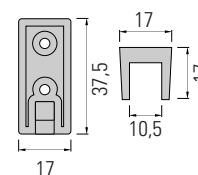

Varão de Roupeiro Slim

Cabideiro com luz integrada.

Para conhecer a nossa oferta de armaduras já montadas, por favor ver o respetivo catálogo de Armaduras.

Varão

C (mm)	Acab.	Código
2000	Alumínio	VR.SLIM2M.A
2000	Preto	VR.SLIM2M.P
3000	Alumínio	VR.SLIM3M.A
3000	Preto	VR.SLIM3M.P

Kit de 2 Suportes

Acab.	Código	Plástico ABS.
Cinza	VR.SLIM.SC	
Preto	VR.SLIM.SP	

Varão de Roupeiro Loox

Capacidade de carga de 20 kg/m.

C (mm)	Acab.	Código
2000	Alumínio anodizado cinza	VR.LOOX.A