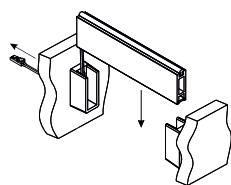

ILUMINAÇÃO DE ROUPEIRO

CASATREND

Futura PIR

Sensor PIR localizado numa das laterais, com alcance de 1,5 metros.
Difusor branco.

Temporizador de desligar: 35 segundos

L (mm)	W/m	V	Luz	Posição do PIR	
				Esquerdo	Direito
568	11,2	12	3000 K	FUT.PIR568.E	FUT.PIR568.D
868	18,1	12	3000 K	FUT.PIR868.E	FUT.PIR868.D
1168	25,1	12	3000 K	FUT.PIR1168.E	FUT.PIR1168.D

Varão de Roupeiro Slim

Cabideiro com luz integrada.

Para conhecer a nossa oferta de armaduras já montadas, por favor ver o respetivo catálogo de Armaduras.

Varão

C (mm)	Acab.	Código
2000	Alumínio	VR.SLIM2M.A
2000	Preto	VR.SLIM2M.P
3000	Alumínio	VR.SLIM3M.A
3000	Preto	VR.SLIM3M.P

Kit de 2 Suportes

Acab.	Código	Plástico ABS.
Cinza	VR.SLIM.SC	
Preto	VR.SLIM.SP	

Varão de Roupeiro Loox

Capacidade de carga de 20 kg/m.

C (mm)	Acab.	Código
2000	Alumínio anodizado cinza	VR.LOOX.A