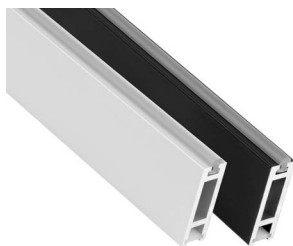

ILUMINAÇÃO DE ROUPEIRO

CASATREND

Futura PIR

Sensor PIR localizado numa das laterais, com alcance de 1,5 metros.
Difusor branco.

Temporizador de desligar: 35 segundos

L (mm)	W/m	V	Luz	Posição do PIR	
				Esquerdo	Direito
568	11,2	12	3000 K	FUT.PIR568.E	FUT.PIR568.D
868	18,1	12	3000 K	FUT.PIR868.E	FUT.PIR868.D
1168	25,1	12	3000 K	FUT.PIR1168.E	FUT.PIR1168.D

Varão de Roupeiro Slim

Cabideiro com luz integrada.

Para conhecer a nossa oferta de armaduras já montadas, por favor ver o respetivo catálogo de Armaduras.

Varão

C (mm)	Acab.	Código
2000	Alumínio	VR.SLIM2M.A
2000	Preto	VR.SLIM2M.P
3000	Alumínio	VR.SLIM3M.A
3000	Preto	VR.SLIM3M.P

Kit de 2 Suportes

Acab.	Código	Plástico ABS.
Cinza	VR.SLIM.SC	
Preto	VR.SLIM.SP	

Varão de Roupeiro Loox

Capacidade de carga de 20 kg/m.

C (mm)	Acab.	Código
2000	Alumínio anodizado cinza	VR.LOOX.A