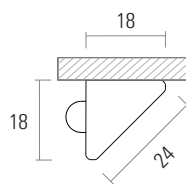

ILUMINAÇÃO DE ROUPEIRO

CASATREND

Futura PIR

Sensor PIR localizado numa das laterais, com alcance de 1,5 metros.
Difusor branco.

Temporizador de desligar: 35 segundos

L (mm)	W/m	V	Luz	Posição do PIR	
				Esquerdo	Direito
568	11,2	12	3000 K	FUT.PIR568.E	FUT.PIR568.D
868	18,1	12	3000 K	FUT.PIR868.E	FUT.PIR868.D
1168	25,1	12	3000 K	FUT.PIR1168.E	FUT.PIR1168.D

Varão de Roupeiro Slim

Cabideiro com luz integrada.

Para conhecer a nossa oferta de armaduras já montadas, por favor ver o respetivo catálogo de Armaduras.

Varão

C (mm)	Acab.	Código
2000	Alumínio	VR.SLIM2M.A
2000	Preto	VR.SLIM2M.P
3000	Alumínio	VR.SLIM3M.A
3000	Preto	VR.SLIM3M.P

Kit de 2 Suportes

Acab.	Código	Plástico ABS.
Cinza	VR.SLIM.SC	
Preto	VR.SLIM.SP	

Varão de Roupeiro Loox

Capacidade de carga de 20 kg/m.

C (mm)	Acab.	Código
2000	Alumínio anodizado cinza	VR.LOOX.A