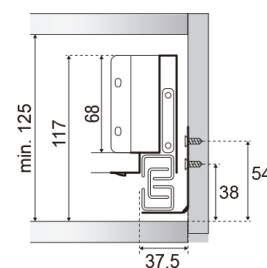

Style Box Interior 70

Suportes Frontais

A (mm)	Acab.	Código
70	Branco	SB70.SFGL.B
70	Antracite	SB70.SFGL.A

Perfil Frontal

L (mm)	A (mm)	Acab.	Código
1100	112	Branco	SB.PFGIM.B
1100	112	Antracite	SB.PFGIM.A