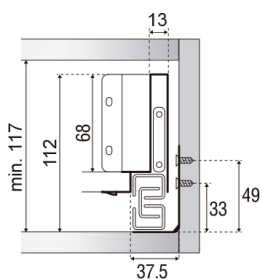

Style Box 70

L (mm)	A (mm)	Push-to-Open	Acabamento	
			Branco	Antracite
270	70	Sem	SB70.270B	SB70.270A
350	70	Sem	SB70.350B	SB70.350A
400	70	Sem	SB70.400B	SB70.400A
450	70	Sem	SB70.450B	SB70.450A
500	70	Sem	SB70.500B	SB70.500A
350	70	Com	SB.PO70.350A	SB.PO70.350A
500	70	Com	SB.PO70.500A	SB.PO70.500A