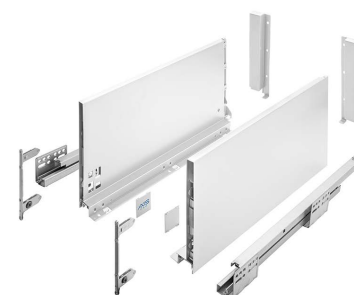

Acessórios para Gaveta Interior

Conector Frontal

Altura da gaveta	Acabamento	
	Branco	Antracite
Baixa	APA.CFGI.B	APA.CFGI.A
Média	APB.CFGI.B	APB.CFGI.A
Alta	APC.CFGI.B	APC.CFGI.A
Muito Alta	APD.CFGI.B	APD.CFGI.A

Cerco Lateral Quadrado

Aplicável a todas as alturas de gaveta.

L (mm)	Acabamento	
	Branco	Antracite
300	AP.CL.300B	AP.CL.300A
350	AP.CL.350B	AP.CL.350A
400	AP.CL.400B	AP.CL.400A
450	AP.CL.450B	AP.CL.450A
500	AP.CL.500B	AP.CL.500A
550	AP.CL.550B	AP.CL.550A

Painel Frontal

Com cerco apenas para gavetas Médias, Altas e Muito Altas.

Altura da gaveta	Acabamento	
	Branco	Antracite
Baixa	APA.PFGI.B	APA.PFGI.A
Média	APB.PFGI.B	APB.PFGI.A
Alta e Muito Alta	APD.PFGI.B	APD.PFGI.A