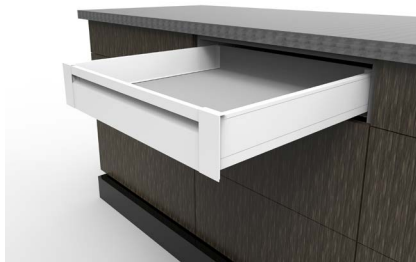

### Cerco Frontal

L (mm)	Formato	Código
1200	Rectangular	MSB.TBGI.x

Em todos os componentes das gavetas Meaton, substituir x por: B = Branco ou A = Antracite

**Gaveta Interior Baixa  
SB1900-A02**

**Gaveta Interior Baixa  
SB1900-A02H**