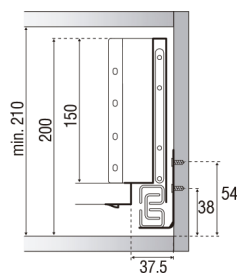

Style Box Interior 151 Metálica

Suportes Frontais

A (mm)	Acab.	Código
151	Branco	SB151.SFGIM.B
151	Antracite	SB151.SFGIM.A

Perfil Frontal

L (mm)	A (mm)	Acab.	Código
1100	112	Branco	SB.PFGIM.B
1100	112	Antracite	SB.PFGIM.A

Tubo Frontal

L (mm)	Acab.	Código
1000	Branco	SB.TFGL.B
1000	Antracite	SB.TFGL.A