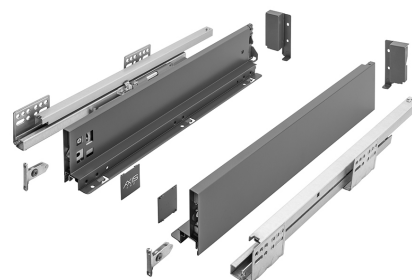

Gaveta Axis Pro Média

GTV

L (mm)	A (mm)	Cap. (kg)	Acabamento	
			Branco	Antracite
300	120	40	APB120.300B	APB120.300A
350	120	40	APB120.350B	APB120.350A
400	120	40	APB120.400B	APB120.400A
450	120	40	APB120.450B	APB120.450A
500	120	40	APB120.500B	APB120.500A
550	120	60	APB120.550B	APB120.550A