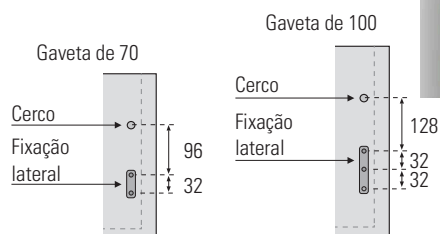

Par de Cercos

Para aplicar na:

- Gaveta de 70, ficando com 151 mm de altura.
- Gaveta de 100, ficando com 184 mm de altura.

L (mm)	Acab.	Para aplicar na gaveta de	
		70	100
270	xx	SB.PC.70.270x	SB.PC.100.270x
350	xx	SB.PC.70.350x	SB.PC.100.350x
400	xx	SB.PC.70.400x	SB.PC.100.400x
450	xx	SB.PC.70.450x	SB.PC.100.450x
500	xx	SB.PC.70.500x	SB.PC.100.500x

Substituir x por: B = Branco, A = Antracite