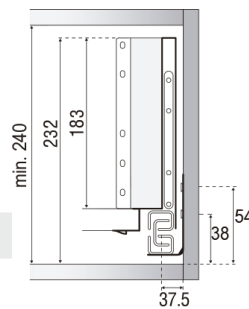

Style Box Interior 184 Metálica

Suportes Frontais

A (mm)	Acab.	Código
184	Branco	SB184.SFGIM.B
184	Antracite	SB184.SFGIM.A

Perfil Frontal

L (mm)	A (mm)	Acab.	Código
1100	112	Branco	SB.PFGIM.B
1100	112	Antracite	SB.PFGIM.A

Tubo Frontal

L (mm)	Acab.	Código
1000	Branco	SB.TFGL.B
1000	Antracite	SB.TFGL.A