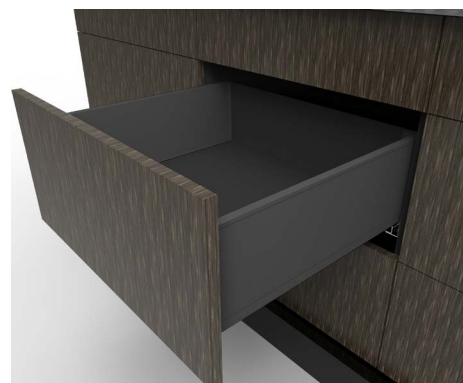

Gavetão SB1900-B01

Gavetão SB1900-C01

L (mm)	A (mm)	Cap. (kg)	Acabamento	
			Branco	Antracite
400	151	40	MSB.C01.400.B	MSB.C01.400.A
450	151	40	MSB.C01.450.B	MSB.C01.450.A
500	151	40	MSB.C01.500.B	MSB.C01.500.A