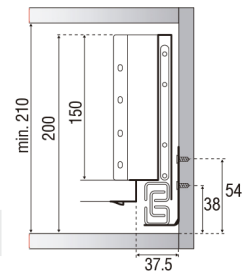

Style Box Interior 151 com Vidro

Suportes Frontais

A (mm)	Acab.	Código
151	Branco	SB151.SFGIV.B
151	Antracite	SB151.SFGIV.A

Perfil Frontal

L (mm)	A (mm)	Acab.	Código
1100	56	Branco	SB.PFGIV.B
1100	56	Antracite	SB.PFGIV.A