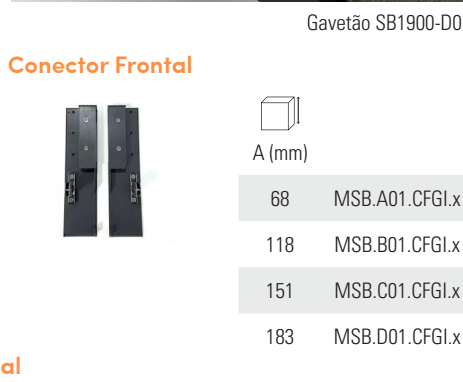

Gavetão SB1900-D01

Cerco Lateral

L (mm)	Código
400	MSB.CL.400.x
450	MSB.CL.450.x
500	MSB.CL.500.x

Conector para Cerco Lateral

MSB.FCL.x

Conector Frontal

A (mm)	Código
68	MSB.A01.CFGI.x
118	MSB.B01.CFGI.x
151	MSB.C01.CFGI.x
183	MSB.D01.CFGI.x

Painel Frontal

L (mm)	Código
1200	MSB.PFGI.x

Cerco Frontal

L (mm)	Formato	Código
1200	Rectangular	MSB.TBGI.x

Em todos os componentes das gavetas Meaton, substituir x por: B = Branco ou A = Antracite