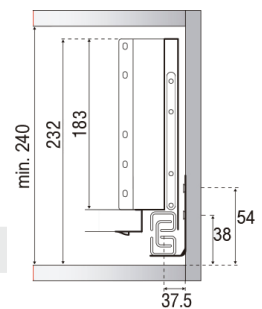

Style Box Interior 184 com Vidro

Suportes Frontais

A (mm)	Acab.	Código
184	Branco	SB184.SFGIV.B
184	Antracite	SB184.SFGIV.A

Perfil Frontal

L (mm)	A (mm)	Acab.	Código
1100	56	Branco	SB.PFGIV.B
1100	56	Antracite	SB.PFGIV.A