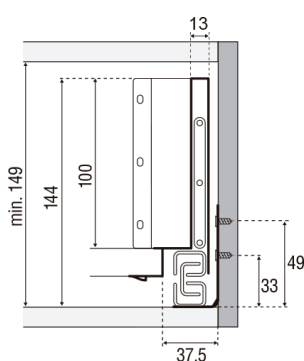

L (mm)	A (mm)	Push-to-Open	Acabamento	
			Branco	Antracite
270	100	Sem	SB100.270B	SB100.270A
350	100	Sem	SB100.350B	SB100.350A
400	100	Sem	SB100.400B	SB100.400A
450	100	Sem	SB100.450B	SB100.450A
500	100	Sem	SB100.500B	SB100.500A
350	100	Com	SB.PO100.350B	SB.PO100.350A
500	100	Com	SB.PO100.500B	SB.PO100.500A