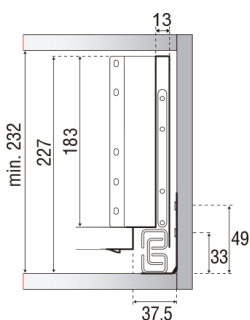

Style Box 184

L (mm)	A (mm)	Push-to-Open	Acabamento	
			Branco	Antracite
270	184	Sem	SB184.270B	SB184.270A
350	184	Sem	SB184.350B	SB184.350A
400	184	Sem	SB184.400B	SB184.400A
450	184	Sem	SB184.450B	SB184.450A
500	184	Sem	SB184.500B	SB184.500A
350	184	Com	SB.PO184.350B	SB.PO184.350A
500	184	Com	SB.PO184.500B	SB.PO184.500A