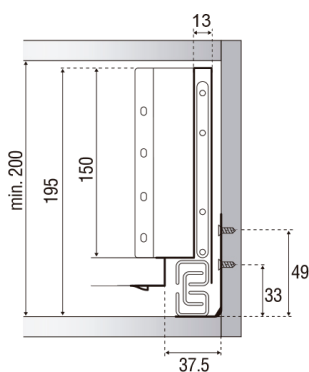

Style Box 151

L (mm)	A (mm)	Push-to-Open	Acabamento	
			Branco	Antracite
270	151	Sem	SB151.270B	SB151.270A
350	151	Sem	SB151.350B	SB151.350A
400	151	Sem	SB151.400B	SB151.400A
450	151	Sem	SB151.450B	SB151.450A
500	151	Sem	SB151.500B	SB151.500A
350	151	Com	SB.PO151.350B	SB.PO151.350A
500	151	Com	SB.PO151.500B	SB.PO151.500A