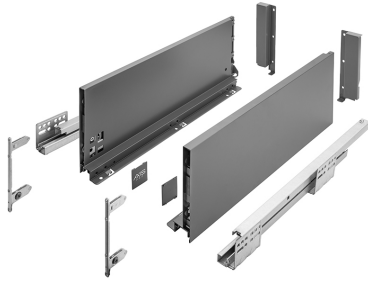

Gaveta Axis Pro Alta

GTV

L (mm)	A (mm)	Cap. (kg)	Acabamento	
			Branco	Antracite
300	168	40	APC168.300B	APC168.300A
350	168	40	APC168.350B	APC168.350A
400	168	40	APC168.400B	APC168.400A
450	168	40	APC168.450B	APC168.450A
500	168	40	APC168.500B	APC168.500A
550	168	60	APC168.550B	APC168.550A

Gaveta Axis Pro Muito Alta

GTV

L (mm)	A (mm)	Cap. (kg)	Acabamento	
			Branco	Antracite
300	200	40	APD200.300B	APD200.300A
350	200	40	APD200.350B	APD200.350A
400	200	40	APD200.400B	APD200.400A
450	200	40	APD200.450B	APD200.450A
500	200	40	APD200.500B	APD200.500A
550	200	60	APD200.550B	APD200.550A