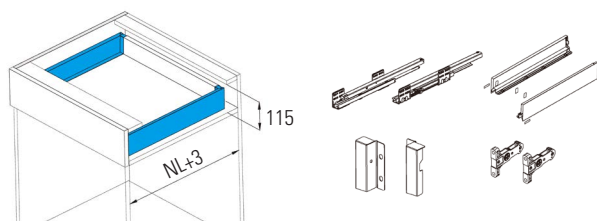

CEMUX

DTC

GTV

GAVETAS
CASATREND

H BOX

Gaveta Soft-close ou Push-open.
Extensão completa.
Ajuste ± 2 mm na vertical e ± 1.5 mm na horizontal.
Capacidade de carga de 40 kg.
100.000 ciclos de abertura/fecho com 40 kg de carga.

CEMUX

Gaveta H Box 84

Altura de 84 mm

CEMUX

Gaveta H Box 116

Altura de 116 mm

L (mm)	Soft-close		Push-open	
	Branco	Antracite	Branco	Antracite
300	H1301-300W	H1301-300G	H1301-300PW	H1301-300PG
350	H1301-350W	H1301-350G	H1301-350PW	H1301-350PG
400	H1301-400W	H1301-400G	H1301-400PW	H1301-400PG
450	H1301-450W	H1301-450G	H1301-450PW	H1301-450PG
500	H1301-500W	H1301-500G	H1301-500PW	H1301-500PG

CEMUX

Gaveta H Box 167

Altura de 167 mm

CEMUX

Gaveta H Box 199

Altura de 199 mm

L (mm)	Soft-close		Push-open	
	Branco	Antracite	Branco	Antracite
300	H1303-300W	H1303-300G	H1303-300PW	H1303-300PG
350	H1303-350W	H1303-350G	H1303-350PW	H1303-350PG
400	H1303-400W	H1303-400G	H1303-400PW	H1303-400PG
450	H1303-450W	H1303-450G	H1303-450PW	H1303-450PG
500	H1303-500W	H1303-500G	H1303-500PW	H1303-500PG