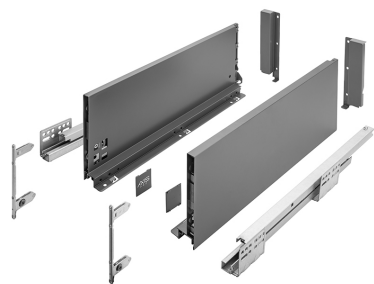

Gaveta Axis Pro Alta

GTV

L (mm)	A (mm)	Cap. (kg)	Acabamento	
			Branco	Antracite
300	168	40	APC168.300B	APC168.300A
350	168	40	APC168.350B	APC168.350A
400	168	40	APC168.400B	APC168.400A
450	168	40	APC168.450B	APC168.450A
500	168	40	APC168.500B	APC168.500A
550	168	60	APC168.550B	APC168.550A

Gaveta Axis Pro Muito Alta

GTV

L (mm)	A (mm)	Cap. (kg)	Acabamento	
			Branco	Antracite
300	200	40	APD200.300B	APD200.300A
350	200	40	APD200.350B	APD200.350A
400	200	40	APD200.400B	APD200.400A
450	200	40	APD200.450B	APD200.450A
500	200	40	APD200.500B	APD200.500A
550	200	60	APD200.550B	APD200.550A