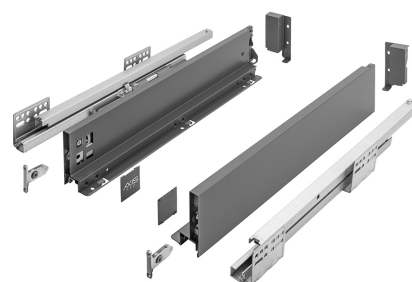

Gaveta Axis Pro Média

GTV

L (mm)	A (mm)	Cap. (kg)	Acabamento	
			Branco	Antracite
300	120	40	APB120.300B	APB120.300A
350	120	40	APB120.350B	APB120.350A
400	120	40	APB120.400B	APB120.400A
450	120	40	APB120.450B	APB120.450A
500	120	40	APB120.500B	APB120.500A
550	120	60	APB120.550B	APB120.550A