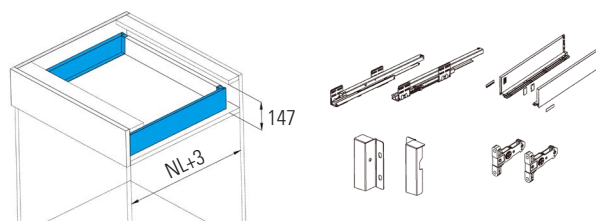

CEMUX

DTC

GTV

GAVETAS
CASATREND

H BOX

Gaveta Soft-close ou Push-open.
Extensão completa.
Ajuste ± 2 mm na vertical e ± 1.5 mm na horizontal.
Capacidade de carga de 40 kg.
100.000 ciclos de abertura/fecho com 40 kg de carga.

CEMUX

Gaveta H Box 84

Altura de 84 mm

CEMUX

Gaveta H Box 116

Altura de 116 mm

L (mm)	Soft-close		Push-open	
	Branco	Antracite	Branco	Antracite
300	H1301-300W	H1301-300G	H1301-300PW	H1301-300PG
350	H1301-350W	H1301-350G	H1301-350PW	H1301-350PG
400	H1301-400W	H1301-400G	H1301-400PW	H1301-400PG
450	H1301-450W	H1301-450G	H1301-450PW	H1301-450PG
500	H1301-500W	H1301-500G	H1301-500PW	H1301-500PG

CEMUX

Gaveta H Box 167

Altura de 167 mm

CEMUX

Gaveta H Box 199

Altura de 199 mm

L (mm)	Soft-close		Push-open	
	Branco	Antracite	Branco	Antracite
300	H1303-300W	H1303-300G	H1303-300PW	H1303-300PG
350	H1303-350W	H1303-350G	H1303-350PW	H1303-350PG
400	H1303-400W	H1303-400G	H1303-400PW	H1303-400PG
450	H1303-450W	H1303-450G	H1303-450PW	H1303-450PG
500	H1303-500W	H1303-500G	H1303-500PW	H1303-500PG