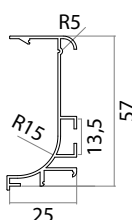

Perfil Vertical "C"

Em branco ou preto por encomenda.

 L (mm)	 P (mm)	 Acab.	Código
62	22	Anodizado natural	PGSVA

Sistema LED

Perfil Horizontal "J" "U" 757 LED

Barras de 4 metros.
Caixas de 10 barras.

P (mm)	A (mm)	Acab.	Código
25	57	Anodizado mate	PG757HJU.A
25	57	Lacado branco	PG757HJU.B
25	57	Lacado preto	PG757HJU.P
25	57	Lacado cinza	PG757HJU.C