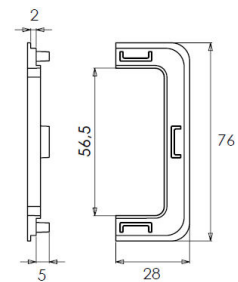

Par Terminais "J" Aberto

ABS.

Acab.

Código

Anodizado mate

PG779.TJA.A

Par Terminais "C" Aberto

ABS.

Acab.

Código

Anodizado mate

PG779.TCA.A

União "J" Interno

ABS.

Acab.

Código

Anodizado mate

PG779.UJI.A

União "C" Interno

ABS.

Acab.

Código

Anodizado mate

PG779.UCI.A