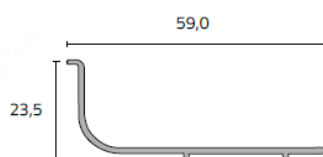

Perfil "J"

Perfil em alumínio de 5 metros.

P (mm)	A (mm)	Acab.	Código
23,5	59	Anodizado natural	PGAHJ.A
23,5	59	Anodizado inox	PGAHJ.I
23,5	59	Lacado branco mate	PGAHJ.BM
23,5	59	Lacado branco brilho	PGAHJ.BB
23,5	59	Lacado preto mate	PGAHJ.PM