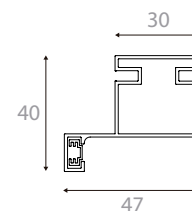

Sistema LED

Perfil Horizontal "J" "U" 757 LED

Barras de 4 metros.
Caixas de 10 barras.

P (mm)	A (mm)	Acab.	Código
25	57	Anodizado mate	PG757HJU.A
25	57	Lacado branco	PG757HJU.B
25	57	Lacado preto	PG757HJU.P
25	57	Lacado cinza	PG757HJU.C

Perfil Puxador 752 LED + Difusor

Barras de 4 metros.
Caixas de 12 barras.
Inclui difusor.

P (mm)	Acab.	Ilharga (mm)	
		16	19
40	Anodizado mate	PPL752.16.A	PPL752.19.A
40	Lacado branco	PPL752.16.B	PPL752.19.B
40	Lacado preto	PPL752.16.P	PPL752.19.P
40	Lacado cinza	PPL752.16.C	PPL752.19.C

Perfil Vertical "J" 755 LED

Barras de 2,5 metros.
Caixas de 6 barras.

L (mm)	P (mm)	Acab.	Código
48	40	Anodizado mate	PG755VJ.A
48	40	Lacado branco	PG755VJ.B
48	40	Lacado preto	PG755VJ.P
48	40	Lacado cinza	PG755VJ.C

Perfil Vertical "U" 756 LED

Barras de 2,5 metros.
Caixas de 6 barras.

L (mm)	P (mm)	Acab.	Código
65	40	Anodizado mate	PG756VU.A
65	40	Lacado branco	PG756VU.B
65	40	Lacado preto	PG756VU.P
65	40	Lacado cinza	PG756VU.C