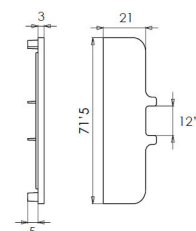

Sistema 779

Canto 90º Interno

Acab.

Código

Alumínio

PG779.C90I.A

Canto 90º Externo

Acab.

Código

Alumínio

PG779.C90E.A

Par Terminais "J" Fechado

ABS.

Acab.

Código

Anodizado mate

PG779.TJF.A

Par Terminais "C" Fechado

ABS.

Acab.

Código

Anodizado mate

PG779.TCF.A