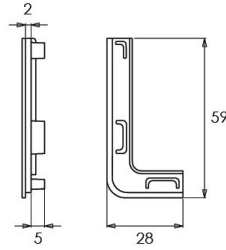

Par Terminais "J" Aberto

ABS.

Acab.

Código

Anodizado mate

PG779.TJA.A

Par Terminais "C" Aberto

ABS.

Acab.

Código

Anodizado mate

PG779.TCA.A