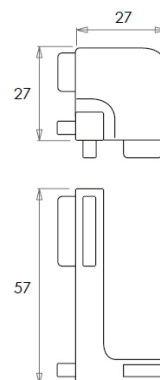

Acab.

Código

Alumínio

PG779.C90E.A