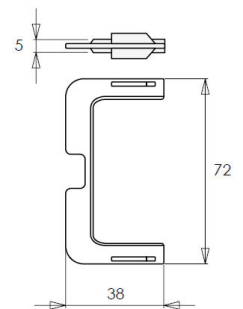

Acab.

Código

Anodizado mate

PG779.UCE.A

Kit Esquadros Fixação de Metal

Inclui:

- 2 esquadros.
- 4 parafusos para fixação do perfil.
- 4 anilhas.
- 4 parafusos para fixação ao móvel.

PG779.EM