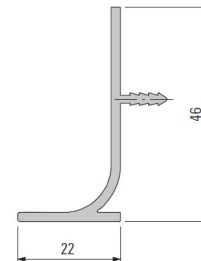

Kit Esquadros Fixação de Plástico

Inclui:

- 2 esquadros.
- 4 fixadores.

PG779.EP

Perfil Horizontal "J"

Perfil de 5 metros.
Em branco ou preto por encomenda.

 P (mm)	 A (mm)	 Acab.	Código
24	51	Anodizado natural	PGSHJ.A

Perfil Horizontal "C"

Perfil de 5 metros.
Em branco ou preto por encomenda.

 P (mm)	 A (mm)	 Acab.	Código
24	68	Anodizado natural	PGSHC.A

Perfil Vertical "J"

Em branco ou preto por encomenda.

 L (mm)	 P (mm)	 Acab.	Código
46	22	Anodizado natural	PGSVJ