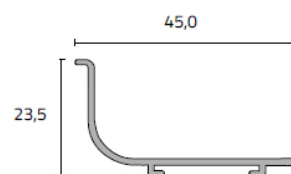

Perfil "J"

Perfil em alumínio de 5 metros.

P (mm)	A (mm)	Acab.	Código
23,5	59	Anodizado natural	PGAHJ.A
23,5	59	Anodizado inox	PGAHJ.I
23,5	59	Lacado branco mate	PGAHJ.BM
23,5	59	Lacado branco brilho	PGAHJ.BB
23,5	59	Lacado preto mate	PGAHJ.PM