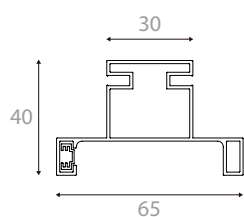

Perfil Vertical "U" 756 LED

Barras de 2,5 metros.
Caixas de 6 barras.