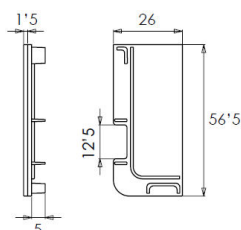

Par Terminais "J" Fechado

ABS.

Acab.

Código

Anodizado mate

PG779.TJF.A

Par Terminais "C" Fechado

ABS.

Acab.

Código

Anodizado mate

PG779.TCF.A