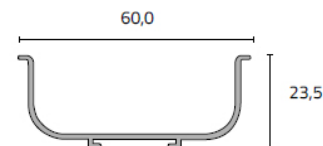

Perfil "J"

Perfil em alumínio de 5 metros.

P (mm)	A (mm)	Acab.	Código
23,5	59	Anodizado natural	PGAHJ.A
23,5	59	Anodizado inox	PGAHJ.I
23,5	59	Lacado branco mate	PGAHJ.BM
23,5	59	Lacado branco brilho	PGAHJ.BB
23,5	59	Lacado preto mate	PGAHJ.PM

Perfil "C"

Perfil em alumínio de 5 metros.

P (mm)	A (mm)	Acab.	Código
23,5	60	Anodizado natural	PGAHC.A
23,5	60	Anodizado inox	PGAHC.I
23,5	60	Lacado branco mate	PGAHC.BM
23,5	60	Lacado branco brilho	PGAHC.BB
23,5	60	Lacado preto mate	PGAHC.PM