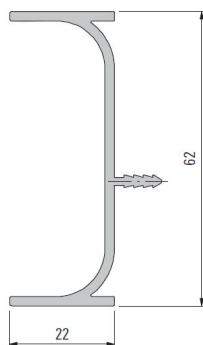

Kit Esquadros Fixação de Plástico

Inclui:

- 2 esquadros.
- 4 fixadores.

PG779.EP

Perfil Horizontal "J"

Perfil de 5 metros.
Em branco ou preto por encomenda.

 P (mm)	 A (mm)	 Acab.	Código
24	51	Anodizado natural	PGSHJ.A

Perfil Horizontal "C"

Perfil de 5 metros.
Em branco ou preto por encomenda.

 P (mm)	 A (mm)	 Acab.	Código
24	68	Anodizado natural	PGSHC.A

Perfil Vertical "J"

Em branco ou preto por encomenda.

 L (mm)	 P (mm)	 Acab.	Código
46	22	Anodizado natural	PGSVJ