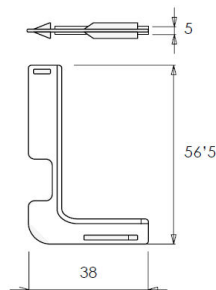

União "J" Interno

ABS.

Acab.

Código

Anodizado mate

PG779.UJI.A