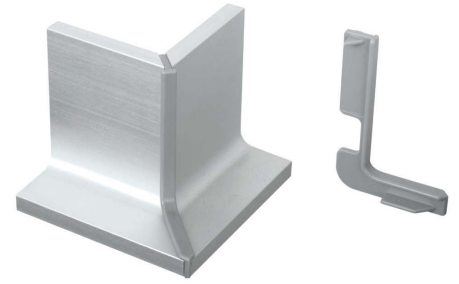

Sistema 779

União "J" Externo

ABS.

Acab.

Código

Anodizado mate

PG779.UJE.A