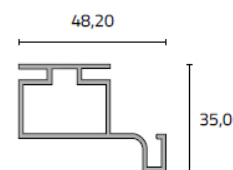

Perfil Vertical "J"

Perfil em alumínio de 5 metros.
Caixa de 24 perfis (96 metros).

P (mm)	A (mm)	Acab.	Código
48,2	35	Anodizado natural	PGAVJ.A
48,2	35	Anodizado inox	PGAVJ.I
48,2	35	Lacado branco mate	PGAVJ.BM
48,2	35	Lacado branco brilho	PGAVJ.BB
48,2	35	Lacado preto mate	PGAVJ.PM