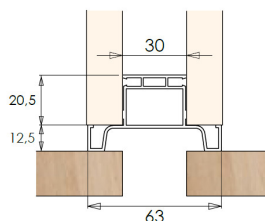

Perfil Vertical "C"

Perfil de 3 metros.
Para ilharga de 16 e 19 mm.
Caixa de 10 perfis (30 metros).

L (mm)	P (mm)	Ilharga (mm)	Acab.	Código
63	33	16	Alumínio escovado	PG779VC16.A
63	33	19	Alumínio escovado	PG779VC19.A