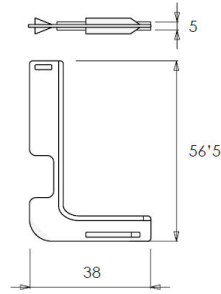

Sistema 779

União "J" Externo

ABS.

Acab.

Código

Anodizado mate

PG779.UJE.A