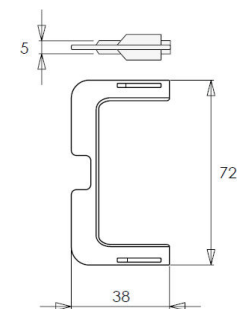

União "C" Interno

ABS.

Acab.

Código

Anodizado mate

PG779.UCI.A