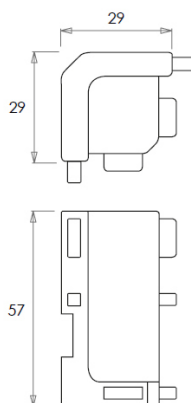

Sistema 779

Canto 90º Interno

Acab.

Código

Alumínio

PG779.C90I.A