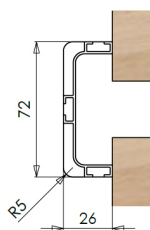

Perfil Horizontal "J"

Perfil de 4 metros.
Caixa de 10 perfis (40 metros).

P (mm)	A (mm)	Acab.	Código
26	57	Alumínio escovado	PG779HJ.A

Perfil Horizontal "C"

Perfil de 4 metros.
Caixa de 10 perfis (40 metros).

P (mm)	A (mm)	Acab.	Código
26	72	Alumínio escovado	PG779HC.A

Perfil Vertical "J"

Perfil de 3 metros.
Para ilharga de 16 e 19 mm.
Caixa de 10 perfis (30 metros).

L (mm)	P (mm)	Ilharga (mm)	Acab.	Código
46,5	33	16	Alumínio escovado	PG779VJ16.A
46,5	33	19	Alumínio escovado	PG779VJ19.A