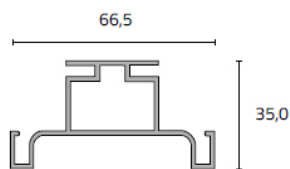

Perfil Vertical "C"

Perfil em alumínio de 5 metros.

P (mm)	A (mm)	Acab.	Código
66,5	35	Anodizado natural	PGAVC.A
66,5	35	Anodizado inox	PGAVC.I
66,5	35	Lacado branco mate	PGAVC.BM
66,5	35	Lacado branco brilho	PGAVC.BB
66,5	35	Lacado preto mate	PGAVC.PM