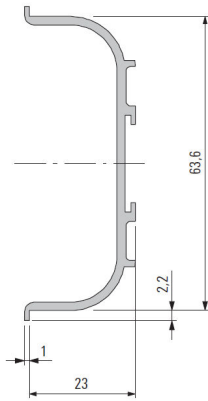

Kit Esquadros Fixação de Plástico

Inclui:

- 2 esquadros.
- 4 fixadores.

PG779.EP

Perfil Horizontal "J"

Perfil de 5 metros.
Em branco ou preto por encomenda.

 P (mm)	 A (mm)	 Acab.	Código
24	51	Anodizado natural	PGSHJ.A