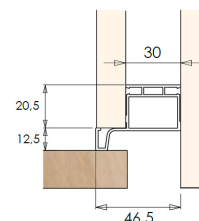

Perfil Horizontal "J"

Perfil de 4 metros.
Caixa de 10 perfis (40 metros).

P (mm)	A (mm)	Acab.	Código
26	57	Alumínio escovado	PG779HJ.A

Perfil Horizontal "C"

Perfil de 4 metros.
Caixa de 10 perfis (40 metros).

P (mm)	A (mm)	Acab.	Código
26	72	Alumínio escovado	PG779HC.A

Perfil Vertical "J"

Perfil de 3 metros.
Para ilharga de 16 e 19 mm.
Caixa de 10 perfis (30 metros).

L (mm)	P (mm)	Ilharga (mm)	Acab.	Código
46,5	33	16	Alumínio escovado	PG779VJ16.A
46,5	33	19	Alumínio escovado	PG779VJ19.A