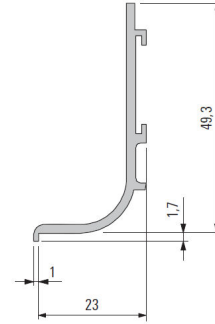

Kit Esquadros Fixação de Plástico

Inclui:

- 2 esquadros.
- 4 fixadores.

PG779.EP

Perfil Horizontal "J"

Perfil de 5 metros.
Em branco ou preto por encomenda.

 P (mm)	 A (mm)	 Acab.	Código
24	51	Anodizado natural	PGSHJ.A