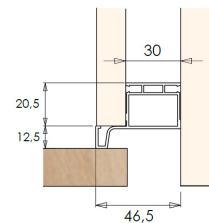

Perfil Vertical "J"

Perfil de 3 metros.
Para ilharga de 16 e 19 mm.
Caixa de 10 perfis (30 metros).

L (mm)

P (mm)

Ilharga (mm)

Acab.

Código

46,5

33

16

Alumínio escovado

PG779VJ16.A

46,5

33

19

Alumínio escovado

PG779VJ19.A