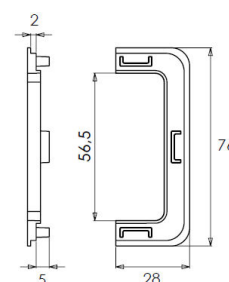

## Par Terminais "C" Aberto

ABS.

Acab.

Código

Anodizado mate

PG779.TCA.A