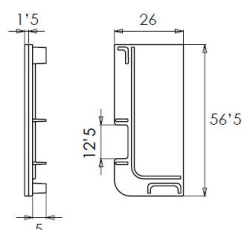

Par Terminais "J" Fechado

ABS.

Acab.

Código

Anodizado mate

PG779.TJF.A

Par Terminais "C" Fechado

ABS.

Acab.

Código

Anodizado mate

PG779.TCF.A