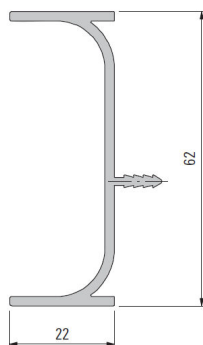

Perfil Vertical "C"

Em branco ou preto por encomenda.

L (mm)	P (mm)	Acab.	Código
62	22	Anodizado natural	PGSVA