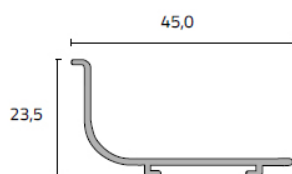

## Perfil "J" Mini

Perfil em alumínio de 5 metros.

 P (mm)	 A (mm)	 Acab.	Código
23,5	45	Anodizado natural	PGAHJMINI5.A
23,5	45	Dourado	PGAHJMINI5.DM
23,5	45	Lacado branco mate	PGAHJMINI5.BM
23,5	45	Lacado branco brilho	PGAHJMINI5.BB
23,5	45	Lacado preto mate	PGAHJMINI5.PM