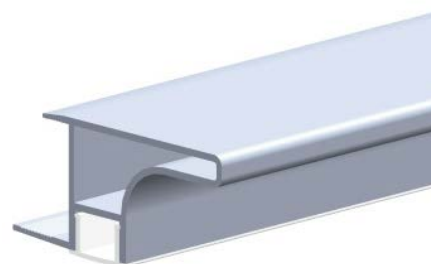

Perfil Puxador 752 LED + Difusor

Barras de 4 metros.
Caixas de 12 barras.
Inclui difusor.

P (mm)	Acab.	Ilharga (mm)	
		16	19
40	Anodizado mate	PPL752.16.A	PPL752.19.A
40	Lacado branco	PPL752.16.B	PPL752.19.B
40	Lacado preto	PPL752.16.P	PPL752.19.P
40	Lacado cinza	PPL752.16.C	PPL752.19.C