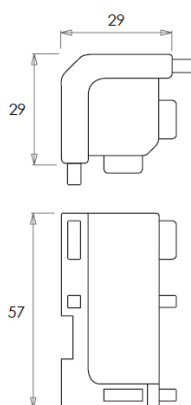

Sistema 779

Canto 90º Interno

Acab.

Código

Alumínio

PG779.C90I.A