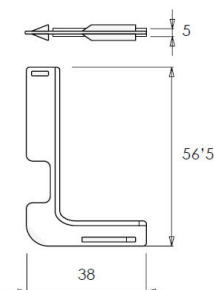

União "J" Interno

ABS.

Acab.

Código

Anodizado mate

PG779.UJI.A