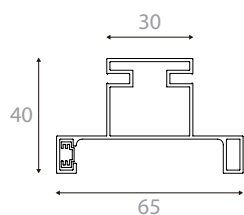

Perfil Vertical "U" 756 LED

Barras de 2,5 metros.
Caixas de 6 barras.