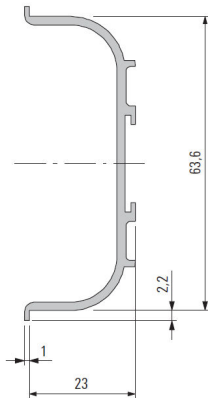

Perfil Horizontal "J"

Perfil de 5 metros.
Em branco ou preto por encomenda.

P (mm)	A (mm)	Acab.	Código
24	51	Anodizado natural	PGSHJ.A

Perfil Horizontal "C"

Perfil de 5 metros.
Em branco ou preto por encomenda.

P (mm)	A (mm)	Acab.	Código
24	68	Anodizado natural	PGSHC.A

Perfil Vertical "J"

Em branco ou preto por encomenda.

L (mm)	P (mm)	Acab.	Código
46	22	Anodizado natural	PGSVJ