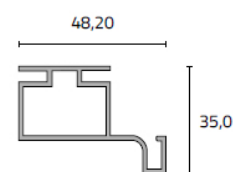

### Perfil Vertical "J"

Perfil em alumínio de 5 metros.

Caixa de 24 perfis (96 metros).

P (mm)	A (mm)	Acab.	Código
48,2	35	Anodizado natural	PGAVJ.A
48,2	35	Lacado branco mate	PGAVJ.BM
48,2	35	Lacado branco brilho	PGAVJ.BB
48,2	35	Lacado preto mate	PGAVJ.PM