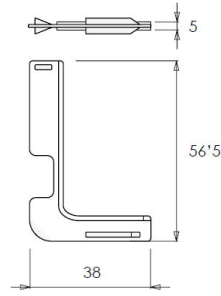

Sistema 779

União "J" Externo

ABS.

Acab.

Código

Anodizado mate

PG779.UJE.A