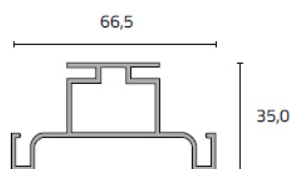

Perfil Vertical "C"

Perfil em alumínio de 5 metros.

P (mm)	A (mm)	Acab.	Código
66,5	35	Anodizado natural	PGAVC.A
66,5	35	Lacado branco mate	PGAVC.BM
66,5	35	Lacado branco brilho	PGAVC.BB
66,5	35	Lacado preto mate	PGAVC.PM