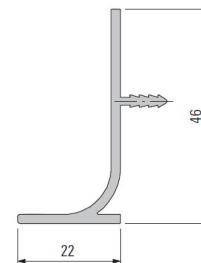

Perfil Vertical "C"

Em branco ou preto por encomenda.

L (mm)	P (mm)	Acab.	Código
62	22	Anodizado natural	PGSVA