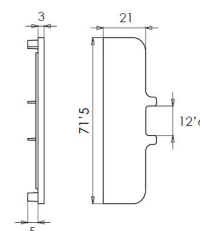

Sistema 779

Canto 90º Interno

Acab.

Código

Alumínio

PG779.C90I.A

Canto 90º Externo

Acab.

Código

Alumínio

PG779.C90E.A

Par Terminais "J" Fechado

ABS.

Acab.

Código

Anodizado mate

PG779.TJF.A

Par Terminais "C" Fechado

ABS.

Acab.

Código

Anodizado mate

PG779.TCF.A