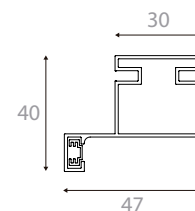

Sistema LED

Perfil Horizontal "J" "U" 757 LED

Barras de 4 metros.
Caixas de 10 barras.

P (mm)	A (mm)	Acab.	Código
25	57	Anodizado mate	PG757HJU.A
25	57	Lacado branco	PG757HJU.B
25	57	Lacado preto	PG757HJU.P
25	57	Lacado cinza	PG757HJU.C

Perfil Puxador 752 LED + Difusor

Barras de 4 metros.
Caixas de 12 barras.
Inclui difusor.

P (mm)	Acab.	Ilharga (mm)	
		16	19
40	Anodizado mate	PPL752.16.A	PPL752.19.A
40	Lacado branco	PPL752.16.B	PPL752.19.B
40	Lacado preto	PPL752.16.P	PPL752.19.P
40	Lacado cinza	PPL752.16.C	PPL752.19.C

PERFIS GOLA

Perfil Vertical "J" 755 LED

Barras de 2,5 metros.
Caixas de 6 barras.

L (mm)	P (mm)	Acab.	Código
48	40	Anodizado mate	PG755VJ.A
48	40	Lacado branco	PG755VJ.B
48	40	Lacado preto	PG755VJ.P
48	40	Lacado cinza	PG755VJ.C

Perfil Vertical "U" 756 LED

Barras de 2,5 metros.
Caixas de 6 barras.

L (mm)	P (mm)	Acab.	Código
65	40	Anodizado mate	PG756VU.A
65	40	Lacado branco	PG756VU.B
65	40	Lacado preto	PG756VU.P
65	40	Lacado cinza	PG756VU.C