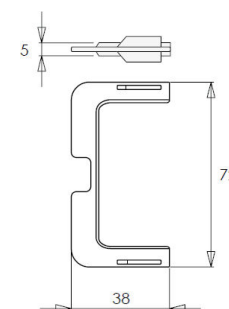

União "C" Interno

ABS.

Acab.

Código

Anodizado mate

PG779.UCI.A