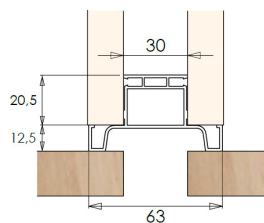

Perfil Vertical "C"

Perfil de 3 metros.
Para ilharga de 16 e 19 mm.
Caixa de 10 perfis (30 metros).

L (mm)

P (mm)

Ilharga (mm)

Acab.

Código

63

33

16

Alumínio escovado

PG779VC16.A

63

33

19

Alumínio escovado

PG779VC19.A