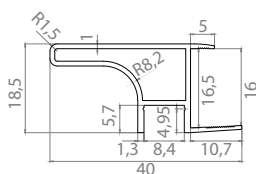

Perfil Puxador 752 LED + Difusor

Barras de 4 metros.
Caixas de 12 barras.
Inclui difusor.