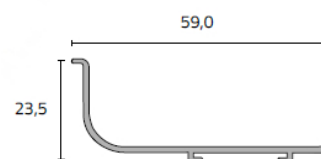

Perfil "J"

Perfil em alumínio de 5 metros.

P (mm)	A (mm)	Acab.	Código
23,5	59	Anodizado natural	PGAHJ.A
23,5	59	Dourado	PGAHJ.DM
23,5	59	Lacado branco mate	PGAHJ.BM
23,5	59	Lacado branco brilho	PGAHJ.BB
23,5	59	Lacado preto mate	PGAHJ.PM

Perfil "C"

Perfil em alumínio de 5 metros.

P (mm)	A (mm)	Acab.	Código
23,5	60	Anodizado natural	PGAHC.A
23,5	60	Dourado	PGAHC.DM
23,5	60	Lacado branco mate	PGAHC.BM
23,5	60	Lacado branco brilho	PGAHC.BB
23,5	60	Lacado preto mate	PGAHC.PM