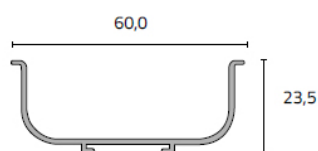

Perfil "J"

Perfil em alumínio de 5 metros.

P (mm)	A (mm)	Acab.	Código
23,5	59	Anodizado natural	PGAHJ.A
23,5	59	Dourado	PGAHJ.DM
23,5	59	Lacado branco mate	PGAHJ.BM
23,5	59	Lacado branco brilho	PGAHJ.BB
23,5	59	Lacado preto mate	PGAHJ.PM

Perfil "C"

Perfil em alumínio de 5 metros.

P (mm)	A (mm)	Acab.	Código
23,5	60	Anodizado natural	PGAHC.A
23,5	60	Dourado	PGAHC.DM
23,5	60	Lacado branco mate	PGAHC.BM
23,5	60	Lacado branco brilho	PGAHC.BB
23,5	60	Lacado preto mate	PGAHC.PM