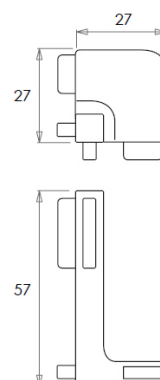

Acab.

Código

Alumínio

PG779.C90E.A