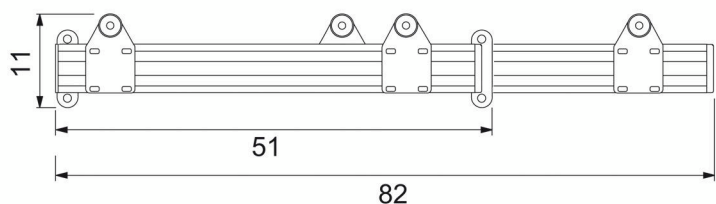

Portapantaloni a doppia guida_dimensions grucce ferro

AMBOS SRL
Via Chiesaccia, 9
40056 Calcara (BO)
ITALY
Tel. +39 051 739494
Fax +39 051 739133
www.ambos.it
info@ambos.it