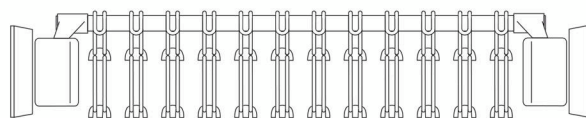

Portapantaloni a doppia guida_dimensions grucce ferro

AMBOS SRL
Via Chiesaccia, 9
40056 Calcara (BO)
ITALY
Tel. +39 051 739494
Fax +39 051 739133
www.ambos.it
info@ambos.it