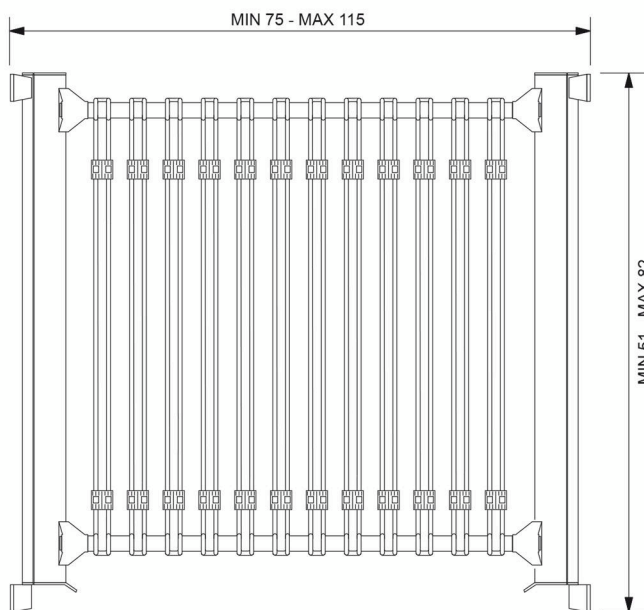

Portapantaloni a doppia guida_dimensions grucce ferro

AMBOS SRL
Via Chiesaccia, 9
40056 Calcara (BO)
ITALY
Tel. +39 051 739494
Fax +39 051 739133
www.ambos.it
info@ambos.it