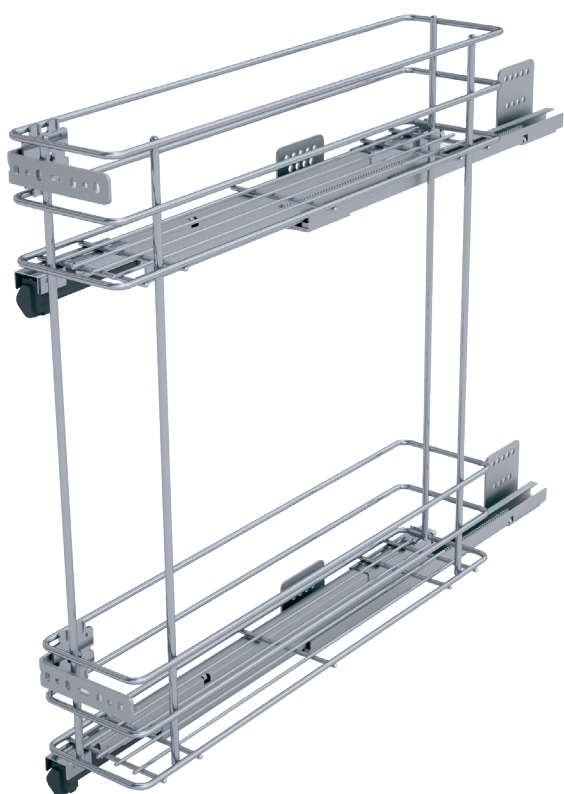

Cestello jolly con guide a sinistra ad estrazione totale e soft closing.

Jolly basket with left full extension slides with soft closing.

002G
GREEN LINE

INFO

GUIDE SIGE - SIGE SLIDES

><	X	Y	Z	KG
150	110	295 445 495	520	10

OPTIONAL

065D

Divisorio. Partition unit.

FINITURE - FINISH

Cromo - Chrome

Grigio - Grey

Orione - Orion