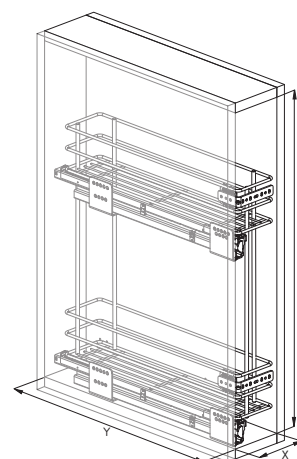

Cestello jolly con guide a sinistra ad estrazione totale e soft closing.

Jolly basket with left full extension slides with soft closing.

002G
GREEN LINE

INFO

GUIDE SIGE - SIGE SLIDES

><	X	Y	Z	KG
150	110	295 445 495	520	10

OPTIONAL

065D

Divisorio. Partition unit.

FINITURE - FINISH

Cromo - Chrome

Grigio - Grey

Orione - Orion