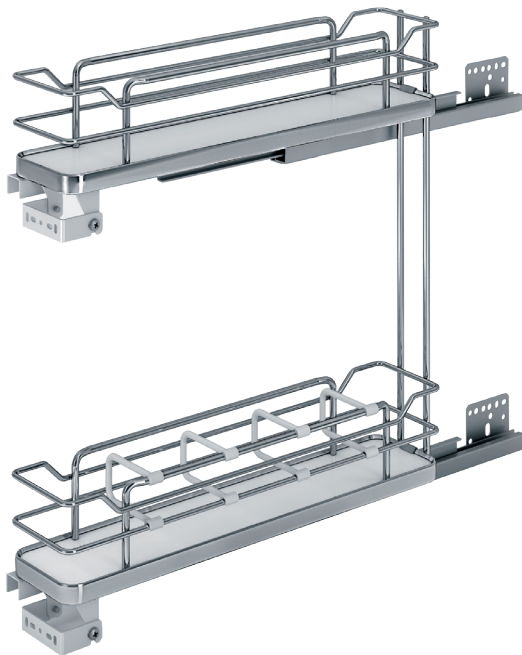

Cestello jolly con fondo in nobilitato, guide sinistre ad estrazione totale con soft e divisori bottiglie.

Solid base pull-out basket with left full extension slides, soft closing and bottle divider.

002i
INFINITY LINE

INFO

GUIDE SIGE - SIGE SLIDES

>□<	X	Y	Z	KG
150	110	295 445 495	515	10

GUIDE GRASS - GRASS SLIDES

>□<	X	Y	Z	KG
150	110	280 455 505	515	15

FINITURE - FINISH

Cromo - Chrome

Orione - Orion