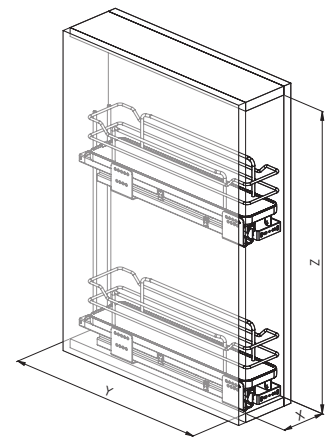

Cestello jolly con fondo in nobilitato, guide sinistre ad estrazione totale con soft e divisori bottiglie.

Solid base pull-out basket with left full extension slides, soft closing and bottle divider.

002i
INFINITY LINE

INFO

GUIDE SIGE - SIGE SLIDES

>□<	X	Y	Z	KG
150	110	295 445 495	515	10

GUIDE GRASS - GRASS SLIDES

>□<	X	Y	Z	KG
150	110	280 455 505	515	15

FINITURE - FINISH

Cromo - Chrome

Orione - Orion