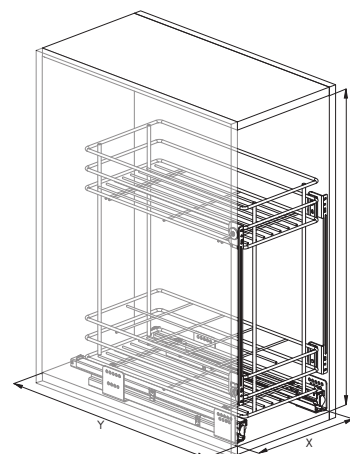

Cestello jolly con portabottiglie,
guide ad estrazione totale
e soft closing.

Jolly basket with bottle rack,
full extension slides
with soft closing.

004G
GREEN LINE

INFO

GUIDE SIGE - SIGE SLIDES

> <	X	Y	Z	KG
300	260-268	445 495	520	30
400	360-368	445 495	520	30
450	410-418	445 495	520	30
600	560-568	445 495	520	30