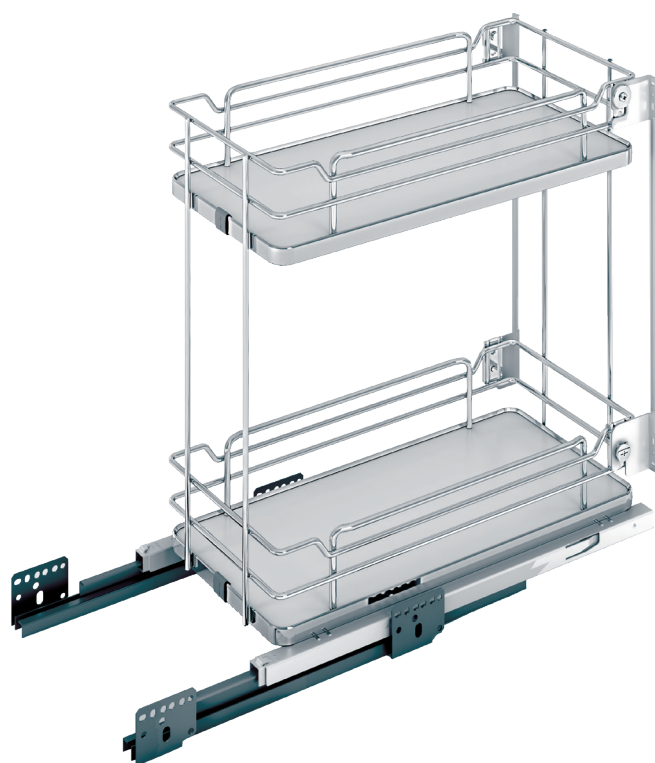

Cestello jolly con fondo in nobilitato e guide ad estrazione totale con soft.

Solid base pull-out basket with full extension slides and soft closing.

INFO

GUIDE SIGE - SIGE SLIDES

> <	X	Y	Z	KG
300	260-268	445 495	520	30
450	410-418	445 495	520	30
600	560-568	445 495	520	30

GUIDE GRASS - GRASS SLIDES

> <	X	Y	Z	KG
300	260-268	455 505	520	40
450	410-418	455 505	520	40
600	560-568	455 505	520	40

OPTIONAL

065i

Kit portabottiglie per cestello jolly da 300 mm.

Bottle rack kit for 300 basket.

066i

Kit portabottiglie per cestello jolly da 450-600 mm.

Bottle rack kit for 450-600 basket.

FINITURE - FINISH

Cromo - Chrome

Orione - Orion