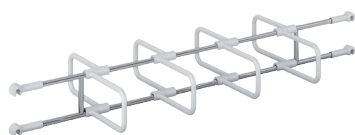

Cestello jolly con fondo in nobilitato e guide ad estrazione totale con soft.

Solid base pull-out basket with full extension slides and soft closing.

INFO

GUIDE SIGE - SIGE SLIDES

> <	X	Y	Z	KG
300	260-268	445 495	520	30
450	410-418	445 495	520	30
600	560-568	445 495	520	30

GUIDE GRASS - GRASS SLIDES

> <	X	Y	Z	KG
300	260-268	455 505	520	40
450	410-418	455 505	520	40
600	560-568	455 505	520	40

OPTIONAL

065i

Kit portabottiglie per cestello jolly da 300 mm.

Bottle rack kit for 300 basket.

066i

Kit portabottiglie per cestello jolly da 450-600 mm.

Bottle rack kit for 450-600 basket.

FINITURE - FINISH

Cromo - Chrome

Orione - Orion