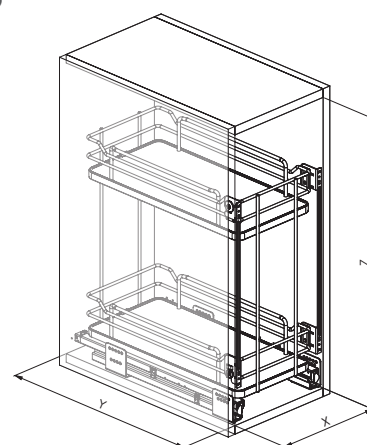

Cestello jolly con fondo in nobilitato e guide ad estrazione totale con soft.

Solid base pull-out basket with full extension slides and soft closing.

INFO

GUIDE SIGE - SIGE SLIDES

> <	X	Y	Z	KG
300	260-268	445 495	520	30
450	410-418	445 495	520	30
600	560-568	445 495	520	30

GUIDE GRASS - GRASS SLIDES

> <	X	Y	Z	KG
300	260-268	455 505	520	40
450	410-418	455 505	520	40
600	560-568	455 505	520	40

OPTIONAL

065i

Kit portabottiglie per cestello jolly da 300 mm.

Bottle rack kit for 300 basket.