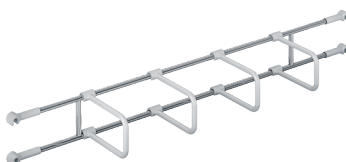

Cestello jolly con fondo in nobilitato e guide ad estrazione totale con soft.

Solid base pull-out basket with full extension slides and soft closing.

INFO

GUIDE SIGE - SIGE SLIDES

> <	X	Y	Z	KG
300	260-268	445 495	520	30
450	410-418	445 495	520	30
600	560-568	445 495	520	30

GUIDE GRASS - GRASS SLIDES

> <	X	Y	Z	KG
300	260-268	455 505	520	40
450	410-418	455 505	520	40
600	560-568	455 505	520	40

OPTIONAL

065i

Kit portabottiglie per cestello jolly da 300 mm.

Bottle rack kit for 300 basket.

066i

Kit portabottiglie per cestello jolly da 450-600 mm.

Bottle rack kit for 450-600 basket.

FINITURE - FINISH

Cromo - Chrome

Orione - Orion