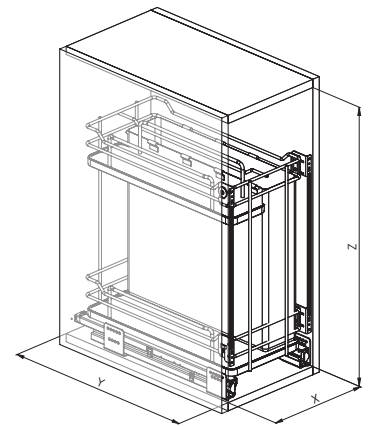

INFO

GUIDE SIGE - SIGE SLIDES

><	X	Y	Z	KG
300	260-268	445 495	520	30
400	360-368	445 495	520	30

GUIDE GRASS - GRASS SLIDES

><	X	Y	Z	KG
300	260-268	455 505	520	40
400	360-368	455 505	520	40