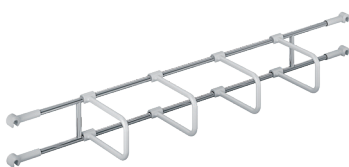

Cestello porta-pane con fondo in nobilitato e guide ad estrazione totale con soft.

Bread solid base basket, with full extension slides and soft closing.

007i  
INFINITY LINE

### GUIDE GRASS - GRASS SLIDES

><	X	Y	Z	KG
300	260-268	455 505	520	40
400	360-368	455 505	520	40

## OPTIONAL

066i

Kit portabottiglie per cestello jolly da 300-400 mm.

Bottle rack kit for 300-400 basket.