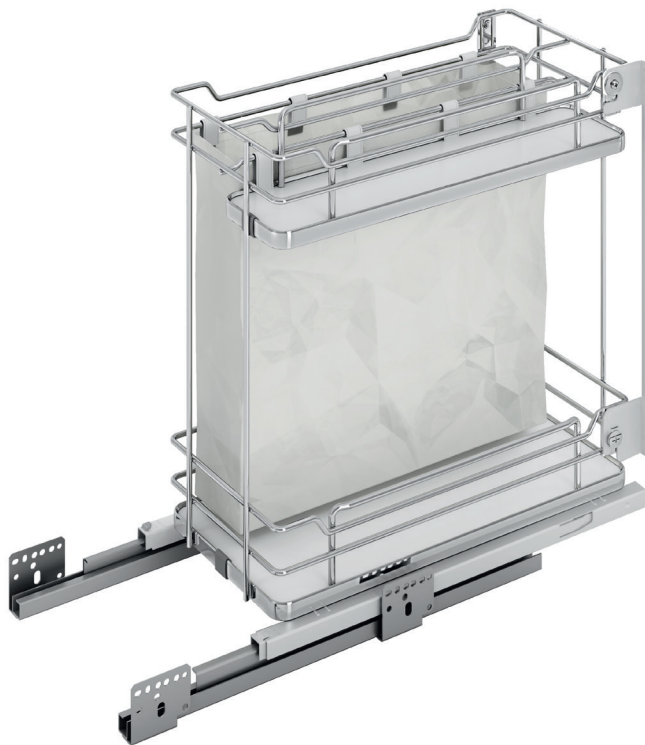

Cestello porta-pane con fondo in nobilitato e guide ad estrazione totale con soft.

Bread solid base basket, with full extension slides and soft closing.

007i  
INFINITY LINE