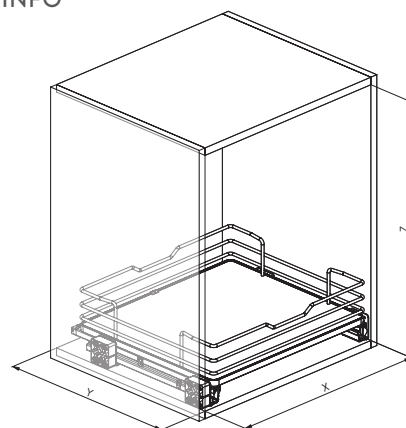

Cestello cassetto con fondo
in nobilitato, guide ad estrazione
totale e soft.

Solid base pan drawer
with full extension slides
and soft closing.

119i
INFINITY LINE

INFO

GUIDE SIGE - SIGE SLIDES

> <	X	Y	Z	KG
450	410-418	445 495	160	30
600	560-568	445 495	160	30

GUIDE GRASS - GRASS SLIDES

> <	X	Y	Z	KG
450	410-418	455 505	160	40
600	560-568	455 505	160	40

FINITURE - FINISH

Cromo - Chrome

Orione - Orion