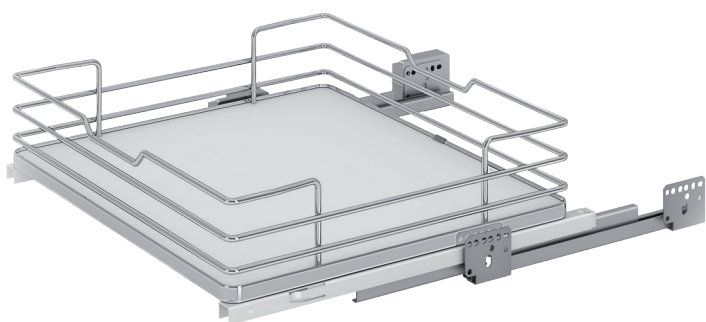

Cestello cassetto con fondo
in nobilitato, guide ad estrazione
totale e soft.

Solid base pan drawer
with full extension slides
and soft closing.

119i
INFINITY LINE

INFO

GUIDE SIGE - SIGE SLIDES

> <	X	Y	Z	KG
450	410-418	445 495	160	30
600	560-568	445 495	160	30

GUIDE GRASS - GRASS SLIDES

> <	X	Y	Z	KG
450	410-418	455 505	160	40
600	560-568	455 505	160	40

FINITURE - FINISH

Cromo - Chrome

Orione - Orion