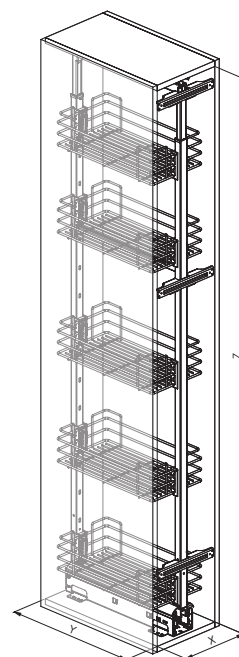

## 255 A-M-B

Meccanismo per colonna estraibile Art 255.  
Mechanism for pull-out Art 255 column.

## 251

Cesto con fondo in filo per colonna estraibile Art 255.  
Basket with wire bottom for pull-out column Art 255.

## 255K

Kit guide per Art 255, ad estrazione totale con soft, portata 120Kg, completo di staffe fissaggio antina.

Kit slides for Art 255, full extension slides with soft, capacity 120Kg, complete with mounting brackets door.

#### GUIDE THOMAS REGOUT - THOMAS REGOUT SLIDES

><	X	Y	KG
300	250	455 505	120
400	350	455 505	120
450	400	455 505	120
500	450	455 505	120
600	550	455 505	120

	Z
255A	1880-2180
255M	1615-1915
255B	1215-1515