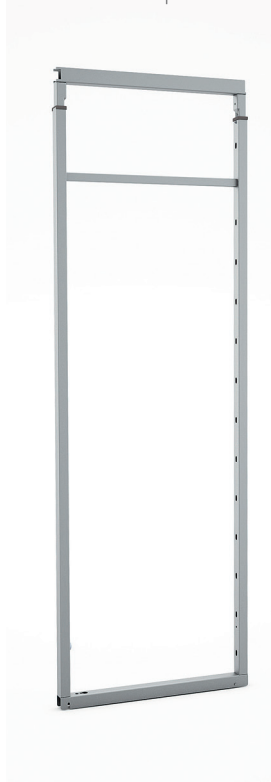

## 255 A-M-B

Meccanismo per colonna estraibile Art 255.  
Mechanism for pull-out Art 255 column.

## 251

Cesto con fondo in filo per colonna estraibile Art 255.  
Basket with wire bottom for pull-out column Art 255.

## 255K

Kit guide per Art 255, ad estrazione totale con soft, portata 120Kg, completo di staffe fissaggio antina.

Kit slides for Art 255, full extension slides with soft, capacity 120Kg, complete with mounting brackets door.