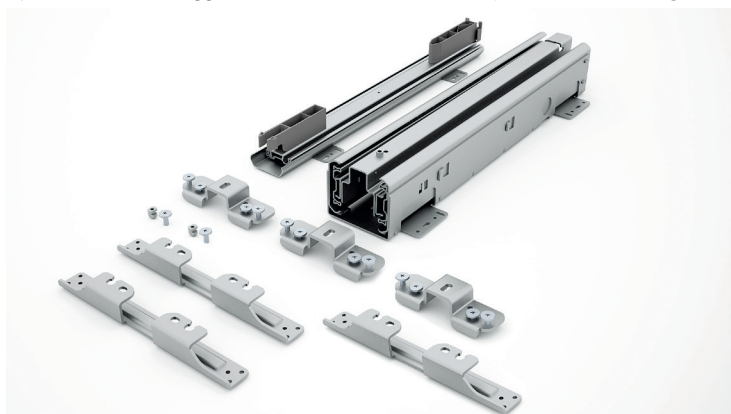

## 255 A-M-B

Meccanismo per colonna estraibile Art 255.  
Mechanism for pull-out Art 255 column.

## 251

Cesto con fondo in filo per colonna estraibile Art 255.  
Basket with wire bottom for pull-out column Art 255.

## 255K

Kit guide per Art 255, ad estrazione totale con soft, portata 120Kg, completo di staffe fissaggio antina.

Kit slides for Art 255, full extension slides with soft, capacity 120Kg, complete with mounting brackets door.