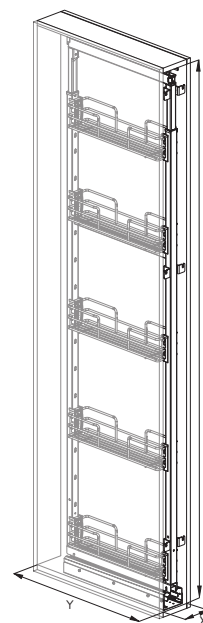

258

GREEN LINE

Meccanismo per colonna estraibile, con guida ad estrazione totale con soft, portata 80 Kg. Completi di 5 cesti e staffe antina.

Mechanism for pull-out tandem, full extension slides with soft, capacity 80 Kg. Complete of 5 baskets and door brackets.

INFO

GUIDE THOMAS REGOUT - THOMAS REGOUT SLIDES

>□<	X	Y	Z	KG
150	100	455 505	1880-2180	80
200	150	455 505	1880-2180	80

FINITURE - FINISH

Cromo - Chrome

Grigio - Grey

Orione - Orion