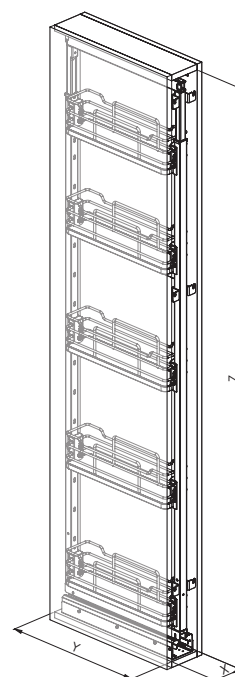

Meccanismo per colonna estraibile, con guida ad estrazione totale con soft, portata 80 Kg. Completo di 5 cesti, fondo in nobilitato, e staffe antina.

Mechanism for pull-out tandem, full extension slides with soft, capacity 80 Kg. Complete of 5 solid base baskets and door brackets.

258i
INFINITY LINE

INFO

GUIDE THOMAS REGOUT - THOMAS REGOUT SLIDES

	X	Y	Z	 KG
150	100	455 505	1880-2180	80
200	150	455 505	1880-2180	80

FINITURE - FINISH

Cromo - Chrome

Orione - Orion