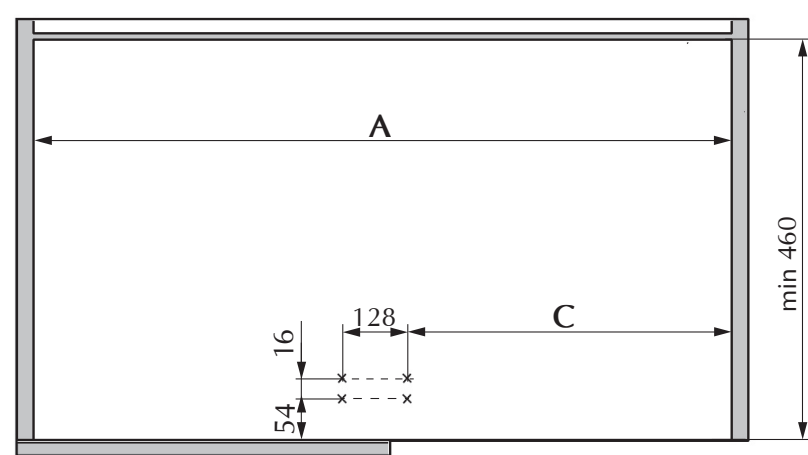

CABINET WITH VERTICAL WOODEN CROSS

CABINET WITHOUT VERTICAL WOODEN CROSS

	A	B
MOD 400	min 760 mm	min 360 mm
MOD 450	min 860 mm	min 410 mm
MOD 500	min 960 mm	min 460 mm
MOD 600	min 960 mm	min 560 mm

1 CABINET WITH VERTICAL WOODEN CROSS

CABINET WITHOUT VERTICAL WOODEN CROSS

	A	C
MOD 400	min 760 mm	326 mm
MOD 450	min 860 mm	376 mm
MOD 500	min 960 mm	426 mm
MOD 600	min 960 mm	526 mm

	A	C
MOD 400	min 760 mm	326 mm
MOD 450	min 860 mm	376 mm
MOD 500	min 960 mm	426 mm
MOD 600	min 960 mm	526 mm