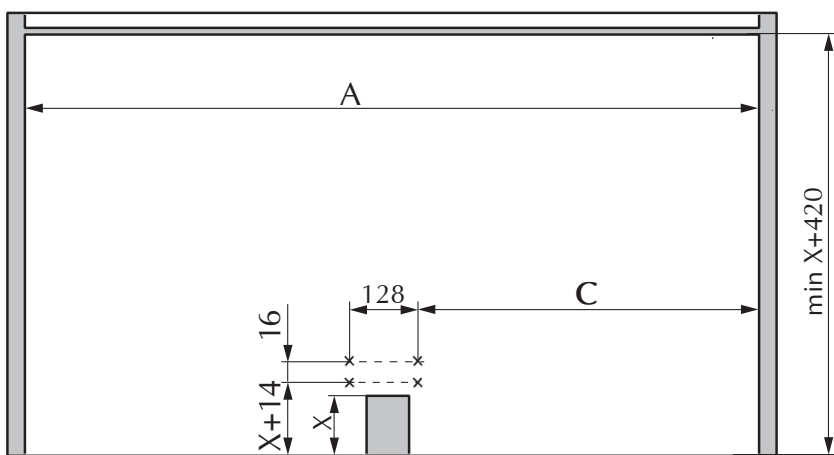

CABINET WITH VERTICAL WOODEN CROSS

CABINET WITHOUT VERTICAL WOODEN CROSS

	A	B
MOD 400	min 760 mm	min 360 mm
MOD 450	min 860 mm	min 410 mm
MOD 500	min 960 mm	min 460 mm
MOD 600	min 960 mm	min 560 mm

1 CABINET WITH VERTICAL WOODEN CROSS

CABINET WITHOUT VERTICAL WOODEN CROSS

	A	C
MOD 400	min 760 mm	326 mm
MOD 450	min 860 mm	376 mm
MOD 500	min 960 mm	426 mm
MOD 600	min 960 mm	526 mm

	A	C
MOD 400	min 760 mm	326 mm
MOD 450	min 860 mm	376 mm
MOD 500	min 960 mm	426 mm
MOD 600	min 960 mm	526 mm