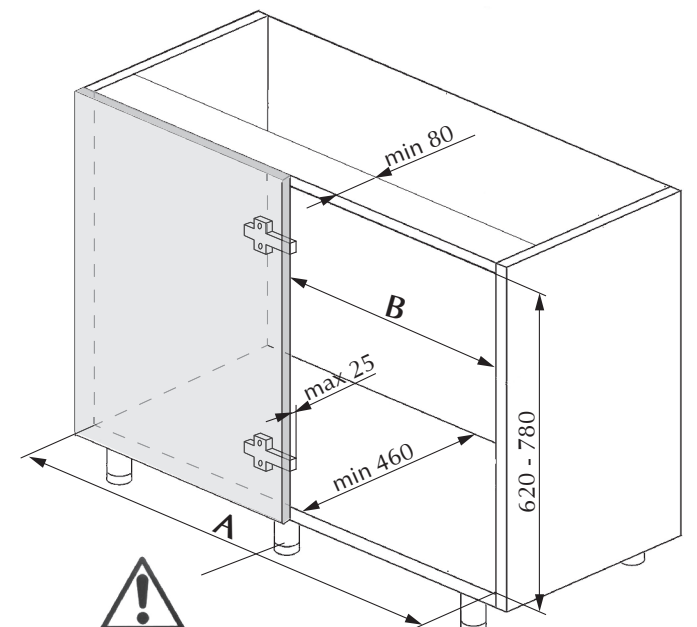

CABINET WITH VERTICAL WOODEN CROSS

CABINET WITHOUT VERTICAL WOODEN CROSS

	A	B
MOD 400	min 760 mm	min 360 mm
MOD 450	min 860 mm	min 410 mm
MOD 500	min 960 mm	min 460 mm
MOD 600	min 960 mm	min 560 mm

1 CABINET WITH VERTICAL WOODEN CROSS

CABINET WITHOUT VERTICAL WOODEN CROSS

	A	C
MOD 400	min 760 mm	326 mm
MOD 450	min 860 mm	376 mm
MOD 500	min 960 mm	426 mm
MOD 600	min 960 mm	526 mm

	A	C
MOD 400	min 760 mm	326 mm
MOD 450	min 860 mm	376 mm
MOD 500	min 960 mm	426 mm
MOD 600	min 960 mm	526 mm