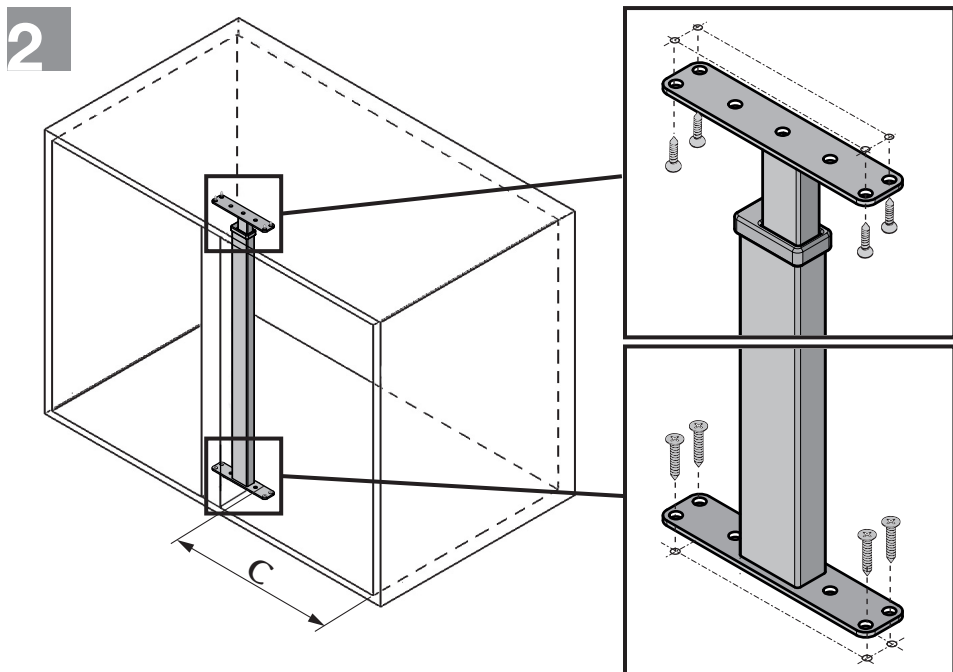

CABINET WITH VERTICAL WOODEN CROSS

CABINET WITHOUT VERTICAL WOODEN CROSS

	A	B
MOD 400	min 760 mm	min 360 mm
MOD 450	min 860 mm	min 410 mm
MOD 500	min 960 mm	min 460 mm
MOD 600	min 960 mm	min 560 mm

1 CABINET WITH VERTICAL WOODEN CROSS

CABINET WITHOUT VERTICAL WOODEN CROSS

	A	C
MOD 400	min 760 mm	326 mm
MOD 450	min 860 mm	376 mm
MOD 500	min 960 mm	426 mm
MOD 600	min 960 mm	526 mm

	A	C
MOD 400	min 760 mm	326 mm
MOD 450	min 860 mm	376 mm
MOD 500	min 960 mm	426 mm
MOD 600	min 960 mm	526 mm