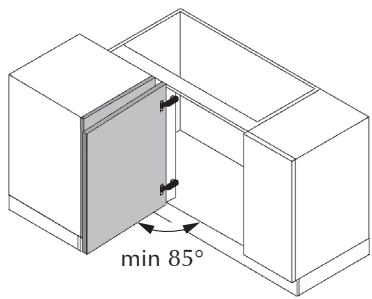

CABINET WITH VERTICAL WOODEN CROSS

CABINET WITHOUT VERTICAL WOODEN CROSS

	A	B
MOD 400	min 760 mm	min 360 mm
MOD 450	min 860 mm	min 410 mm
MOD 500	min 960 mm	min 460 mm
MOD 600	min 960 mm	min 560 mm

1 CABINET WITH VERTICAL WOODEN CROSS

CABINET WITHOUT VERTICAL WOODEN CROSS

	A	C
MOD 400	min 760 mm	326 mm
MOD 450	min 860 mm	376 mm
MOD 500	min 960 mm	426 mm
MOD 600	min 960 mm	526 mm

	A	C
MOD 400	min 760 mm	326 mm
MOD 450	min 860 mm	376 mm
MOD 500	min 960 mm	426 mm
MOD 600	min 960 mm	526 mm