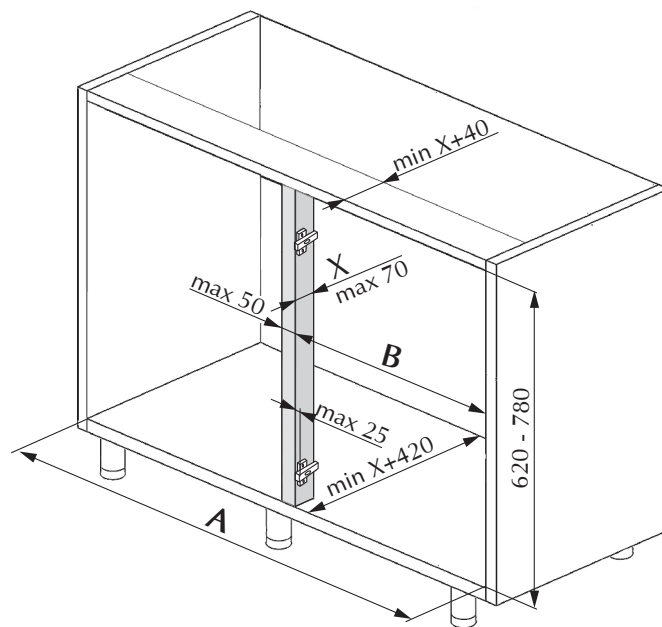

CABINET WITH VERTICAL WOODEN CROSS

CABINET WITHOUT VERTICAL WOODEN CROSS

	A	B
MOD 400	min 760 mm	min 360 mm
MOD 450	min 860 mm	min 410 mm
MOD 500	min 960 mm	min 460 mm
MOD 600	min 960 mm	min 560 mm

1 CABINET WITH VERTICAL WOODEN CROSS

CABINET WITHOUT VERTICAL WOODEN CROSS

	A	C
MOD 400	min 760 mm	326 mm
MOD 450	min 860 mm	376 mm
MOD 500	min 960 mm	426 mm
MOD 600	min 960 mm	526 mm

	A	C
MOD 400	min 760 mm	326 mm
MOD 450	min 860 mm	376 mm
MOD 500	min 960 mm	426 mm
MOD 600	min 960 mm	526 mm