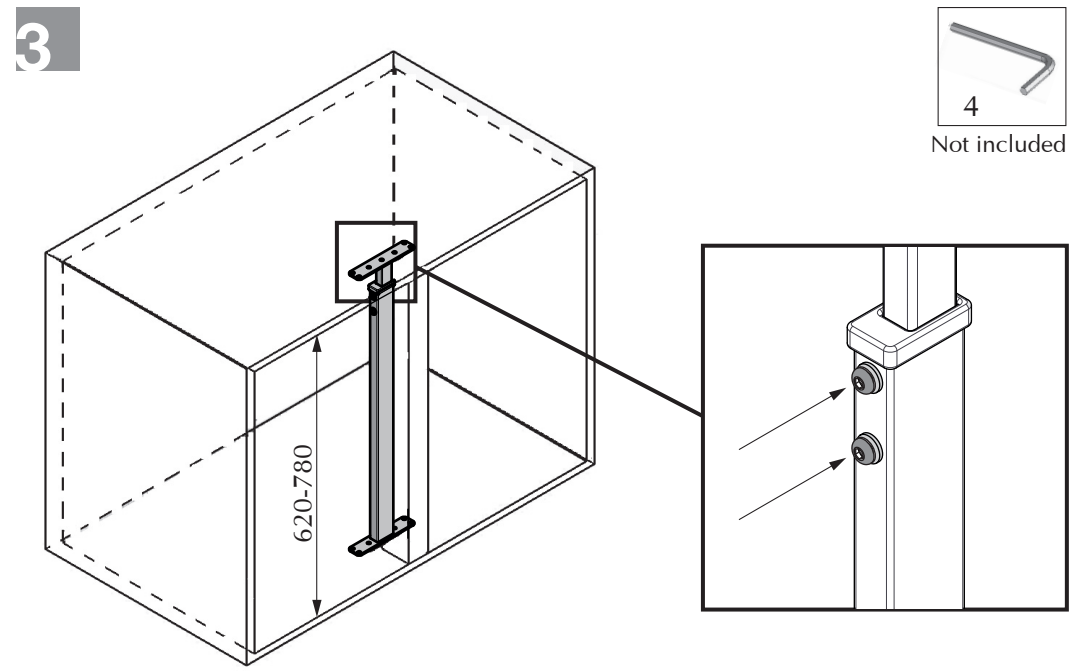

A	B
MOD 400	min 760 mm	min 360 mm
MOD 450	min 860 mm	min 410 mm
MOD 500	min 960 mm	min 460 mm
MOD 600	min 960 mm	min 560 mm

	A	C
MOD 400	min 760 mm	326 mm
MOD 450	min 860 mm	376 mm
MOD 500	min 960 mm	426 mm
MOD 600	min 960 mm	526 mm

	A	C
MOD 400	min 760 mm	326 mm
MOD 450	min 860 mm	376 mm
MOD 500	min 960 mm	426 mm
MOD 600	min 960 mm	526 mm

Screws not included.