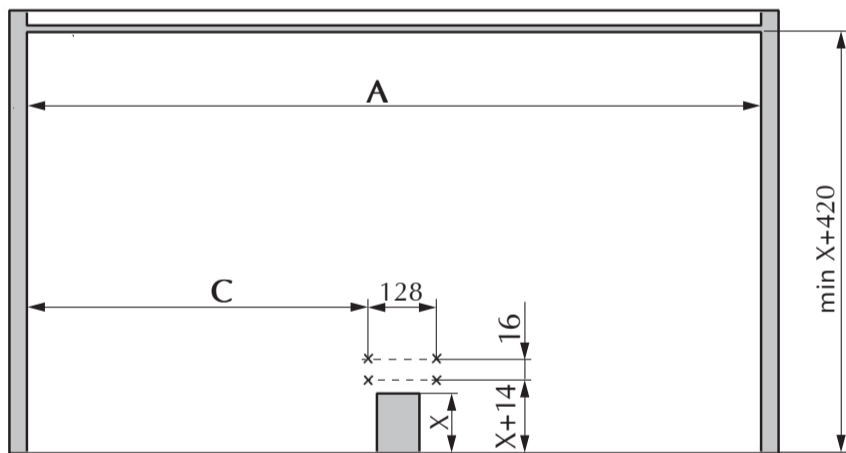

CABINET WITH VERTICAL WOODEN CROSS

CABINET WITHOUT VERTICAL WOODEN CROSS

	A	B
MOD 400	min 760 mm	min 360 mm
MOD 450	min 860 mm	min 410 mm
MOD 500	min 960 mm	min 460 mm
MOD 600	min 960 mm	min 560 mm

1 CABINET WITH VERTICAL WOODEN CROSS

	A	C
MOD 400	min 760 mm	326 mm
MOD 450	min 860 mm	376 mm
MOD 500	min 960 mm	426 mm
MOD 600	min 960 mm	526 mm

CABINET WITHOUT VERTICAL WOODEN CROSS

	A	C
MOD 400	min 760 mm	326 mm
MOD 450	min 860 mm	376 mm
MOD 500	min 960 mm	426 mm
MOD 600	min 960 mm	526 mm