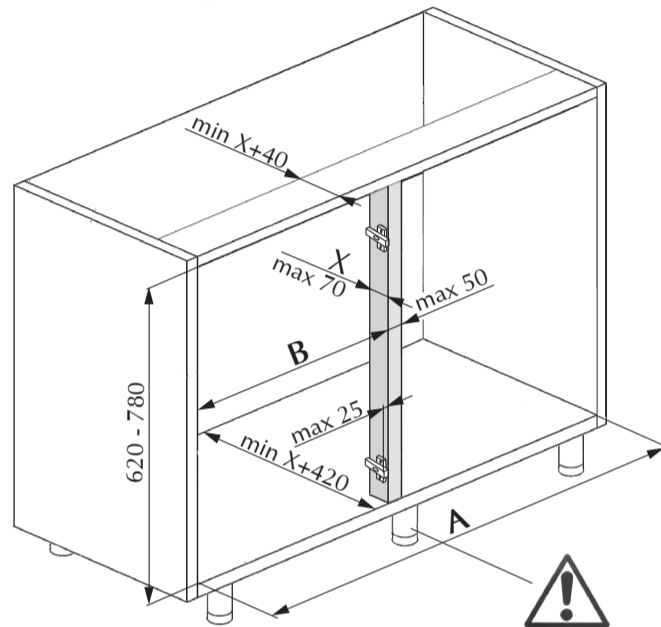

CABINET WITH VERTICAL WOODEN CROSS

CABINET WITHOUT VERTICAL WOODEN CROSS

	A	B
MOD 400	min 760 mm	min 360 mm
MOD 450	min 860 mm	min 410 mm
MOD 500	min 960 mm	min 460 mm
MOD 600	min 960 mm	min 560 mm

1 CABINET WITH VERTICAL WOODEN CROSS

	A	C
MOD 400	min 760 mm	326 mm
MOD 450	min 860 mm	376 mm
MOD 500	min 960 mm	426 mm
MOD 600	min 960 mm	526 mm

CABINET WITHOUT VERTICAL WOODEN CROSS

	A	C
MOD 400	min 760 mm	326 mm
MOD 450	min 860 mm	376 mm
MOD 500	min 960 mm	426 mm
MOD 600	min 960 mm	526 mm