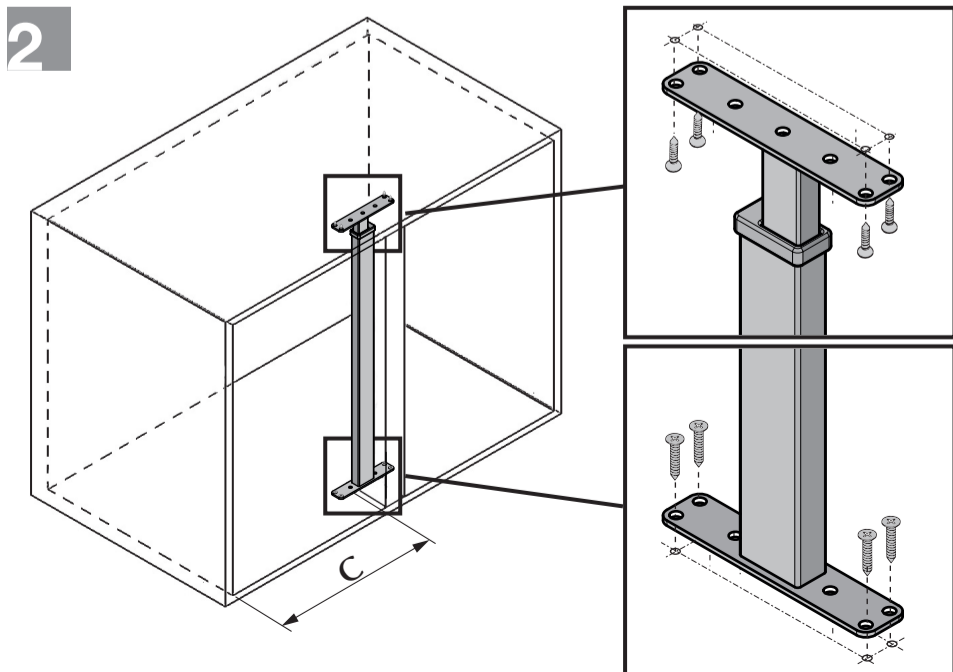

CABINET WITH VERTICAL WOODEN CROSS

CABINET WITHOUT VERTICAL WOODEN CROSS

	A	B
MOD 400	min 760 mm	min 360 mm
MOD 450	min 860 mm	min 410 mm
MOD 500	min 960 mm	min 460 mm
MOD 600	min 960 mm	min 560 mm

1 CABINET WITH VERTICAL WOODEN CROSS

	A	C
MOD 400	min 760 mm	326 mm
MOD 450	min 860 mm	376 mm
MOD 500	min 960 mm	426 mm
MOD 600	min 960 mm	526 mm

CABINET WITHOUT VERTICAL WOODEN CROSS

	A	C
MOD 400	min 760 mm	326 mm
MOD 450	min 860 mm	376 mm
MOD 500	min 960 mm	426 mm
MOD 600	min 960 mm	526 mm