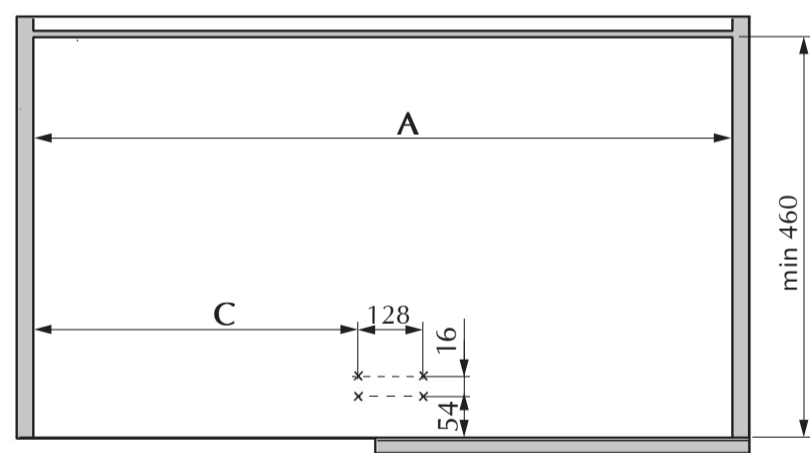

CABINET WITH VERTICAL WOODEN CROSS

CABINET WITHOUT VERTICAL WOODEN CROSS

	A	B
MOD 400	min 760 mm	min 360 mm
MOD 450	min 860 mm	min 410 mm
MOD 500	min 960 mm	min 460 mm
MOD 600	min 960 mm	min 560 mm

1 CABINET WITH VERTICAL WOODEN CROSS

	A	C
MOD 400	min 760 mm	326 mm
MOD 450	min 860 mm	376 mm
MOD 500	min 960 mm	426 mm
MOD 600	min 960 mm	526 mm

CABINET WITHOUT VERTICAL WOODEN CROSS

	A	C
MOD 400	min 760 mm	326 mm
MOD 450	min 860 mm	376 mm
MOD 500	min 960 mm	426 mm
MOD 600	min 960 mm	526 mm