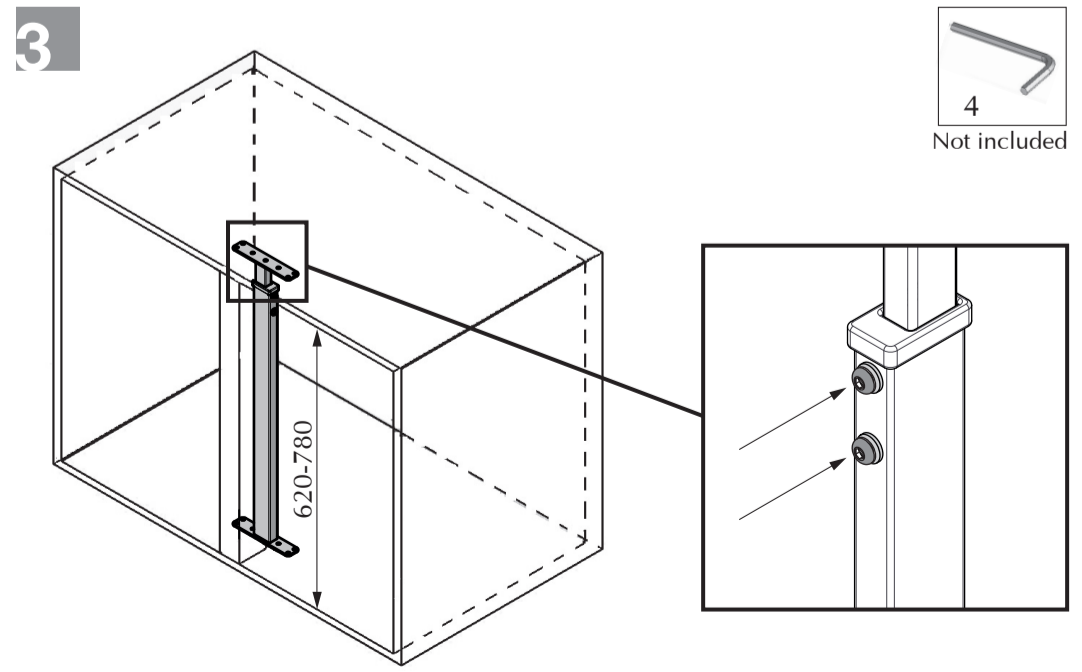

A	B
MOD 400	min 760 mm	min 360 mm
MOD 450	min 860 mm	min 410 mm
MOD 500	min 960 mm	min 460 mm
MOD 600	min 960 mm	min 560 mm

	A	C
MOD 400	min 760 mm	326 mm
MOD 450	min 860 mm	376 mm
MOD 500	min 960 mm	426 mm
MOD 600	min 960 mm	526 mm

	A	C
MOD 400	min 760 mm	326 mm
MOD 450	min 860 mm	376 mm
MOD 500	min 960 mm	426 mm
MOD 600	min 960 mm	526 mm

Screws not included.