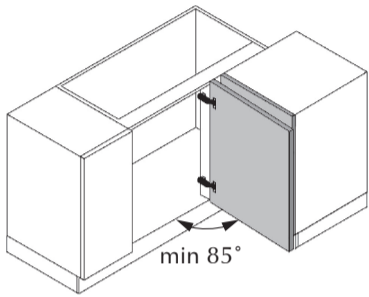

CABINET WITH VERTICAL WOODEN CROSS

CABINET WITHOUT VERTICAL WOODEN CROSS

	A	B
MOD 400	min 760 mm	min 360 mm
MOD 450	min 860 mm	min 410 mm
MOD 500	min 960 mm	min 460 mm
MOD 600	min 960 mm	min 560 mm

1 CABINET WITH VERTICAL WOODEN CROSS

	A	C
MOD 400	min 760 mm	326 mm
MOD 450	min 860 mm	376 mm
MOD 500	min 960 mm	426 mm
MOD 600	min 960 mm	526 mm

CABINET WITHOUT VERTICAL WOODEN CROSS

	A	C
MOD 400	min 760 mm	326 mm
MOD 450	min 860 mm	376 mm
MOD 500	min 960 mm	426 mm
MOD 600	min 960 mm	526 mm