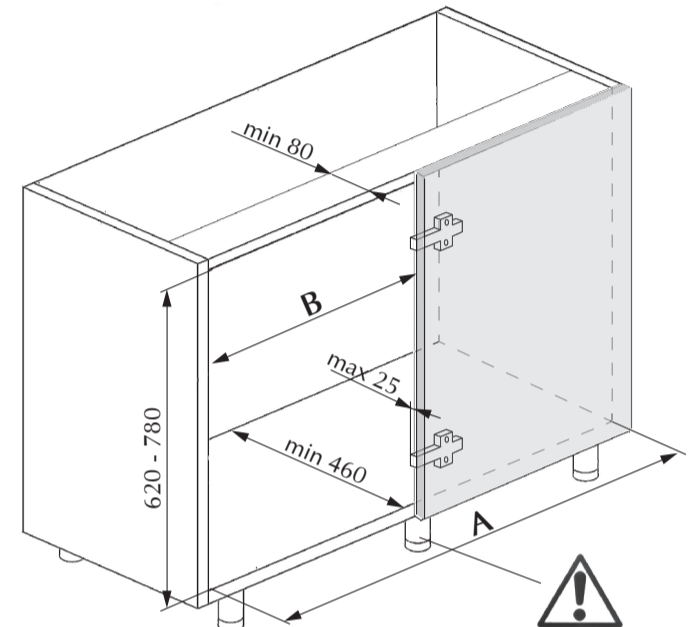

CABINET WITH VERTICAL WOODEN CROSS

CABINET WITHOUT VERTICAL WOODEN CROSS

	A	B
MOD 400	min 760 mm	min 360 mm
MOD 450	min 860 mm	min 410 mm
MOD 500	min 960 mm	min 460 mm
MOD 600	min 960 mm	min 560 mm

1 CABINET WITH VERTICAL WOODEN CROSS

	A	C
MOD 400	min 760 mm	326 mm
MOD 450	min 860 mm	376 mm
MOD 500	min 960 mm	426 mm
MOD 600	min 960 mm	526 mm

CABINET WITHOUT VERTICAL WOODEN CROSS

	A	C
MOD 400	min 760 mm	326 mm
MOD 450	min 860 mm	376 mm
MOD 500	min 960 mm	426 mm
MOD 600	min 960 mm	526 mm