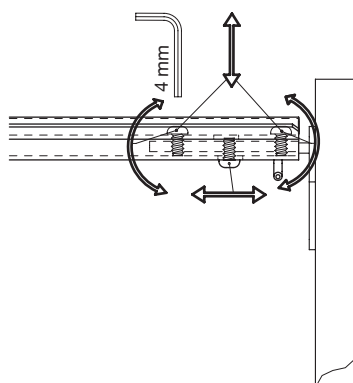

# Picanto

**peka**  
macht Stauraum ergonomisch

Montageanleitung  
Assembly instruction  
Instruction de montage

Seitenwand-Vollauszug für Oberschränke  
Side panel full-extension runner for wall units  
Extension complète sur paroi latérale pour armoires suspendues

6295 Mosen  
Switzerland  
T +41 41 919 94 00  
www.peka-system.ch

Gezeichnet für rechte Montage,  
linke Montage ist spiegelbildlich!

Pattern for right hand installation,  
left hand installation is reversed image!

Modèle pour l'installation à droite,  
installation à gauche est inversée!

	A	B
500.0095.xx	150	16/19
500.0094.xx	275	16
	300	16/19

Justieren der Front  
Adjustment of the front panel  
Ajustage de la face avant