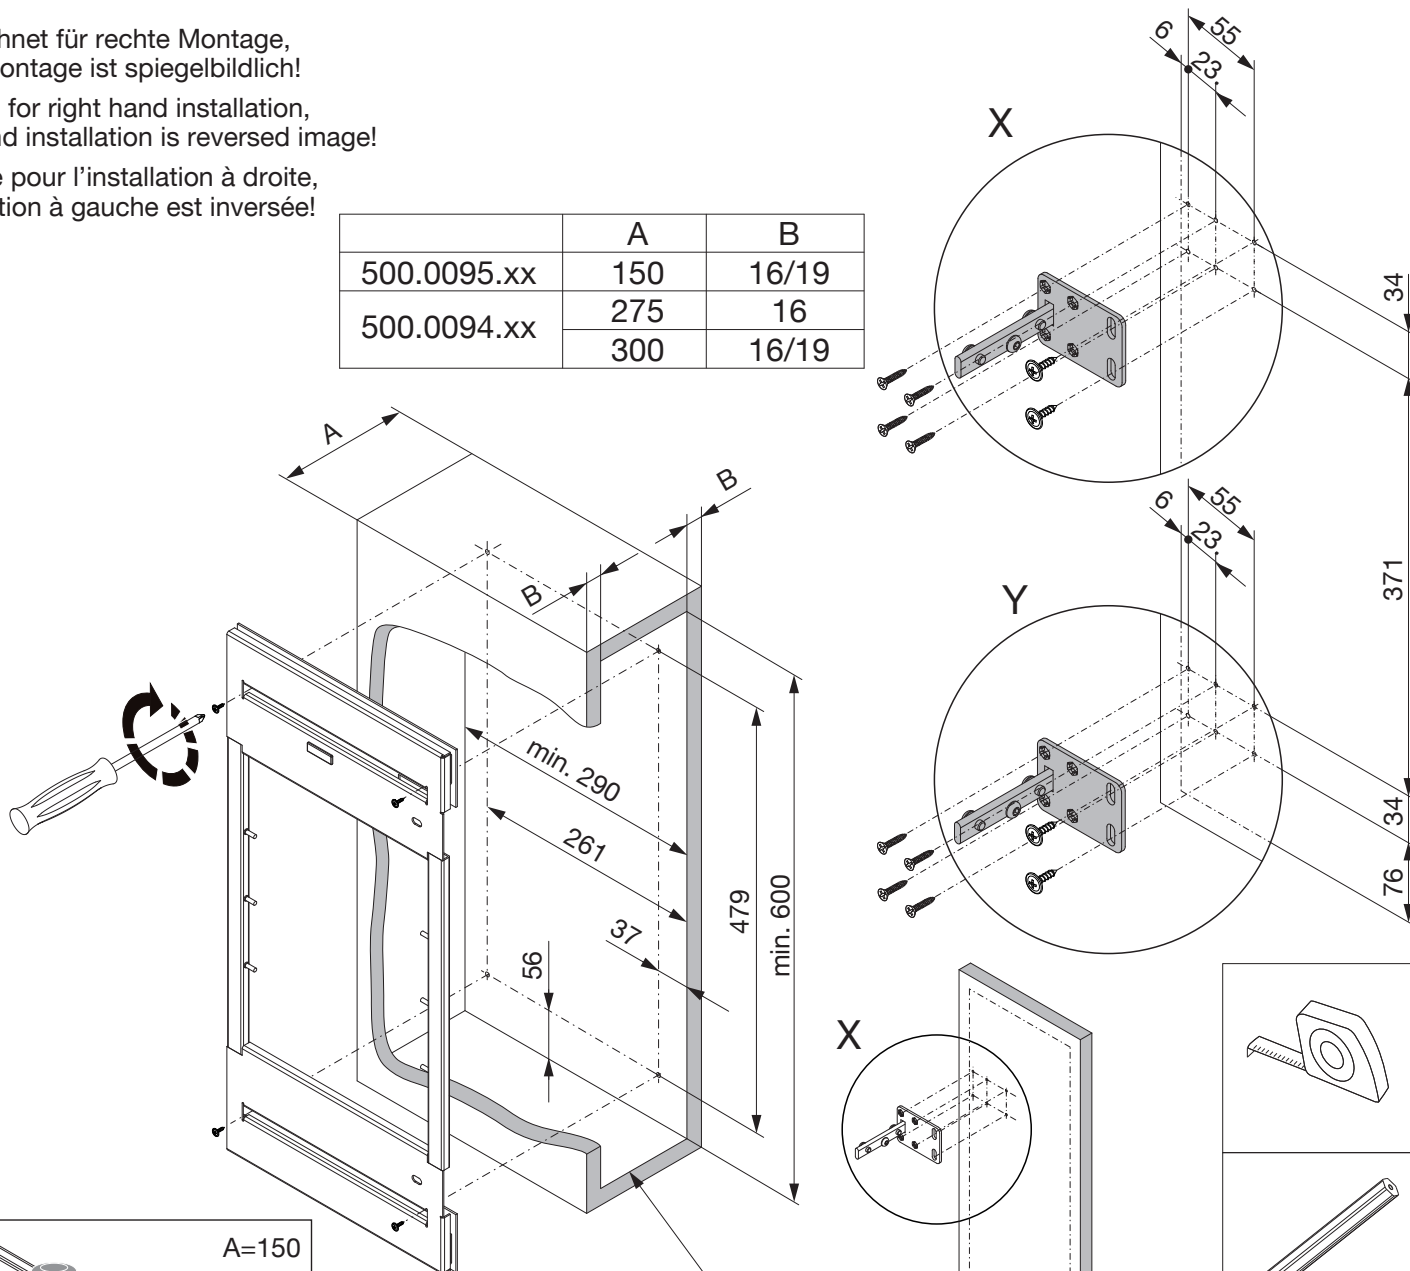

# Picanto

**peka**  
macht Stauraum ergonomisch

Montageanleitung  
Assembly instruction  
Instruction de montage

Seitenwand-Vollauszug für Oberschränke  
Side panel full-extension runner for wall units  
Extension complète sur paroi latérale pour armoires suspendues

6295 Mosen  
Switzerland  
T +41 41 919 94 00  
www.peka-system.ch

Gezeichnet für rechte Montage,  
linke Montage ist spiegelbildlich!

Pattern for right hand installation,  
left hand installation is reversed image!

Modèle pour l'installation à droite,  
installation à gauche est inversée!

	A	B
500.0095.xx	150	16/19
500.0094.xx	275	16
	300	16/19

Justieren der Front  
Adjustment of the front panel  
Ajustage de la face avant