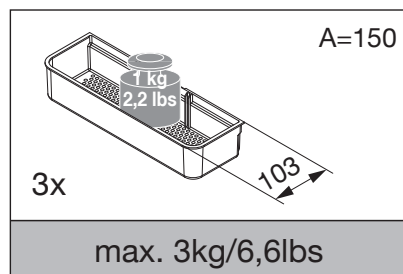

Art.-Nr. 500.0094.xx
500.0095.xx

Picanto

peka
macht Stauraum ergonomisch

Montageanleitung
Assembly instruction
Instruction de montage

Seitenwand-Vollauszug für Oberschränke
Side panel full-extension runner for wall units
Extension complète sur paroi latérale pour armoires suspendues

6295 Mosen
Switzerland
T +41 41 919 94 00
www.peka-system.ch

Gezeichnet für rechte Montage,
linke Montage ist spiegelbildlich!

Pattern for right hand installation,
left hand installation is reversed image!

Modèle pour l'installation à droite,
installation à gauche est inversée!

	A	B
500.0095.xx	150	16/19
500.0094.xx	275	16
	300	16/19