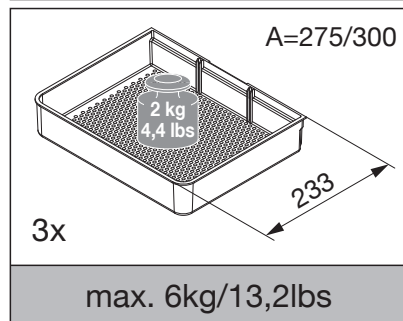

Art.-Nr. 500.0094.xx
500.0095.xx

Picanto

peka
macht Stauraum ergonomisch

Montageanleitung
Assembly instruction
Instruction de montage

Seitenwand-Vollauszug für Oberschränke
Side panel full-extension runner for wall units
Extension complète sur paroi latérale pour armoires suspendues

6295 Mosen
Switzerland
T +41 41 919 94 00
www.peka-system.ch

Gezeichnet für rechte Montage,
linke Montage ist spiegelbildlich!

Pattern for right hand installation,
left hand installation is reversed image!

Modèle pour l'installation à droite,
installation à gauche est inversée!

	A	B
500.0095.xx	150	16/19
500.0094.xx	275	16
	300	16/19