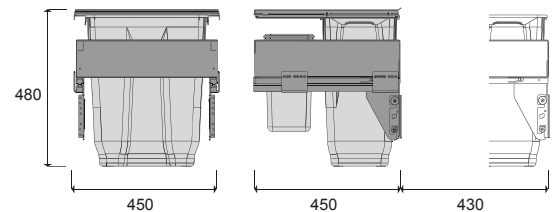

large capacity waste bins

Linea 580
base 450 mm

Coperchio in metallo, ideale appoggio per guanti e spugne
Guide estrazione totale
Chiusura assistita e ammortizzata

Metal lid ideal for placing sponges and gloves
Full extension slides
Assisted and damped closing