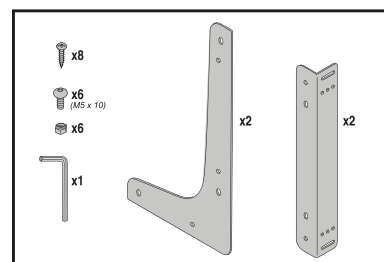

Colori/Colours/Couleurs:
Grigio metallizzato
Metallic grey
Gris métallique