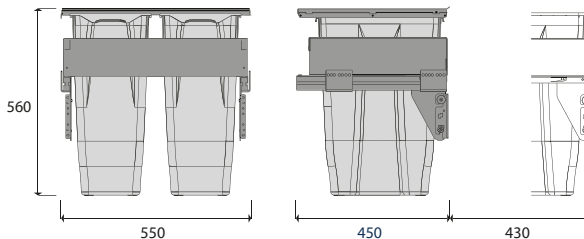

582

Profondità / Depth / Profondeur
450mm

TOT 70 L

10 min

600 mm

70
LITRI