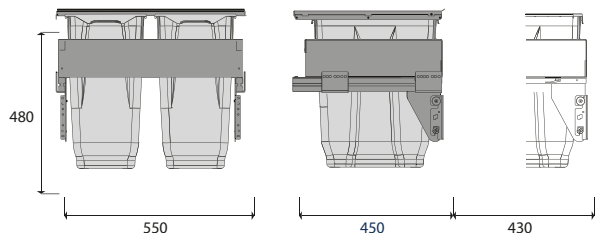

600 mm

70
LITRI

583

Profondità / Depth / Profondeur
450mm

TOT 60 L

10 min

600 mm

60
LITRI