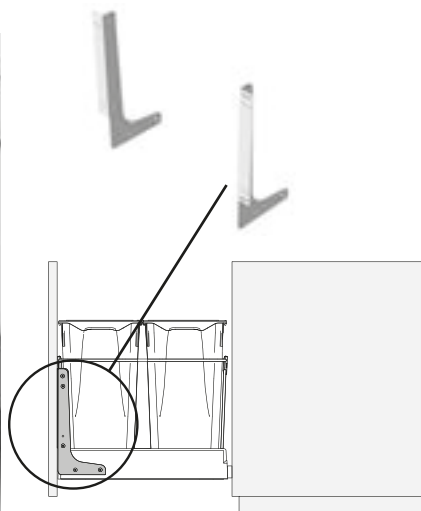

450 mm

42.5
LITRI

591

Profondità / Depth / Profondeur
450mm

TOT 37.5 L

10 min

450 mm

37.5
LITRI

Optional Linea 550

555

- Kit per fissaggio all'anta / optional per art. 550 e art. 551
- In dotazione: 4 elementi in metallo verniciato, viteria necessaria per montaggio
- Door mounting fixing kit / optional item for art. 550 and art. 551
- It includes: 4 painted metal elements, bolts and screws necessary for assembling and fitting, instructions sheet.
- Kit pour fixation sur porte / en option pour art. 550 et art. 551
- Il inclues: 4 éléments en métal peint, vis et boulons nécessaires pour le montage et le réglage, feuille d'instructions