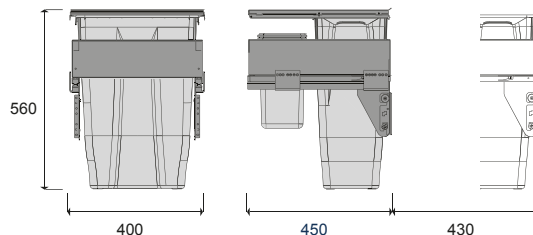

590

Profondità / Depth / Profondeur
450mm

TOT 42.5 L

10 min

450 mm

42.5
LITRI