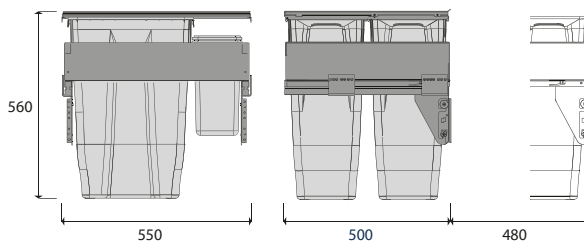

580

Profondità / Depth / Profondeur
500mm

TOT 85 L

10 min

600 mm

85
LITRI

581

Profondità / Depth / Profondeur
500mm