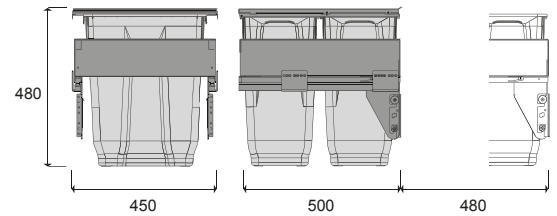

TOT 60 L

10 min

500 mm

60
LITRI

586

Profondità / Depth / Profondeur
450mm

TOT 42.5 L

10 min