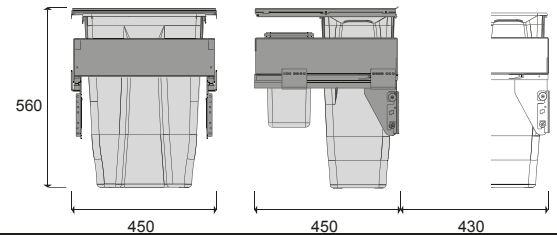

586

Profondità / Depth / Profondeur
450mm

TOT 42.5 L

10 min

500 mm

42.5
LITRI