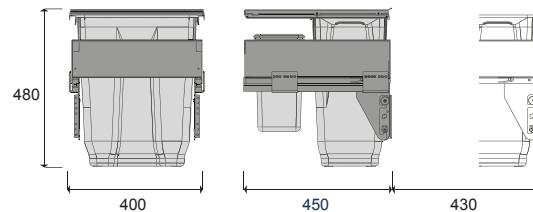

450 mm

42.5
LITRI

591

Profondità / Depth / Profondeur
450mm

TOT 37.5 L

10 min

450 mm

37.5
LITRI