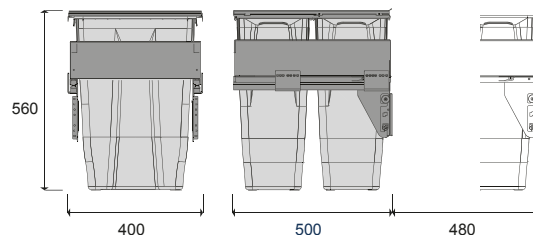

588

Profondità / Depth / Profondeur
500mm

TOT 70 L

10 min

450 mm

70
LITRI

589

Profondità / Depth / Profondeur
500mm