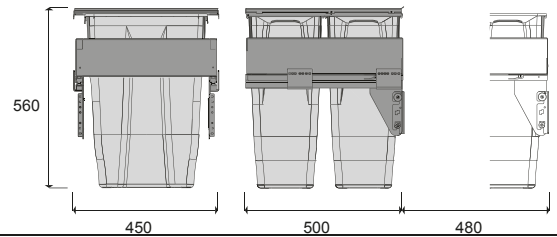

584

Profondità / Depth / Profondeur
500mm

TOT 70 L

10 min

500 mm

70
LITRI

585

Profondità / Depth / Profondeur
500mm