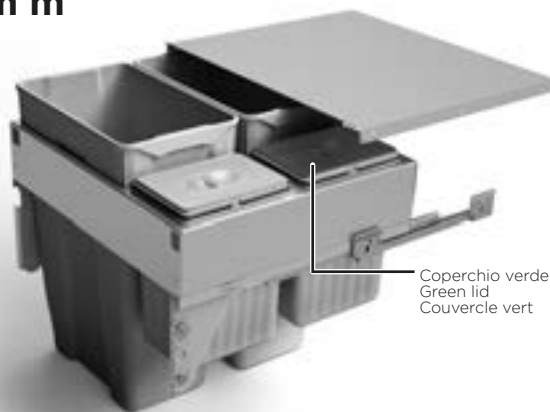

large capacity waste bins

Linea 580
base 600 mm

Coperchio in metallo, ideale appoggio per guanti e spugne
Guide estrazione totale
Chiusura assistita e ammortizzata

Metal lid ideal for placing sponges and gloves
Full extension slides
Assisted and damped closing

Couvercle en métal idéal pour ranger les éponges et les gants
Glissières à sortie totale
Fermeture assistée et amortie

Colori/Colours/Couleurs:
Grigio metallizzato, grigio
Metallic grey, grey
Gris métallique, gris