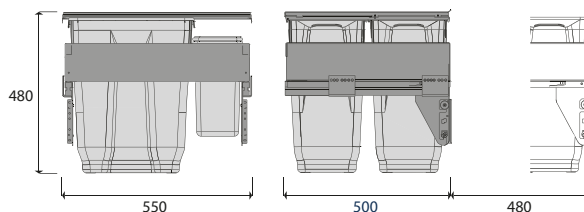

TOT 75 L

10 min

600 mm

75
LITRI

582

Profondità / Depth / Profondeur
450mm

TOT 70 L

10 min