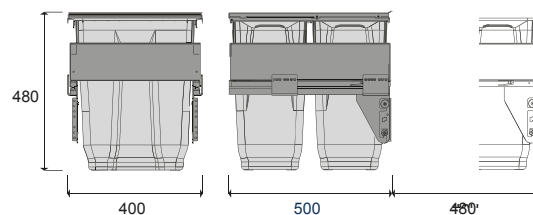

TOT 60 L

10 min

450 mm

60
LITRI

590

Profondità / Depth / Profondeur
450mm

TOT 42.5 L

10 min