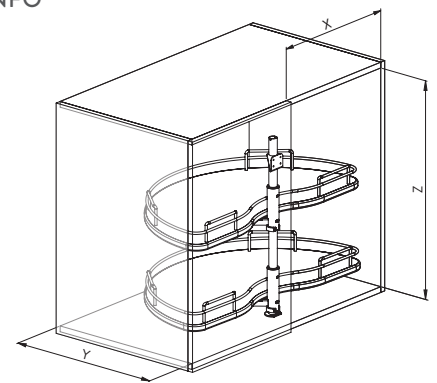

Cestello mezzaluna per angolo
base con fondo in nobilitato,
a 2 ripiani e apertura manuale.

Half-moon solid base shelves
for corner cabinet
(two hand opening shelves).

070i
INFINITY LINE

INFO

><	X	Y	Z	KG
900	410	390	510	30