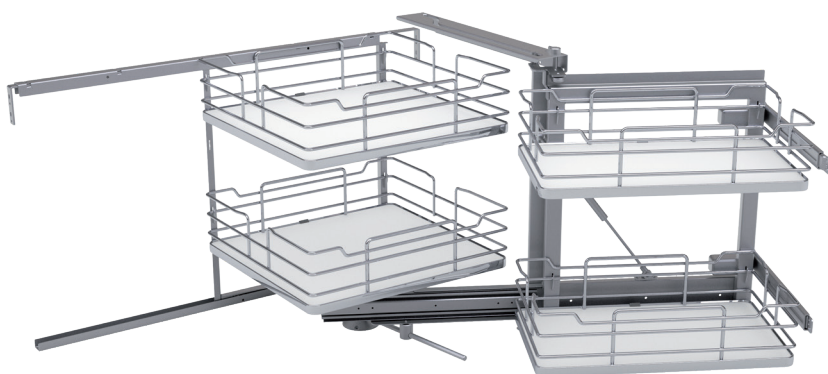

# 350i

INFINITY LINE

Meccanismo estraibile per angolo base, con 4 cesti, fondo in nobilitato, completo di soft. Versione sinistra o destra.

Pull-out mechanism for corner cabinet, with soft opening-closing and 4 solid base baskets. Left or right hand.