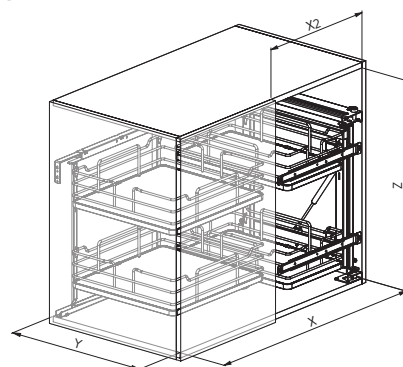

# 350i

INFINITY LINE

Meccanismo estraibile per angolo base, con 4 cesti, fondo in nobilitato, completo di soft. Versione sinistra o destra.

Pull-out mechanism for corner cabinet, with soft opening-closing and 4 solid base baskets. Left or right hand.

### GUIDE THOMAS REGOUT - THOMAS REGOUT SLIDES

>□<	X	X2	Y	Z	KG
900	860-1000	450	470 505	600	35
1200	1100-1168	600	470 505	600	35