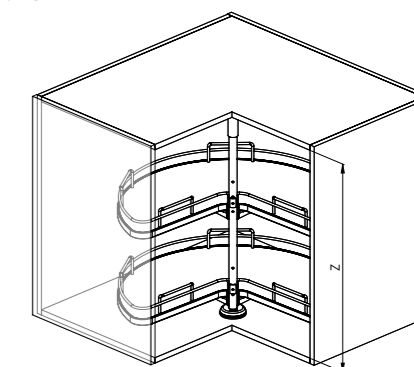

Sistema girevole con 2 cesti, fondo in nobilitato, per angolo base 900x900 mm (90°).

Rotating system with 2 solid base baskets, 900x900 mm (90°) corner base unit.

INFO

><	D	Z	KG
900x900	800	685-730	40

FINITURE - FINISH