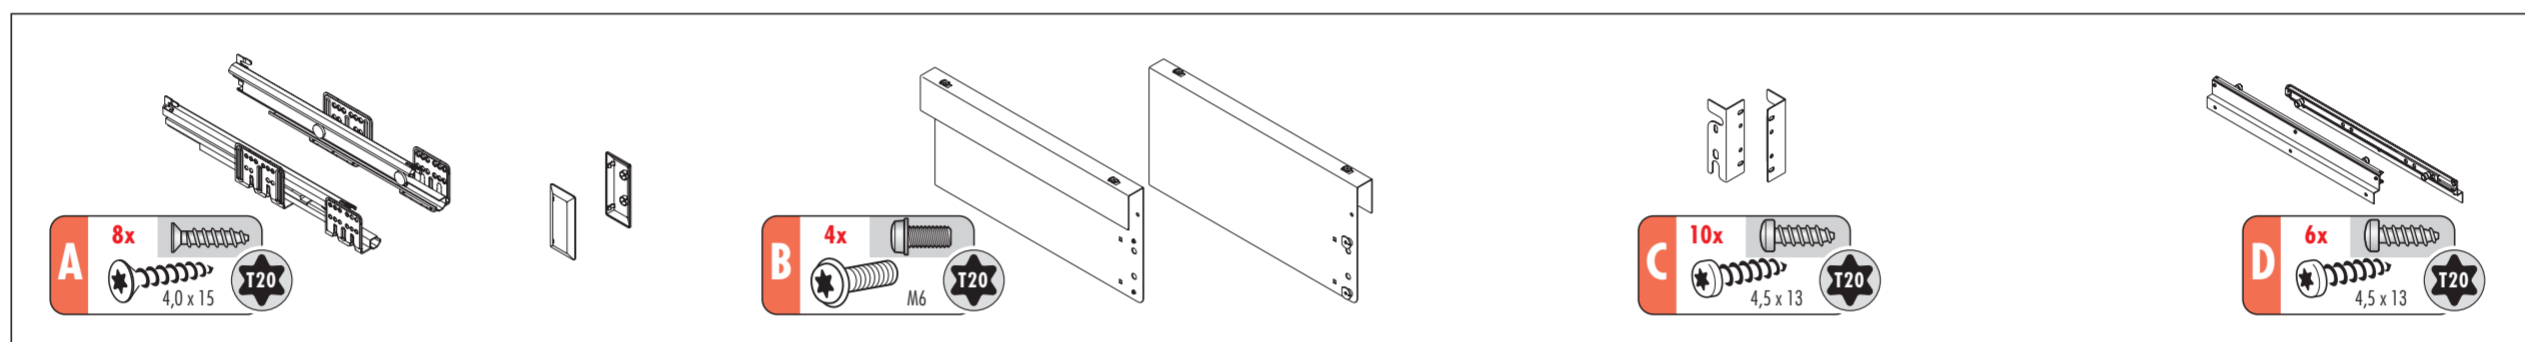

Cargo-Synchro

D Montageanleitung - Bitte aufbewahren
GB Installation instruction - please keep safe
FR Conserver les instruction de montage s.v.p

NL Montagehandleiding goed bewaren
IT Si prega di conservare le istruzioni di montaggio
ES Por favor conserve las instrucciones para el montaje

Montage/Installation-Video

Order your bin liners

shop.hailo-einbautechnik.de

1135979 06/18 • Technische Änderungen vorbehalten

Cargo-Synchro

D Montageanleitung - Bitte aufbewahren
GB Installation instruction - please keep safe
FR Conserver les instruction de montage s.v.p