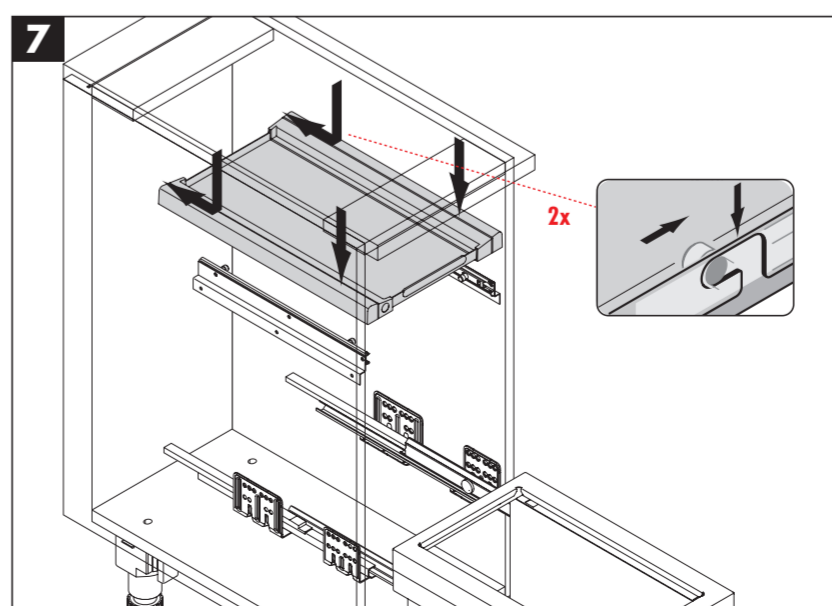

Montage/Installation-Video

Order your bin liners

shop.hailo-einbautechnik.de

1135979 06/18 • Technische Änderungen vorbehalten

Cargo-Synchro

D Montageanleitung - Bitte aufbewahren
GB Installation instruction - please keep safe
FR Conserver les instruction de montage s.v.p