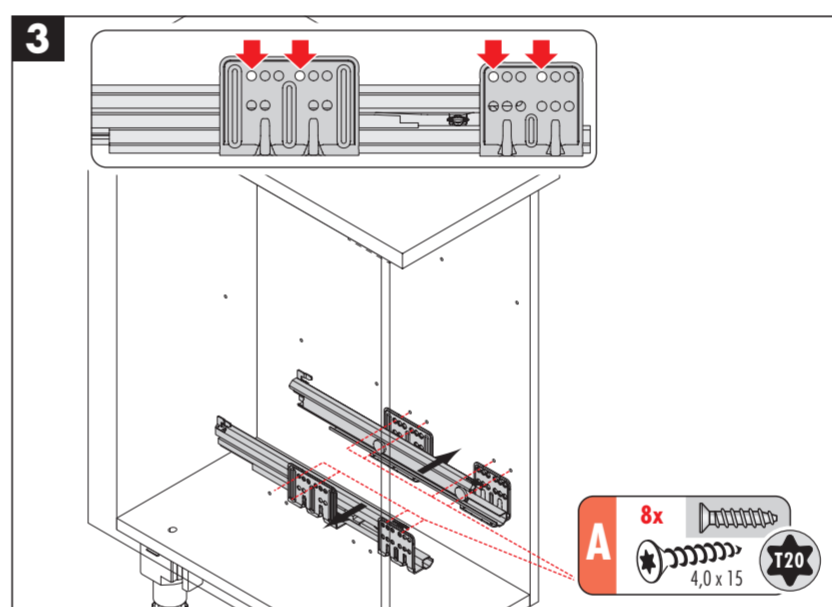

Montage/Installation-Video

Order your bin liners

shop.hailo-einbautechnik.de

1135979 06/18 • Technische Änderungen vorbehalten

Cargo-Synchro

D Montageanleitung - Bitte aufbewahren
GB Installation instruction - please keep safe
FR Conserver les instruction de montage s.v.p