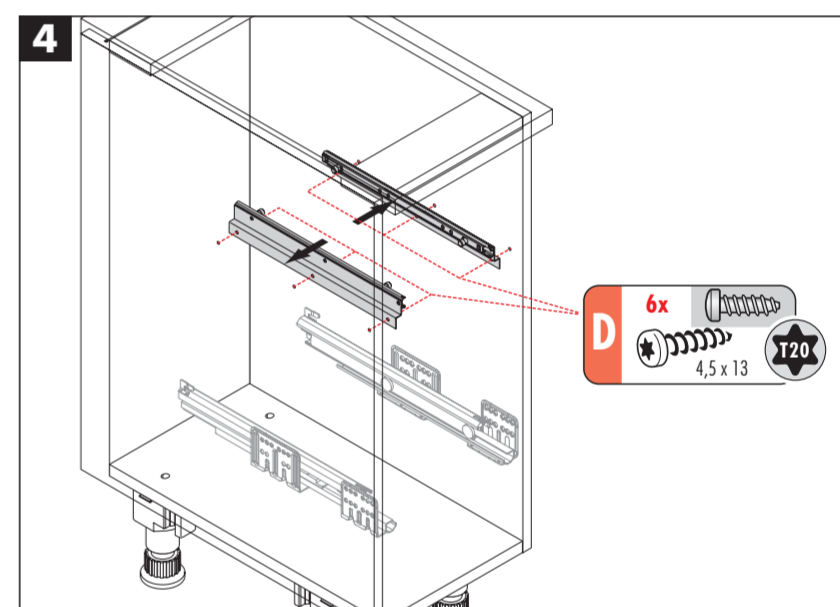

Cargo-Synchro

D Montageanleitung - Bitte aufbewahren
GB Installation instruction - please keep safe
FR Conserver les instruction de montage s.v.p

NL Montagehandleiding goed bewaren
IT Si prega di conservare le istruzioni di montaggio
ES Por favor conserve las instrucciones para el montaje

Montage/Installation-Video

Order your bin liners

shop.hailo-einbautechnik.de

1135979 06/18 • Technische Änderungen vorbehalten

Cargo-Synchro

D Montageanleitung - Bitte aufbewahren
GB Installation instruction - please keep safe
FR Conserver les instruction de montage s.v.p