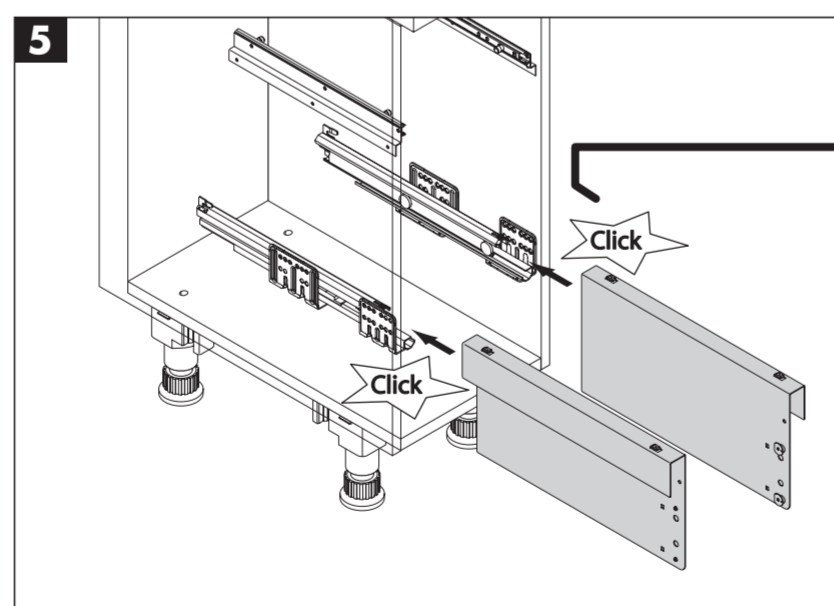

Cargo-Synchro

D Montageanleitung - Bitte aufbewahren
GB Installation instruction - please keep safe
FR Conserver les instruction de montage s.v.p

NL Montagehandleiding goed bewaren
IT Si prega di conservare le istruzioni di montaggio
ES Por favor conserve las instrucciones para el montaje

Montage/Installation-Video

Order your bin liners

shop.hailo-einbautechnik.de

1135979 06/18 • Technische Änderungen vorbehalten

Cargo-Synchro

D Montageanleitung - Bitte aufbewahren
GB Installation instruction - please keep safe
FR Conserver les instruction de montage s.v.p