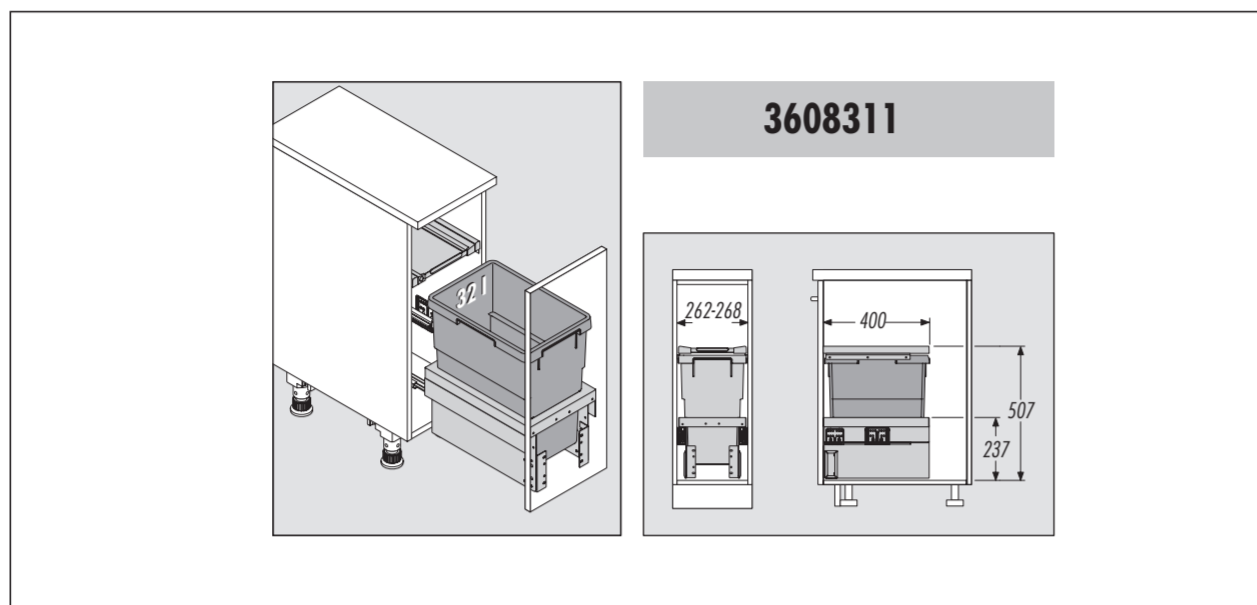

Montage/Installation-Video

Order your bin liners

shop.hailo-einbautechnik.de

1135979 06/18 • Technische Änderungen vorbehalten

Cargo-Synchro

D Montageanleitung - Bitte aufbewahren
GB Installation instruction - please keep safe
FR Conserver les instruction de montage s.v.p