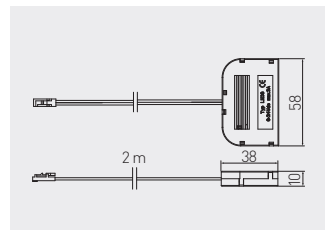

MAX
3 A

IP 20

3 x mini
AMP

2m

x 500

Złącza do oświetlenia ledowego z dystrybutorem, 6 gniazda
 LED lamp connector with distributor, 6 sockets
 Соединитель LED с распределителем, 6 гнезд

LZ-AKZ612-10N

czarny / black / чёрный

tworzywo / plastic / пластик

MAX
3 A

IP 20

6 x mini
AMP

2m

x 500