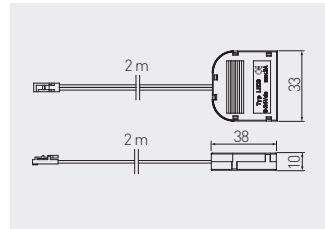

Złącza do oświetlenia ledowego z dystrybutorem, 3 gniazda
 LED lamp connector with distributor, 3 sockets
 Соединитель LED с распределителем, 3 гнезда

LZ-AKZ312-10N

czarny / black / чёрный

tworzywo / plastic / пластик

MAX
3 A

IP 20

3 x mini
AMP

2m

x 500

Złącza do oświetlenia ledowego z dystrybutorem, 6 gniazda
 LED lamp connector with distributor, 6 sockets
 Соединитель LED с распределителем, 6 гнезд

LZ-AKZ612-10N

czarny / black / чёрный

tworzywo / plastic / пластик

MAX
3 A

IP 20

6 x mini
AMP

2m

x 500