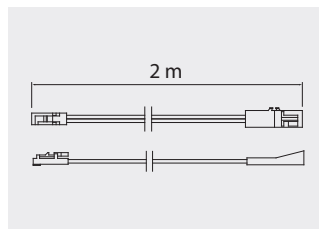

Przewód ze złączkami mini AMP
 Cable with Mini AMP
 Кабель с соединителями мини-AMP

LZ-KAPR2M-10

czarny / black / чёрный

tworzywo / plastic / пластик

12V
DC

MAX
3A

IP 20

2m

mini
AMP

x 800