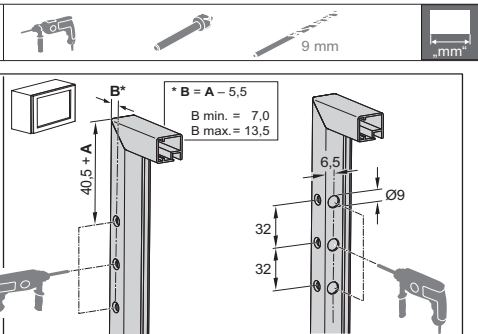

4025530000

12.0001.010.379.0000.00

HDE 24.08.2012