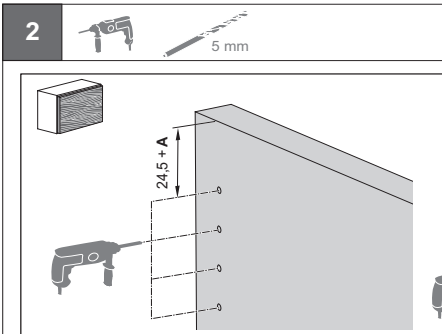

4025530000

12.0001.010.379.0000.00

HDE 24.08.2012