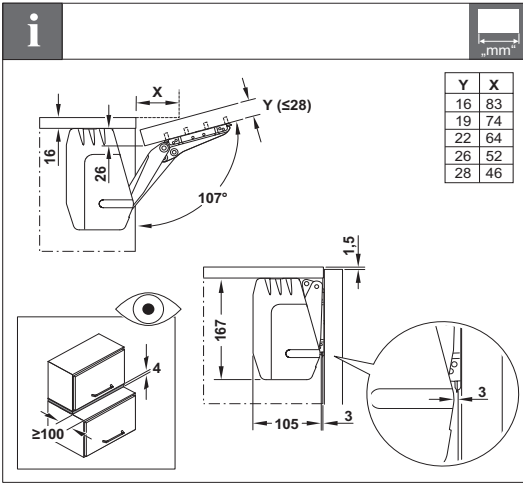

4025530000

12.0001.010.379.0000.00

HDE 24.08.2012