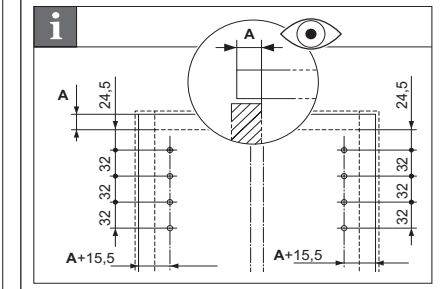

4025530000

12.0001.010.379.0000.00

HDE 24.08.2012