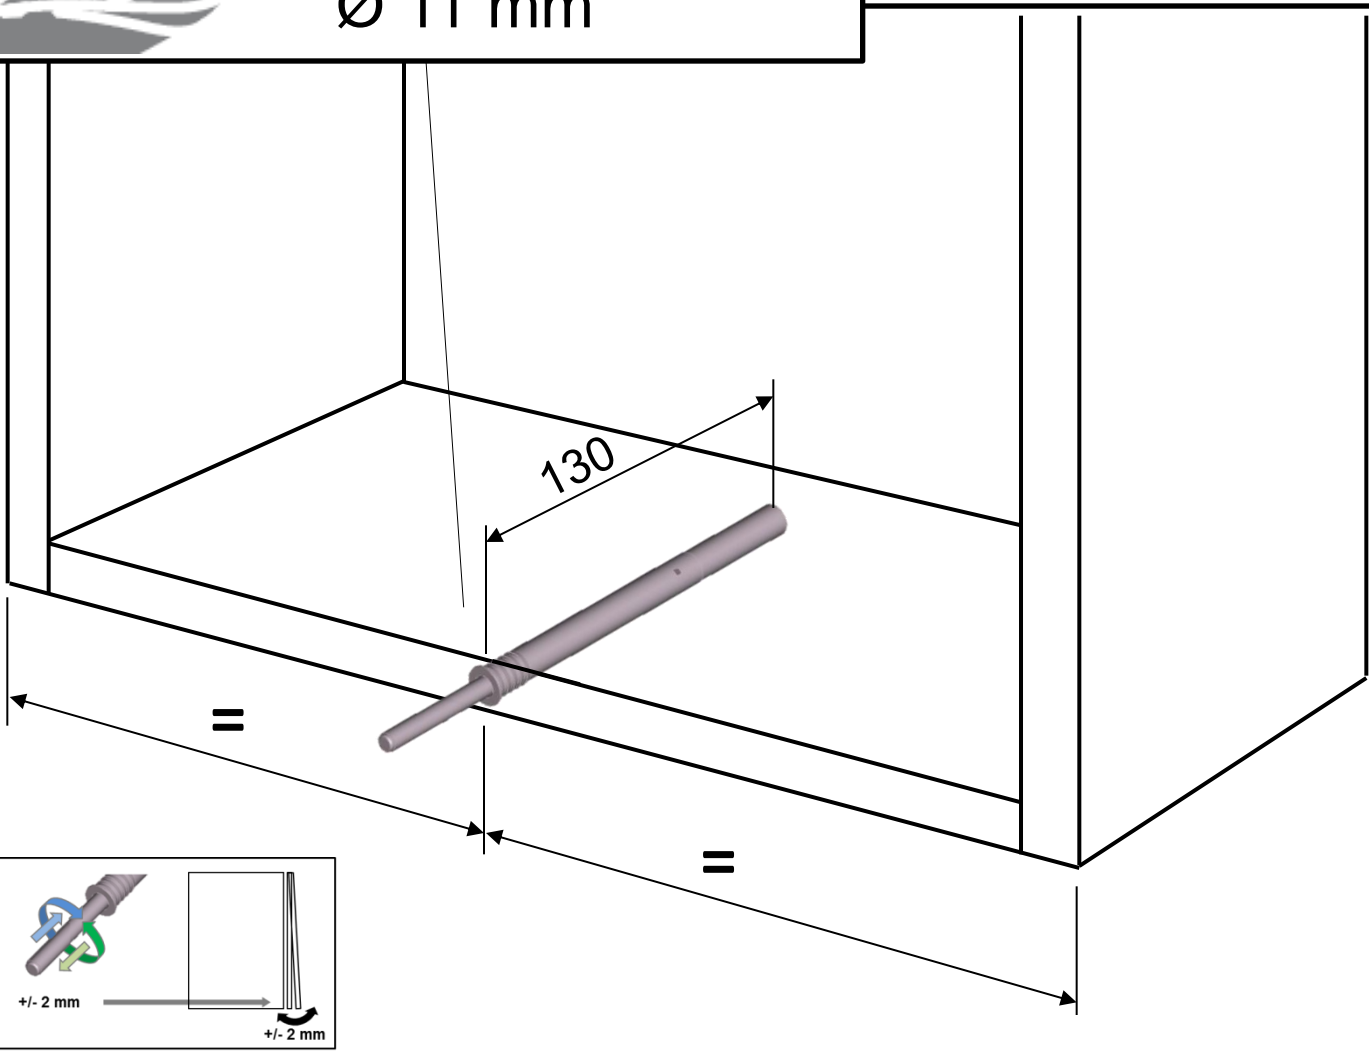

FREEflap push-to-open

Montagehinweise
Mounting instructions