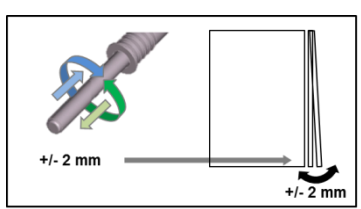

FREEflap push-to-open

Montagehinweise
Mounting instructions