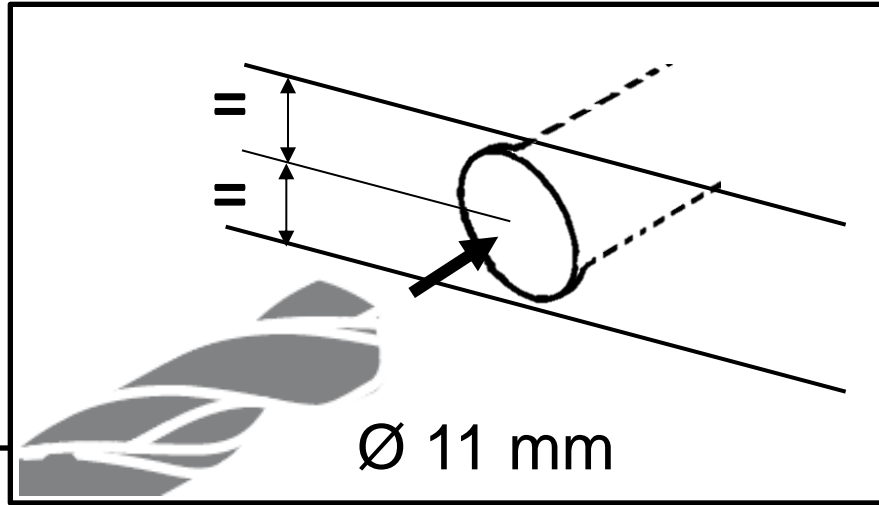

FREEflap push-to-open

Montagehinweise
Mounting instructions