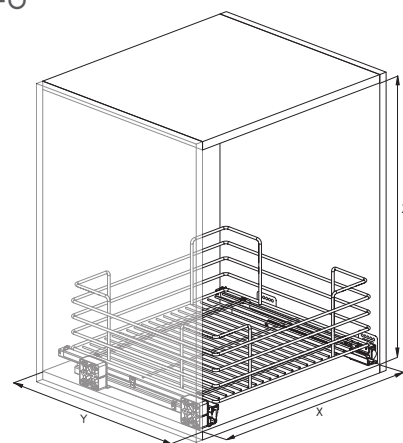

INFO

GUIDE SIGE - SIGE SLIDES

> <	X	Y	Z	KG
450	410-418	445 495	180 or 220	30
500	460-468	445 495	180 or 220	30
600	560-568	445 495	180 or 220	30
900	860-868	445 495	180 or 220	30

FINITURE - FINISH

Cromo - Chrome

Grigio - Grey

Orione - Orion