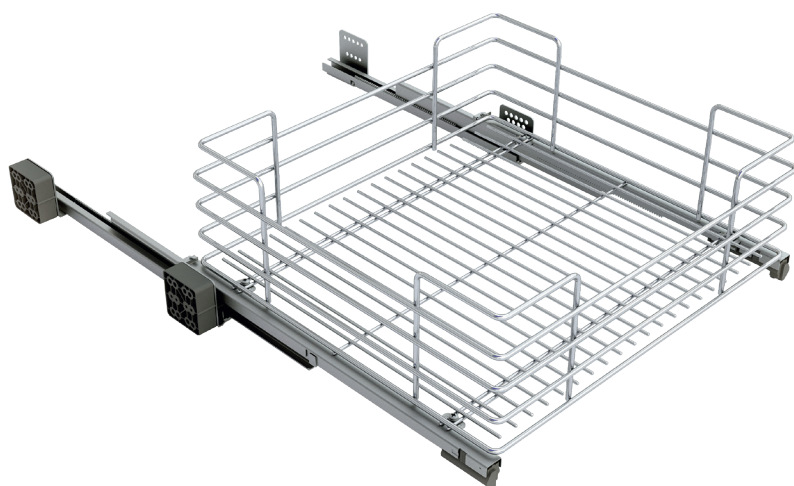

Cestello cassetto con guide ad estrazione totale e soft closing.

Individual pull-out basket with soft closing.

119G  
GREEN LINE