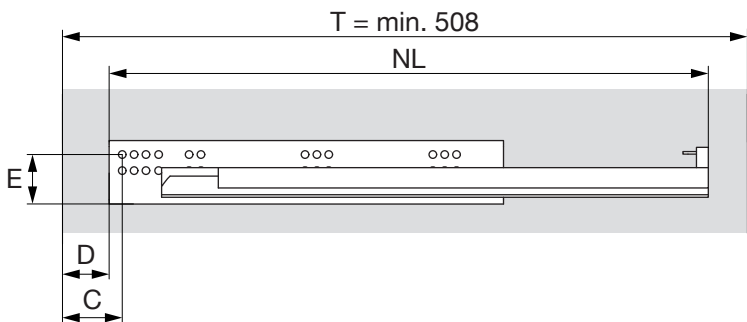

A	B	G	Set.-Nr. F=35mm	Set.-Nr. F=87mm
275	225	222	200.1920.43	200.1930.43
300	250	247	200.1921.43	200.1931.43
400	350	347	200.1922.43	200.1932.43
450	400	397	200.1923.43	200.1933.43
500	450	447	200.1924.43	200.1934.43
550	500	497	200.1925.43	200.1935.43
600	550	547	200.1926.43	200.1936.43
800	750	747	200.1927.43	200.1937.43
825	775	772	200.1928.43	200.1938.43
900	850	847	200.1929.43	200.1939.43

Produkt Product Produit	Typ Type Type	Nennlänge NL Nominal length NL Longueur nominale NL	C	D	E	n
Adar Salice	FUTURA SMOVE 6555/45	450	62	44	42	31,3
Blum	Tandem 560H4500....		49	43	36,5	26,8
Ebco	PR.Quadral SL-S/C Code: P-CDS-45-SCCi		48	36	36,5	27,5
Grass	DYNAMOOV 30kg F1301077		49	43	37	27,6
Grass	DYNAPRO 40kg F1301160		49	43	37	27,6
Hettich	Quadro V6 0045291		50	37	35,5	26
Hettich	Quadro 30 0047431		52	39	34,5	24
POINT	Precision Soft closing 450 mm 44075		48	42	37,5	28
Sun Chain	L 72187/450 GA		49	33	36	27