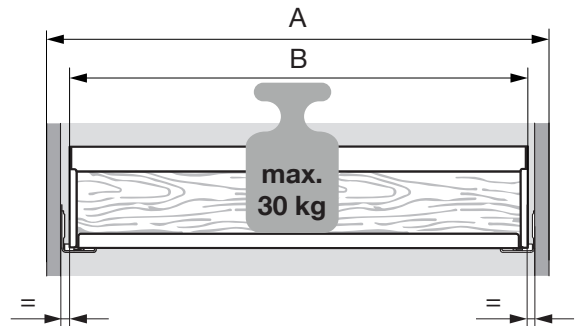

A	B	G	Set.-Nr. F=35mm	Set.-Nr. F=87mm
275	225	222	200.1920.43	200.1930.43
300	250	247	200.1921.43	200.1931.43
400	350	347	200.1922.43	200.1932.43
450	400	397	200.1923.43	200.1933.43
500	450	447	200.1924.43	200.1934.43
550	500	497	200.1925.43	200.1935.43
600	550	547	200.1926.43	200.1936.43
800	750	747	200.1927.43	200.1937.43
825	775	772	200.1928.43	200.1938.43
900	850	847	200.1929.43	200.1939.43

Produkt Product Produit	Typ Type Type	Nennlänge NL Nominal length NL Longueur nominale NL	C	D	E	n
Adar Salice	FUTURA SMOVE 6555/45	450	62	44	42	31,3
Blum	Tandem 560H4500....		49	43	36,5	26,8
Ebco	PR.Quadral SL-S/C Code: P-CDS-45-SCCi		48	36	36,5	27,5
Grass	DYNAMOOV 30kg F1301077		49	43	37	27,6
Grass	DYNAPRO 40kg F1301160		49	43	37	27,6
Hettich	Quadro V6 0045291		50	37	35,5	26
Hettich	Quadro 30 0047431		52	39	34,5	24
POINT	Precision Soft closing 450 mm 44075		48	42	37,5	28
Sun Chain	L 72187/450 GA		49	33	36	27