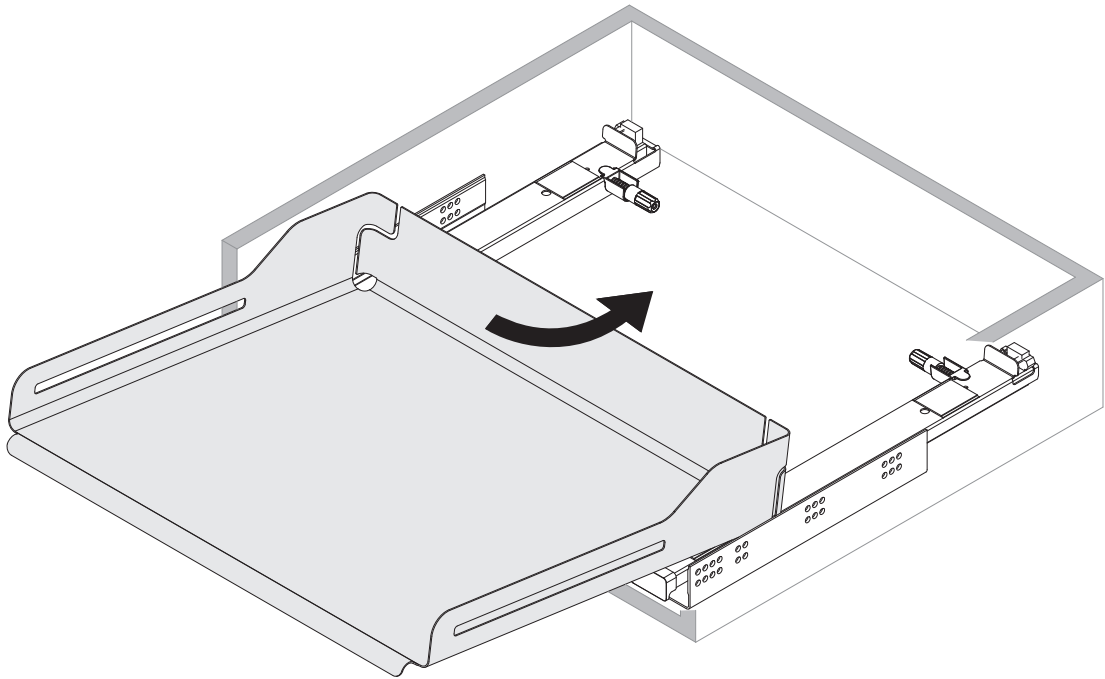

B	Art.-Nr.
275-450	200.1507.xx
451-600	200.1508.xx
601-900	200.1509.xx
901-1200	200.1510.xx

A/B/C > siehe Seite 4
 A/B/C > see page 4
 A/B/C > regardez à la page 4

oder
 or
 ou

(Nennlänge 450)
 (Nominal length 450)
 (Longueur nominale 450)

1

2

3

Produkt Product Produit	Typ type type	Nennlänge NL Nominal length NL Longueur nominale NL				
			A	B	C	n
Adar Salice	FUTURA SMOVE 6555/45	450	62	44	42	31,3
Blum	Tandem 560H4500....	450	49	43	36,5	26,8
Ebco	PR.Quadral SL-S/C Code: P-CDS-45-SCCi	450	48	36	36,5	27,5
Grass	DYNAMOOV 30kg F1301077	450	49	43	37	27,6
Grass	DYNAPRO 40kg F1301160	450	49	43	37	27,6
Hettich	Quadro V6 0045291	450	50	37	35,5	26
Hettich	Quadro 30 0047431	450	52	39	34,5	24
POINT	Precision Soft closing 450 mm 44075	450	48	42	37,5	28
Sun Chain	L 72187/450 GA	450	49	33	36	27