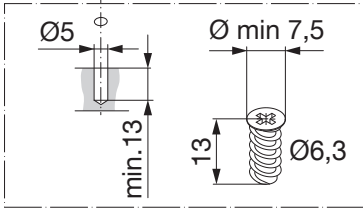

Für Türen mit 0-Einsprungscharnier
For doors with zero protrusion hinges only
Pour des portes à charnière avec coudage 0 mm

A	B	Art.-Nr.
275	225	200.1303.xx
300	250	200.1305.xx
400	350	200.1309.xx
450	400	200.1311.xx
500	450	200.1313.xx
550	500	200.1315.xx
600	550	200.1317.xx
800	750	200.1319.xx
825	775	200.1321.xx
900	850	200.1323.xx
1000	950	200.1325.xx
1100	1050	200.1327.xx
1200	1150	200.1329.xx

B	Art.-Nr.
275-450	200.1507.xx
451-600	200.1508.xx
601-900	200.1509.xx
901-1200	200.1510.xx

A/B/C > siehe Seite 4
 A/B/C > see page 4
 A/B/C > regardez à la page 4

oder
 or
 ou

(Nennlänge 450)
 (Nominal length 450)
 (Longueur nominale 450)

1

2

3

Produkt Product Produit	Typ type type	Nennlänge NL Nominal length NL Longueur nominale NL				
			A	B	C	n
Adar Salice	FUTURA SMOVE 6555/45	450	62	44	42	31,3
Blum	Tandem 560H4500....	450	49	43	36,5	26,8
Ebco	PR.Quadral SL-S/C Code: P-CDS-45-SCCi	450	48	36	36,5	27,5
Grass	DYNAMOOV 30kg F1301077	450	49	43	37	27,6
Grass	DYNAPRO 40kg F1301160	450	49	43	37	27,6
Hettich	Quadro V6 0045291	450	50	37	35,5	26
Hettich	Quadro 30 0047431	450	52	39	34,5	24
POINT	Precision Soft closing 450 mm 44075	450	48	42	37,5	28
Sun Chain	L 72187/450 GA	450	49	33	36	27