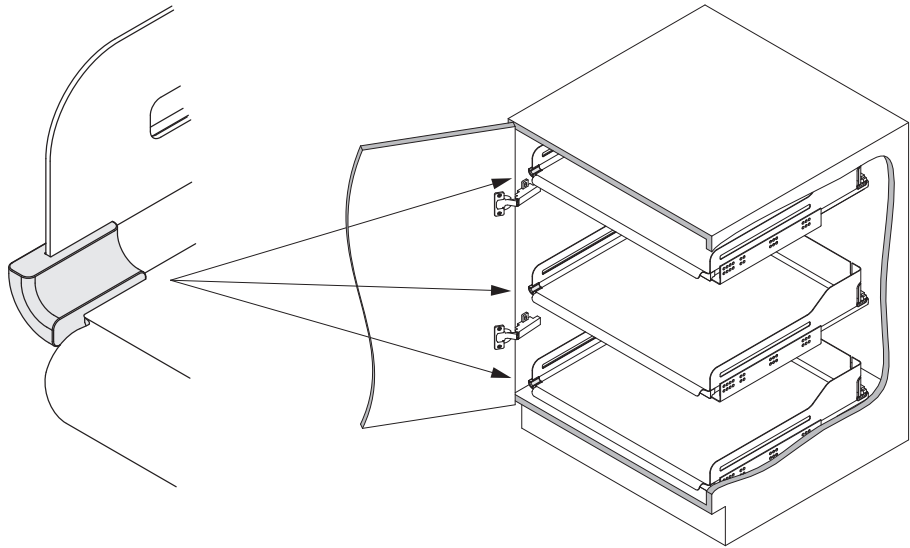

1

2

3

Produkt Product Produit	Typ type type	Nennlänge NL Nominal length NL Longueur nominale NL				
			A	B	C	n
Adar Salice	FUTURA SMOVE 6555/45	450	62	44	42	31,3
Blum	Tandem 560H4500....	450	49	43	36,5	26,8
Ebco	PR.Quadral SL-S/C Code: P-CDS-45-SCCi	450	48	36	36,5	27,5
Grass	DYNAMOOV 30kg F1301077	450	49	43	37	27,6
Grass	DYNAPRO 40kg F1301160	450	49	43	37	27,6
Hettich	Quadro V6 0045291	450	50	37	35,5	26
Hettich	Quadro 30 0047431	450	52	39	34,5	24
POINT	Precision Soft closing 450 mm 44075	450	48	42	37,5	28
Sun Chain	L 72187/450 GA	450	49	33	36	27