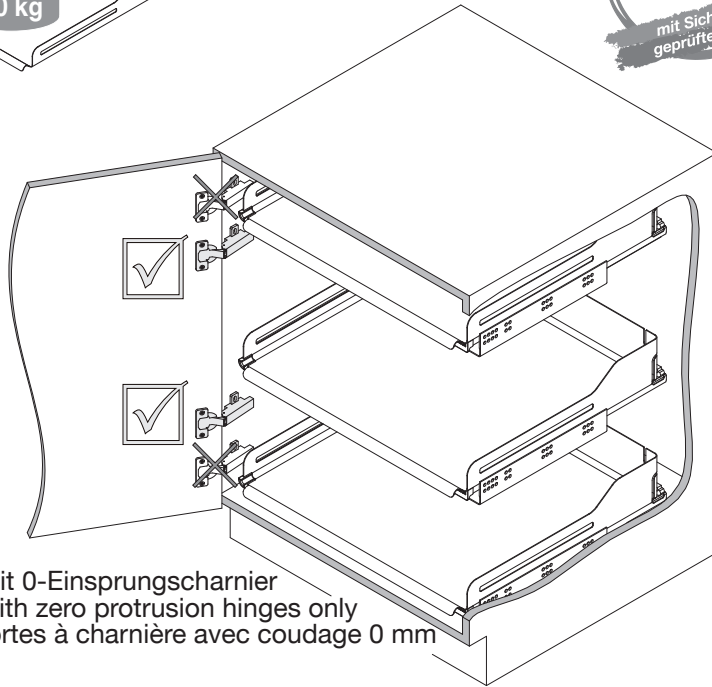

Extendo

Montageanleitung
Assembly instruction
Instruction de montage

Tablar für Vollauszug Schubkastenführung
Shelf for concealed full extension runners
Tablette pour extensions complètes sous tiroirs

6295 Mosen
Switzerland
T +41 41 919 94 00
www.peka-system.ch

Für Türen mit 0-Einsprungscharnier
For doors with zero protrusion hinges only
Pour des portes à charnière avec coudage 0 mm

A	B	Art.-Nr.
275	225	200.1303.xx
300	250	200.1305.xx
400	350	200.1309.xx
450	400	200.1311.xx
500	450	200.1313.xx
550	500	200.1315.xx
600	550	200.1317.xx
800	750	200.1319.xx
825	775	200.1321.xx
900	850	200.1323.xx
1000	950	200.1325.xx
1100	1050	200.1327.xx
1200	1150	200.1329.xx

B	Art.-Nr.
275-450	200.1507.xx
451-600	200.1508.xx
601-900	200.1509.xx
901-1200	200.1510.xx

A/B/C > siehe Seite 4
 A/B/C > see page 4
 A/B/C > regardez à la page 4

oder
 or
 ou

(Nennlänge 450)
 (Nominal length 450)
 (Longueur nominale 450)

1

2

3

Produkt Product Produit	Typ type type	Nennlänge NL Nominal length NL Longueur nominale NL				
			A	B	C	n
Adar Salice	FUTURA SMOVE 6555/45	450	62	44	42	31,3
Blum	Tandem 560H4500....	450	49	43	36,5	26,8
Ebco	PR.Quadral SL-S/C Code: P-CDS-45-SCCi	450	48	36	36,5	27,5
Grass	DYNAMOOV 30kg F1301077	450	49	43	37	27,6
Grass	DYNAPRO 40kg F1301160	450	49	43	37	27,6
Hettich	Quadro V6 0045291	450	50	37	35,5	26
Hettich	Quadro 30 0047431	450	52	39	34,5	24
POINT	Precision Soft closing 450 mm 44075	450	48	42	37,5	28
Sun Chain	L 72187/450 GA	450	49	33	36	27