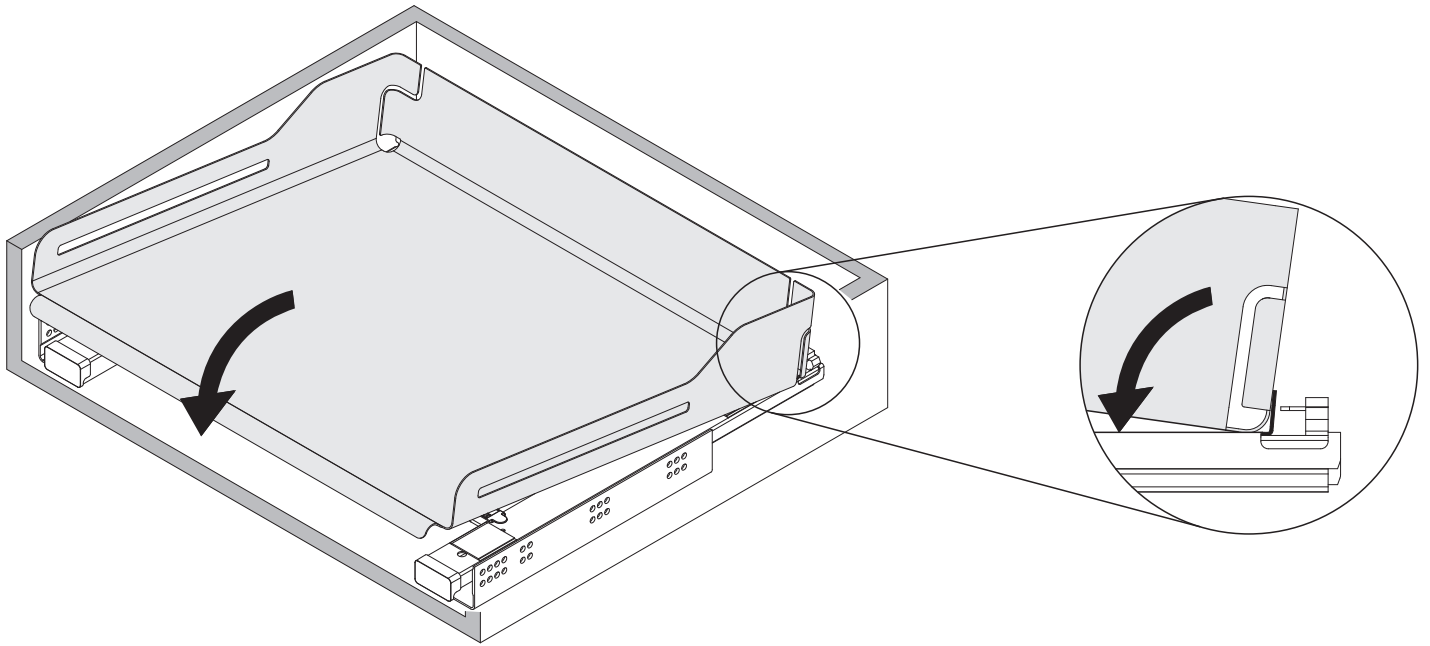

B	Art.-Nr.
275-450	200.1507.xx
451-600	200.1508.xx
601-900	200.1509.xx
901-1200	200.1510.xx

A/B/C > siehe Seite 4
 A/B/C > see page 4
 A/B/C > regardez à la page 4

oder
 or
 ou

(Nennlänge 450)
 (Nominal length 450)
 (Longueur nominale 450)

1

2

3

Produkt Product Produit	Typ type type	Nennlänge NL Nominal length NL Longueur nominale NL				
			A	B	C	n
Adar Salice	FUTURA SMOVE 6555/45	450	62	44	42	31,3
Blum	Tandem 560H4500....	450	49	43	36,5	26,8
Ebco	PR.Quadral SL-S/C Code: P-CDS-45-SCCi	450	48	36	36,5	27,5
Grass	DYNAMOOV 30kg F1301077	450	49	43	37	27,6
Grass	DYNAPRO 40kg F1301160	450	49	43	37	27,6
Hettich	Quadro V6 0045291	450	50	37	35,5	26
Hettich	Quadro 30 0047431	450	52	39	34,5	24
POINT	Precision Soft closing 450 mm 44075	450	48	42	37,5	28
Sun Chain	L 72187/450 GA	450	49	33	36	27