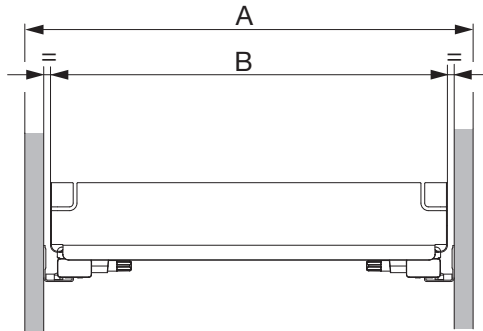

Für Türen mit 0-Einsprungscharnier
For doors with zero protrusion hinges only
Pour des portes à charnière avec coudage 0 mm

A	B	Art.-Nr.
275	225	200.1303.xx
300	250	200.1305.xx
400	350	200.1309.xx
450	400	200.1311.xx
500	450	200.1313.xx
550	500	200.1315.xx
600	550	200.1317.xx
800	750	200.1319.xx
825	775	200.1321.xx
900	850	200.1323.xx
1000	950	200.1325.xx
1100	1050	200.1327.xx
1200	1150	200.1329.xx

B	Art.-Nr.
275-450	200.1507.xx
451-600	200.1508.xx
601-900	200.1509.xx
901-1200	200.1510.xx

A/B/C > siehe Seite 4
 A/B/C > see page 4
 A/B/C > regardez à la page 4

oder
 or
 ou

(Nennlänge 450)
 (Nominal length 450)
 (Longueur nominale 450)

1

2

3

Produkt Product Produit	Typ type type	Nennlänge NL Nominal length NL Longueur nominale NL				
			A	B	C	n
Adar Salice	FUTURA SMOVE 6555/45	450	62	44	42	31,3
Blum	Tandem 560H4500....	450	49	43	36,5	26,8
Ebco	PR.Quadral SL-S/C Code: P-CDS-45-SCCi	450	48	36	36,5	27,5
Grass	DYNAMOOV 30kg F1301077	450	49	43	37	27,6
Grass	DYNAPRO 40kg F1301160	450	49	43	37	27,6
Hettich	Quadro V6 0045291	450	50	37	35,5	26
Hettich	Quadro 30 0047431	450	52	39	34,5	24
POINT	Precision Soft closing 450 mm 44075	450	48	42	37,5	28
Sun Chain	L 72187/450 GA	450	49	33	36	27