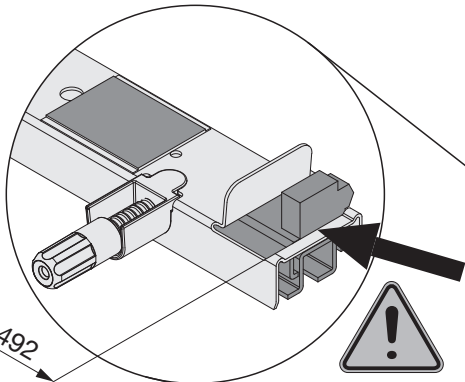

B	Art.-Nr.
275-450	200.1507.xx
451-600	200.1508.xx
601-900	200.1509.xx
901-1200	200.1510.xx

A/B/C > siehe Seite 4
 A/B/C > see page 4
 A/B/C > regardez à la page 4

oder
 or
 ou

(Nennlänge 450)
 (Nominal length 450)
 (Longueur nominale 450)

1

2

3

Produkt Product Produit	Typ type type	Nennlänge NL Nominal length NL Longueur nominale NL				
			A	B	C	n
Adar Salice	FUTURA SMOVE 6555/45	450	62	44	42	31,3
Blum	Tandem 560H4500....	450	49	43	36,5	26,8
Ebco	PR.Quadral SL-S/C Code: P-CDS-45-SCCi	450	48	36	36,5	27,5
Grass	DYNAMOOV 30kg F1301077	450	49	43	37	27,6
Grass	DYNAPRO 40kg F1301160	450	49	43	37	27,6
Hettich	Quadro V6 0045291	450	50	37	35,5	26
Hettich	Quadro 30 0047431	450	52	39	34,5	24
POINT	Precision Soft closing 450 mm 44075	450	48	42	37,5	28
Sun Chain	L 72187/450 GA	450	49	33	36	27