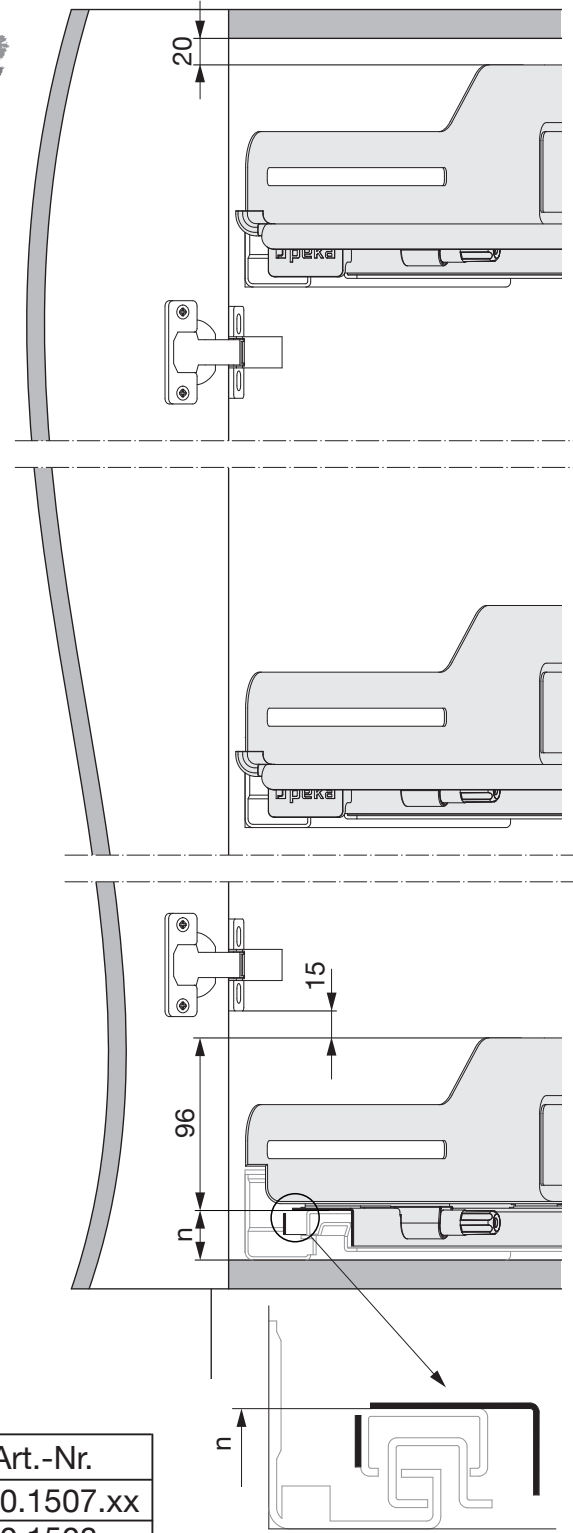

Extendo

Montageanleitung
Assembly instruction
Instruction de montage

Tablar für Vollauszug Schubkastenführung
Shelf for concealed full extension runners
Tablette pour extensions complètes sous tiroirs

6295 Mosen
Switzerland
T +41 41 919 94 00
www.peka-system.ch

Für Türen mit 0-Einsprungscharnier
For doors with zero protrusion hinges only
Pour des portes à charnière avec coudage 0 mm

A	B	Art.-Nr.
275	225	200.1303.xx
300	250	200.1305.xx
400	350	200.1309.xx
450	400	200.1311.xx
500	450	200.1313.xx
550	500	200.1315.xx
600	550	200.1317.xx
800	750	200.1319.xx
825	775	200.1321.xx
900	850	200.1323.xx
1000	950	200.1325.xx
1100	1050	200.1327.xx
1200	1150	200.1329.xx

B	Art.-Nr.
275-450	200.1507.xx
451-600	200.1508.xx
601-900	200.1509.xx
901-1200	200.1510.xx

A/B/C > siehe Seite 4
 A/B/C > see page 4
 A/B/C > regardez à la page 4

oder
 or
 ou

(Nennlänge 450)
 (Nominal length 450)
 (Longueur nominale 450)

1

2

3

Produkt Product Produit	Typ type type	Nennlänge NL Nominal length NL Longueur nominale NL				
			A	B	C	n
Adar Salice	FUTURA SMOVE 6555/45	450	62	44	42	31,3
Blum	Tandem 560H4500....	450	49	43	36,5	26,8
Ebco	PR.Quadral SL-S/C Code: P-CDS-45-SCCi	450	48	36	36,5	27,5
Grass	DYNAMOOV 30kg F1301077	450	49	43	37	27,6
Grass	DYNAPRO 40kg F1301160	450	49	43	37	27,6
Hettich	Quadro V6 0045291	450	50	37	35,5	26
Hettich	Quadro 30 0047431	450	52	39	34,5	24
POINT	Precision Soft closing 450 mm 44075	450	48	42	37,5	28
Sun Chain	L 72187/450 GA	450	49	33	36	27