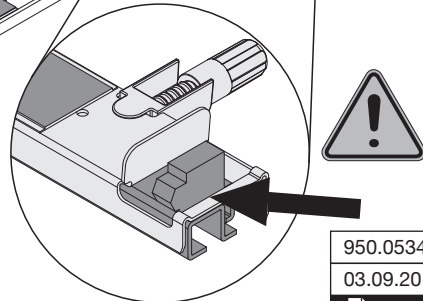

B	Art.-Nr.
275-450	200.1507.xx
451-600	200.1508.xx
601-900	200.1509.xx
901-1200	200.1510.xx

A/B/C > siehe Seite 4
 A/B/C > see page 4
 A/B/C > regardez à la page 4

oder
 or
 ou

(Nennlänge 450)
 (Nominal length 450)
 (Longueur nominale 450)

1

2

3

Produkt Product Produit	Typ type type	Nennlänge NL Nominal length NL Longueur nominale NL				
			A	B	C	n
Adar Salice	FUTURA SMOVE 6555/45	450	62	44	42	31,3
Blum	Tandem 560H4500....	450	49	43	36,5	26,8
Ebco	PR.Quadral SL-S/C Code: P-CDS-45-SCCi	450	48	36	36,5	27,5
Grass	DYNAMOOV 30kg F1301077	450	49	43	37	27,6
Grass	DYNAPRO 40kg F1301160	450	49	43	37	27,6
Hettich	Quadro V6 0045291	450	50	37	35,5	26
Hettich	Quadro 30 0047431	450	52	39	34,5	24
POINT	Precision Soft closing 450 mm 44075	450	48	42	37,5	28
Sun Chain	L 72187/450 GA	450	49	33	36	27