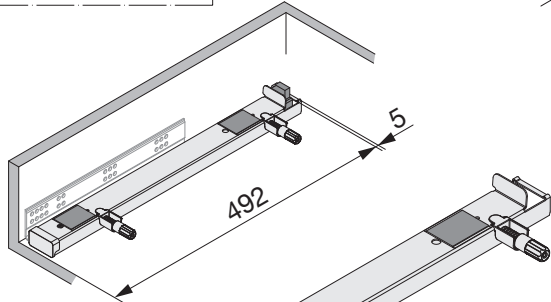

B	Art.-Nr.
275-450	200.1507.xx
451-600	200.1508.xx
601-900	200.1509.xx
901-1200	200.1510.xx

A/B/C > siehe Seite 4
 A/B/C > see page 4
 A/B/C > regardez à la page 4

oder
 or
 ou

(Nennlänge 450)
 (Nominal length 450)
 (Longueur nominale 450)

1

2

3

Produkt Product Produit	Typ type type	Nennlänge NL Nominal length NL Longueur nominale NL				
			A	B	C	n
Adar Salice	FUTURA SMOVE 6555/45	450	62	44	42	31,3
Blum	Tandem 560H4500....	450	49	43	36,5	26,8
Ebco	PR.Quadral SL-S/C Code: P-CDS-45-SCCi	450	48	36	36,5	27,5
Grass	DYNAMOOV 30kg F1301077	450	49	43	37	27,6
Grass	DYNAPRO 40kg F1301160	450	49	43	37	27,6
Hettich	Quadro V6 0045291	450	50	37	35,5	26
Hettich	Quadro 30 0047431	450	52	39	34,5	24
POINT	Precision Soft closing 450 mm 44075	450	48	42	37,5	28
Sun Chain	L 72187/450 GA	450	49	33	36	27