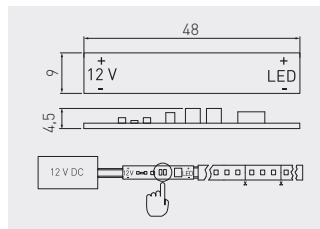

Włącznik do taśm LED montowany w profil
 Switch for LED strips mounted in profile
 Выключатель для ленты LED

				
AE-WLPR-60	-	biały white белый	plytka elektroniczna circuit board электронная плата	1000
AE-WLPR-60P2	2 m			500