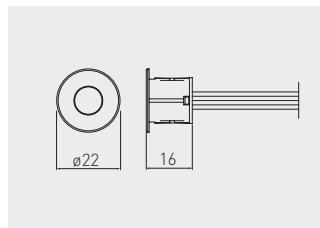

Włącznik dotykowy ściemniający
Dimmable touch switch
Выключатель с регулятором яркости

		
AE-WDSB-10DIM	biały / white / белый	tworzywo plastic пластик
AE-WDSC-10DIM	czarny / black / чёрный	