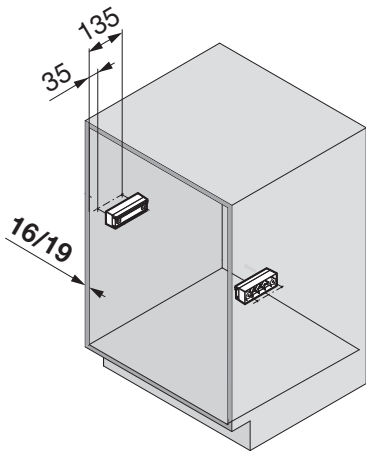

1x

optional

1x

1

550

4x 4,5x15

		16mm		19mm	
		CH	EU	CH	EU
CH	EU				

CH = 465

EU = 435

600

4x 4,5x40

		16mm		19mm	
		CH	EU	CH	EU
CH	EU				

2

3

200.1668.xx

Produkt Product Produit	Typ Type Type	Elementbreite Unit width Largeur de l'élément	Dicke Thickness Epaisseur	Tiefe Depth Profondeur	X
Blum Grass Hettich	Legrabox Vionario AvanTech	≥ 550	16/19mm	min. 400	236
Grass	alle Novapro	≥ 600 550 ≤ Type H = 90	16/19mm 16/19mm		232
Blum	Tandembox Antaro	≥ 550 550 ≤ Type H = C	16mm 19mm		220
Hettich	ArciTech	≥ 600	16/19mm		227