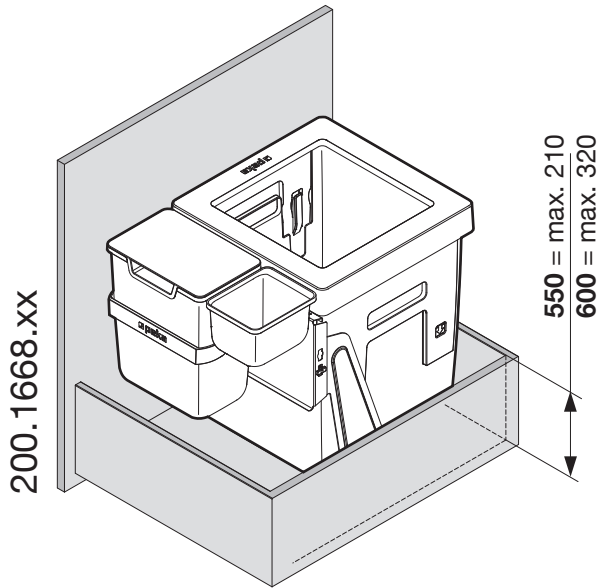

Art.-Nr. 200.1668.xx
200.1669.xx
200.1670.xx

OekoUniversal

peka
macht Stauraum ergonomisch

Montageanleitung
Assembly instruction
Instruction de montage

Komplettsystem inklusive Führungssystem
Complete system including sliding system
Système complet avec coulisses

6295 Mosen
Switzerland
T +41 41 919 94 00
www.peka-system.ch

CH/EU 550/600