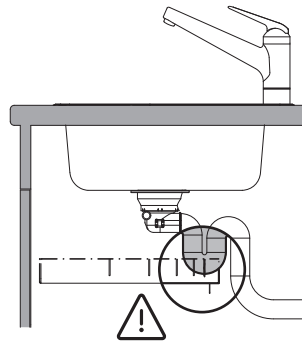

1x

optional

1x

1

550

4x 4,5x15

		16mm		19mm	
		CH	EU	CH	EU
CH	EU				

CH = 465

EU = 435

600

4x 4,5x40

		16mm		19mm	
		CH	EU	CH	EU
CH	EU				

2

3

200.1668.xx

Produkt Product Produit	Typ Type Type	Elementbreite Unit width Largeur de l'élément	Dicke Thickness Epaisseur	Tiefe Depth Profondeur	X
Blum Grass Hettich	Legrabox Vionario AvanTech	≥ 550	16/19mm	min. 400	236
Grass	alle Novapro	≥ 600 550 ≤ Type H = 90	16/19mm 16/19mm		232
Blum	Tandembox Antaro	≥ 550 550 ≤ Type H = C	16mm 19mm		220
Hettich	ArciTech	≥ 600	16/19mm		227