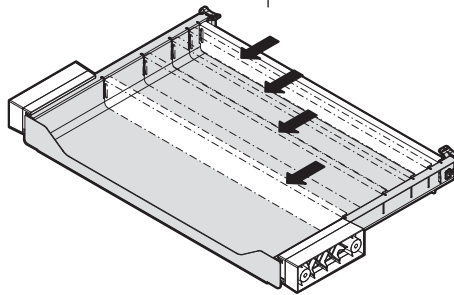

1x

optional

1x

1

550

4x 4,5x15

		16mm		19mm	
		CH	EU	CH	EU
CH	EU				

CH = 465

EU = 435

600

4x 4,5x40

		16mm		19mm	
		CH	EU	CH	EU
CH	EU				

2

3

200.1668.xx

Produkt Product Produit	Typ Type Type	Elementbreite Unit width Largeur de l'élément	Dicke Thickness Epaisseur	Tiefe Depth Profondeur	X
Blum Grass Hettich	Legrabox Vionario AvanTech	≥ 550	16/19mm	min. 400	236
Grass	alle Novapro	≥ 600 550 ≤ Type H = 90	16/19mm 16/19mm		232
Blum	Tandembox Antaro	≥ 550 550 ≤ Type H = C	16mm 19mm		220
Hettich	ArciTech	≥ 600	16/19mm		227