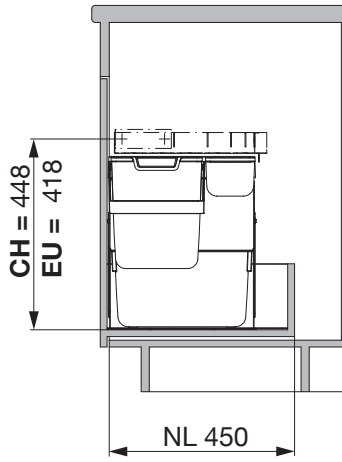

1x

optional

1x

1

550

4x 4,5x15

		16mm		19mm	
		CH	EU	CH	EU
CH	EU				

CH = 465

EU = 435

600

4x 4,5x40

		16mm		19mm	
		CH	EU	CH	EU
CH	EU				

2

3

200.1668.xx

Produkt Product Produit	Typ Type Type	Elementbreite Unit width Largeur de l'élément	Dicke Thickness Epaisseur	Tiefe Depth Profondeur	X
Blum Grass Hettich	Legrabox Vionario AvanTech	≥ 550	16/19mm	min. 400	236
Grass	alle Novapro	≥ 600 550 ≤ Type H = 90	16/19mm 16/19mm		232
Blum	Tandembox Antaro	≥ 550 550 ≤ Type H = C	16mm 19mm		220
Hettich	ArciTech	≥ 600	16/19mm		227

optional

2x 4,5x15

3

200.1669.xx / 200.1670.xx

4