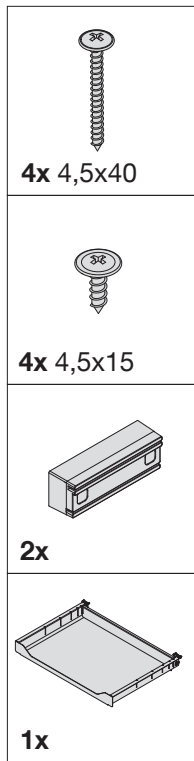

Art.-Nr. 200.1668.xx
200.1669.xx
200.1670.xx

OekoUniversal

peka
macht Stauraum ergonomisch

Montageanleitung
Assembly instruction
Instruction de montage

Komplettsystem inklusive Führungssystem
Complete system including sliding system
Système complet avec coulisses

6295 Mosen
Switzerland
T +41 41 919 94 00
www.peka-system.ch

CH/EU 550/600