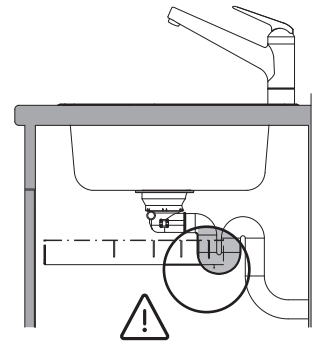

1x

optional

1x

1

550

4x 4,5x15

		16mm		19mm	
		CH	EU	CH	EU
CH	EU				

CH = 465

EU = 435

600

4x 4,5x40

		16mm		19mm	
		CH	EU	CH	EU
CH	EU				

2

3

200.1668.xx

Produkt Product Produit	Typ Type Type	Elementbreite Unit width Largeur de l'élément	Dicke Thickness Epaisseur	Tiefe Depth Profondeur	X
Blum Grass Hettich	Legrabox Vionario AvanTech	≥ 550	16/19mm	min. 400	236
Grass	alle Novapro	≥ 600 550 ≤ Type H = 90	16/19mm 16/19mm		232
Blum	Tandembox Antaro	≥ 550 550 ≤ Type H = C	16mm 19mm		220
Hettich	ArciTech	≥ 600	16/19mm		227