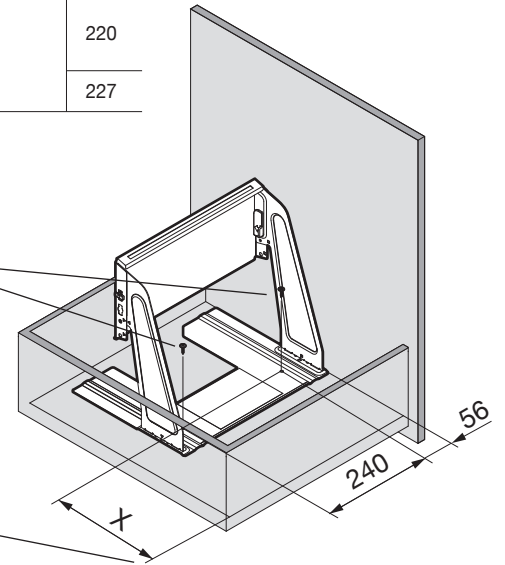

EU = 435

600

4x 4,5x40

		16mm		19mm	
		CH	EU	CH	EU
CH	EU				

2

3

200.1668.xx

Produkt Product Produit	Typ Type Type	Elementbreite Unit width Largeur de l'élément	Dicke Thickness Epaisseur	Tiefe Depth Profondeur	X
Blum Grass Hettich	Legrabox Vionario AvanTech	≥ 550	16/19mm	min. 400	236
Grass	alle Novapro	≥ 600 550 ≤ Type H = 90	16/19mm 16/19mm		232
Blum	Tandembox Antaro	≥ 550 550 ≤ Type H = C	16mm 19mm		220
Hettich	ArciTech	≥ 600	16/19mm		227

optional

2x 4,5x15

3

200.1669.xx / 200.1670.xx

4