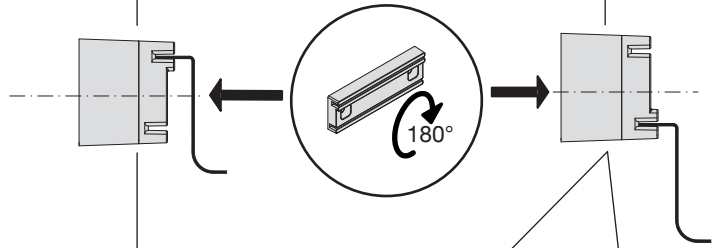

1x

optional

1x

1

550

4x 4,5x15

		16mm		19mm	
		CH	EU	CH	EU
CH	EU				

CH = 465

EU = 435

600

4x 4,5x40

		16mm		19mm	
		CH	EU	CH	EU
CH	EU				

2

3

200.1668.xx

Produkt Product Produit	Typ Type Type	Elementbreite Unit width Largeur de l'élément	Dicke Thickness Epaisseur	Tiefe Depth Profondeur	X
Blum Grass Hettich	Legrabox Vionario AvanTech	≥ 550	16/19mm	min. 400	236
Grass	alle Novapro	≥ 600 550 ≤ Type H = 90	16/19mm 16/19mm		232
Blum	Tandembox Antaro	≥ 550 550 ≤ Type H = C	16mm 19mm		220
Hettich	ArciTech	≥ 600	16/19mm		227