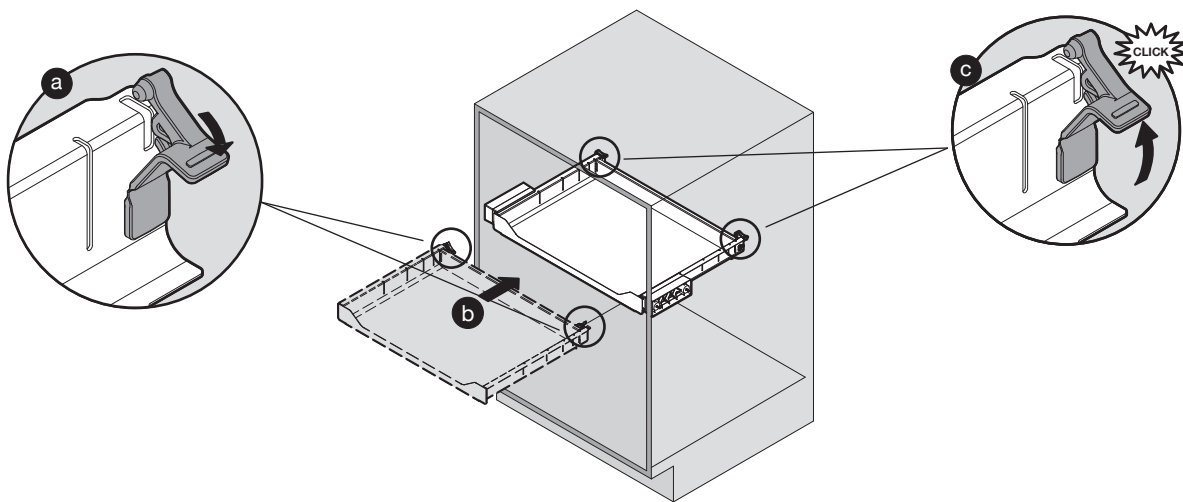

EU = 435

600

4x 4,5x40

		16mm		19mm	
		CH	EU	CH	EU
CH	EU				

2

3

200.1668.xx

Produkt Product Produit	Typ Type Type	Elementbreite Unit width Largeur de l'élément	Dicke Thickness Epaisseur	Tiefe Depth Profondeur	X
Blum Grass Hettich	Legrabox Vionario AvanTech	≥ 550	16/19mm	min. 400	236
Grass	alle Novapro	≥ 600 550 ≤ Type H = 90	16/19mm 16/19mm		232
Blum	Tandembox Antaro	≥ 550 550 ≤ Type H = C	16mm 19mm		220
Hettich	ArciTech	≥ 600	16/19mm		227