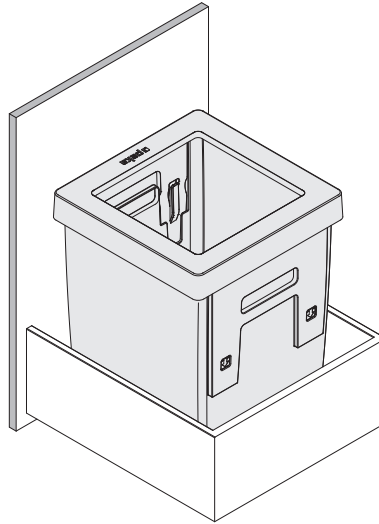

Art.-Nr. 200.1671.xx
200.1672.xx

OekoUniversal

peka
macht Stauraum ergonomisch

Montageanleitung
Assembly instruction
Instruction de montage

Abfalleimer-Set für Schubladenauszüge
Full system including sliding system
Jeu de poubelles à poser dans les tiroirs standard

6295 Mosen
Switzerland
T +41 41 919 94 00
www.peka-system.ch

CH/EU 450/500

200.1671.xx