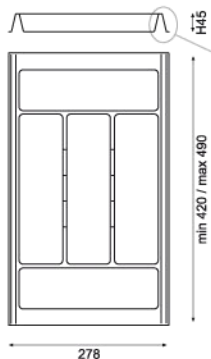

710

714

Optional

 or
 Art. 716 Art. 717

715

Optional

 Art. 716 Art. 717

Elemento adatto a posizionamento al centro del cassetto
Element to be positioned in the middle of the drawer / Élément positionnable au centre du tiroir.

Aletta di finitura laterale presente su entrambi i lati.
Side finishing wing on both sides.
Ailette de finition latérale sur les deux cotés.

712

716

Porta coltelli in faggio
Adatto ad art.
714, 715

Knife block made of beech wood
Suitable for item:
714, 715