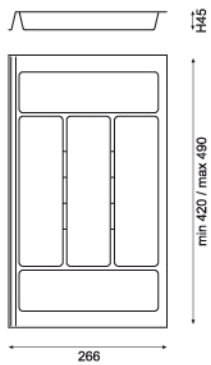

Colori/Colours/Couleurs:
Grigio orione/Orion grey/Gris orion

Imballo / Packing / Conditionnement
25 pz pcs

Elemento adatto a posizionamento al fianco del cassetto
Element to be positioned on the drawer side / Élément positionnable avec côté du tiroir.

710