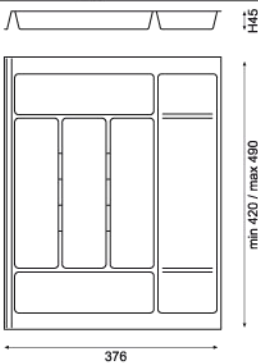

714

Optional

or
Art. 716 Art. 717