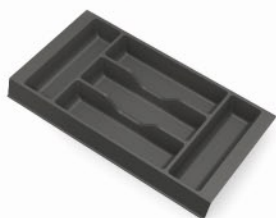

Porte-couteaux en hêtre
Indiqué pour les réf.
714, 715

Imballo / Packing / Conditionnement
5 pz pcs

717

Tagliere in polietilene
Adatto ad art.
714, 715

Chopping board made of polyethylene
Suitable for item:
714, 715

Planche à découper en polyéthylène
Indiqué pour les réf.
714, 715

Imballo / Packing / Conditionnement
5 pz pcs

Alcuni esempi di COMBINazioni nei cassetti
 Some examples of COMBINations in the drawers
 Quelques exemples de COMBINaisons dans les tiroirs

710 

712 

714 

715 

base 400 mm

710

715

base 450 mm