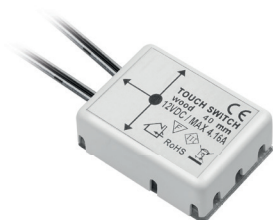

Włącznik podblatowy  
Countertop switch  
Выключатель под столешницу

Grubość blatu max 40 mm  
Countertop thickness max 40 mm  
Толщина столешницы макс. 40 мм

AE-WPDRW-00

tworzywo / plastic / пластик