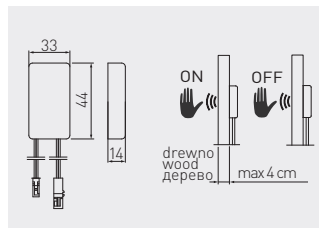

Włącznik podblatowy  
Countertop switch  
Выключатель под столешницу

Grubość blatu max 40 mm  
Countertop thickness max 40 mm  
Толщина столешницы макс. 40 мм

AE-WPDRW-00

tworzywo / plastic / пластик