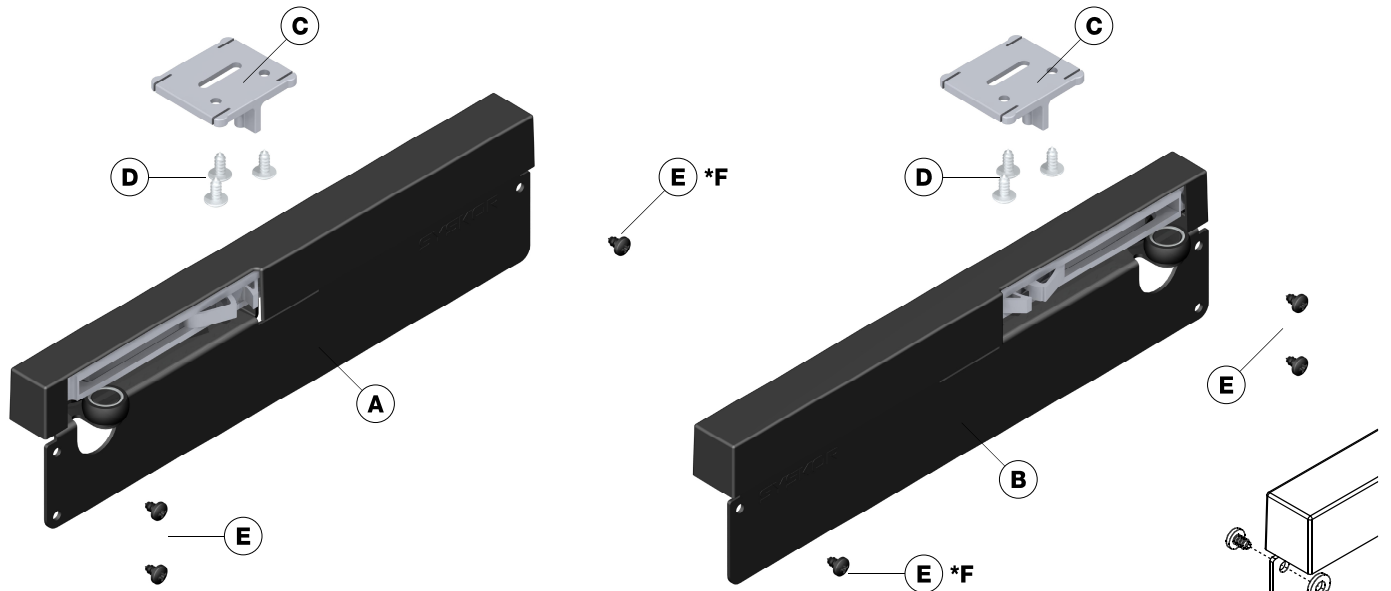

EASY SOFT
TERRA

kit de 2 ruedas altas con cierre amortiguado
2 upper wheels with soft closing
 para puertas correderas · for sliding doors

A 1x
 rueda derecha
right wheel

B 1x
 rueda izquierda
left wheel

C 2x
 activadores
activators

D 6x
 tornillos
screws
 4x10

E 6x
 tornillos
screws
 3,5x6,5

***F** 2x arandelas (solo serie minimal)
washers (minimal series only)
TR10V1/TR10V2/TR10V7
TR16V1/TR16V2/TR16V4/TR16V7