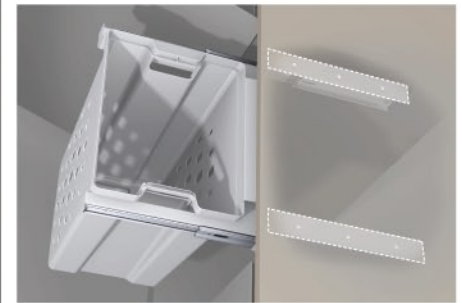

## Linea UP Laundry

fissaggio sottotop  
under-top installation  
installation sous-comptoir

**NEW**

- Fissaggio alla parte superiore, non necessita di fissaggio ai fianchi del mobile
- Under-top installation, no cabinet sides needed to install the product
- Fixation sous comptoir, pas de nécessité d'installation sur les côtés du meuble

- Telaio in metallo verniciato
- Painted metal frame
- Cadre en métal peint

- Guide estrazione totale
- Full extension slides
- Glissières à sortie totale

Colori / Colours / Couleurs  
Bianco / White / Blanc