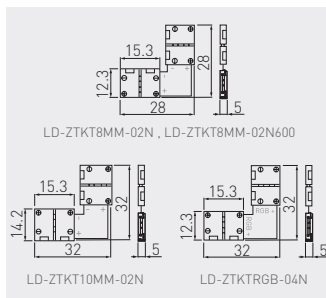

Złącza XC11 do taśm LED kątowna
 Angular connector XC11 for LED strips
 Угловой соединитель XC11 для лент LED

LD-ZTKT8MM-02N

LD-ZTKT8MM-02N600

LD-ZTKT10MM-02N

LD-ZTKTRGB-02N

LD-ZTKT8MM-02N	8 mm	tworzywo plastic пластик
LD-ZTKT8MM-02N600	8 mm / 600 LED	
LD-ZTKT10MM-02N	10 mm	
LD-ZTKTRGB-04N	RGB	