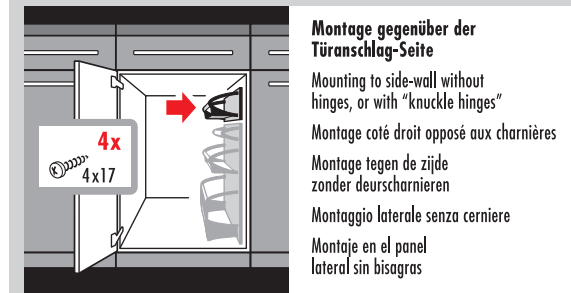

## Vario - Zusatzauszug

Art. Nr. 3920

**Bohrschablone nicht  
maßstabsgetreu!  
Drilling template not to scale!**

**Montage an  
Türanschlag-Seite**  
Mounting to side-wall  
with concealed cup-hinges  
Montage coté porte (Charnières)  
Montage tegen de deurscharnier-zijde  
Montaggio laterale con  
cerniere a scomparsa  
Montaje en el panel  
lateral con bisagras

**Vorbereitung für Montage an  
gegenüberliegende Seitenwand**  
Modification for mounting  
to opposite side-wall  
Modification pour montage coté droit  
Voorbereiding t.b.v. montage tegen de  
tegenoverliggende zijwand  
Modifica per montaggio sul lato opposto  
Preparación para el montaje  
en el panel lateral derecho

**Montage gegenüber der  
Türanschlag-Seite**  
Mounting to side-wall without  
hinges, or with "knuckle hinges"  
Montage coté droit opposé aux charnières  
Montage tegen de zijde  
zonder deurscharnieren  
Montaggio laterale senza cerniere  
Montaje en el panel  
lateral sin bisagras