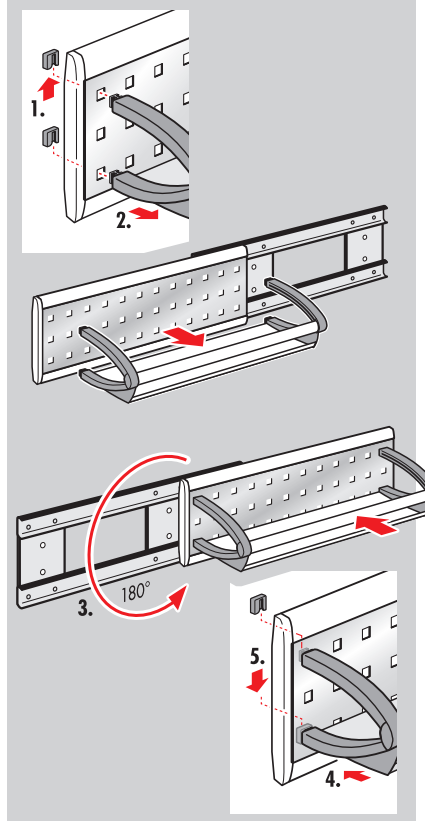

## Vario - Zusatzauszug

Art. Nr. 3920

**Bohrschablone nicht  
maßstabsgetreu!  
Drilling template not to scale!**

**Montage an  
Türanschlag-Seite**  
Mounting to side-wall  
with concealed cup-hinges  
Montage coté porte (Charnières)  
Montage tegen de deurscharnier-zijde  
Montaggio laterale con  
cerniere a scomparsa  
Montaje en el panel  
lateral con bisagras

**Vorbereitung für Montage an  
gegenüberliegende Seitenwand**  
Modification for mounting  
to opposite side-wall  
Modification pour montage coté droit  
Voorbereiding t.b.v. montage tegen de  
tegenoverliggende zijwand  
Modifica per montaggio sul lato opposto  
Preparación para el montaje  
en el panel lateral derecho

**Montage gegenüber der  
Türanschlag-Seite**  
Mounting to side-wall without  
hinges, or with "knuckle hinges"  
Montage coté droit opposé aux charnières  
Montage tegen de zijde  
zonder deurscharnieren  
Montaggio laterale senza cerniere  
Montaje en el panel  
lateral sin bisagras