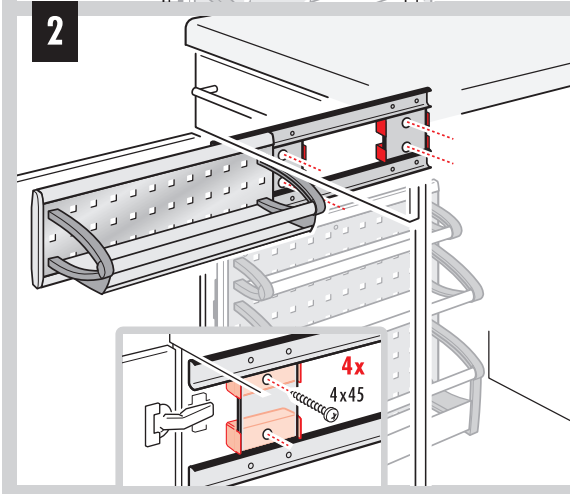

## Vario - Zusatzauszug

Art. Nr. 3920

**Bohrschablone nicht  
maßstabsgetreu!  
Drilling template not to scale!**

**Montage an  
Türanschlag-Seite**  
Mounting to side-wall  
with concealed cup-hinges  
Montage coté porte (Charnières)  
Montage tegen de deurscharnier-zijde  
Montaggio laterale con  
cerniere a scomparsa  
Montaje en el panel  
lateral con bisagras

**Vorbereitung für Montage an  
gegenüberliegende Seitenwand**  
Modification for mounting  
to opposite side-wall  
Modification pour montage coté droit  
Voorbereiding t.b.v. montage tegen de  
tegenoverliggende zijwand  
Modifica per montaggio sul lato opposto  
Preparación para el montaje  
en el panel lateral derecho

**Montage gegenüber der  
Türanschlag-Seite**  
Mounting to side-wall without  
hinges, or with "knuckle hinges"  
Montage coté droit opposé aux charnières  
Montage tegen de zijde  
zonder deurscharnieren  
Montaggio laterale senza cerniere  
Montaje en el panel  
lateral sin bisagras