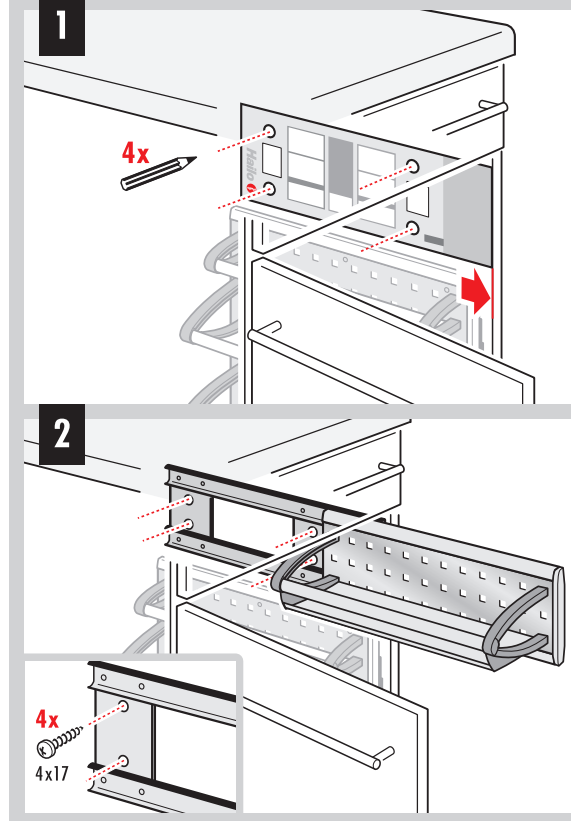

## Vario - Zusatzauszug

Art. Nr. 3920

**Bohrschablone nicht  
maßstabsgetreu!  
Drilling template not to scale!**

**Montage an  
Türanschlag-Seite**  
Mounting to side-wall  
with concealed cup-hinges  
Montage coté porte (Charnières)  
Montage tegen de deurscharnier-zijde  
Montaggio laterale con  
cerniere a scomparsa  
Montaje en el panel  
lateral con bisagras

**Vorbereitung für Montage an  
gegenüberliegende Seitenwand**  
Modification for mounting  
to opposite side-wall  
Modification pour montage coté droit  
Voorbereiding t.b.v. montage tegen de  
tegenoverliggende zijwand  
Modifica per montaggio sul lato opposto  
Preparación para el montaje  
en el panel lateral derecho

**Montage gegenüber der  
Türanschlag-Seite**  
Mounting to side-wall without  
hinges, or with "knuckle hinges"  
Montage coté droit opposé aux charnières  
Montage tegen de zijde  
zonder deurscharnieren  
Montaggio laterale senza cerniere  
Montaje en el panel  
lateral sin bisagras