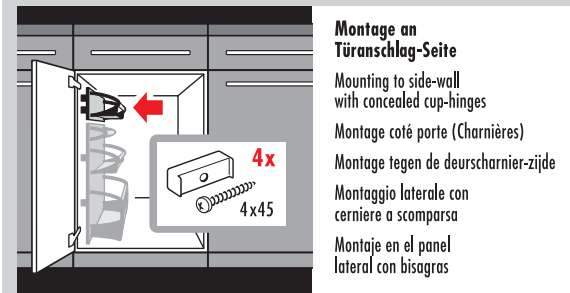

## Vario - Zusatzauszug

Art. Nr. 3920

**Bohrschablone nicht  
maßstabsgetreu!  
Drilling template not to scale!**

**Montage an  
Türanschlag-Seite**  
Mounting to side-wall  
with concealed cup-hinges  
Montage coté porte (Charnières)  
Montage tegen de deurscharnier-zijde  
Montaggio laterale con  
cerniere a scomparsa  
Montaje en el panel  
lateral con bisagras

**Vorbereitung für Montage an  
gegenüberliegende Seitenwand**  
Modification for mounting  
to opposite side-wall  
Modification pour montage coté droit  
Voorbereiding t.b.v. montage tegen de  
tegenoverliggende zijwand  
Modifica per montaggio sul lato opposto  
Preparación para el montaje  
en el panel lateral derecho

**Montage gegenüber der  
Türanschlag-Seite**  
Mounting to side-wall without  
hinges, or with "knuckle hinges"  
Montage coté droit opposé aux charnières  
Montage tegen de zijde  
zonder deurscharnieren  
Montaggio laterale senza cerniere  
Montaje en el panel  
lateral sin bisagras