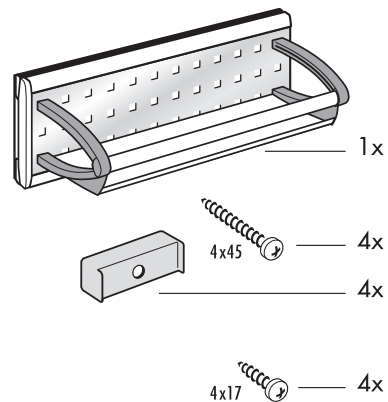

## Vario - Zusatzauszug

Art. Nr. 3920

**Bohrschablone nicht  
maßstabsgetreu!  
Drilling template not to scale!**

**Montage an  
Türanschlag-Seite**  
Mounting to side-wall  
with concealed cup-hinges  
Montage coté porte (Charnières)  
Montage tegen de deurscharnier-zijde  
Montaggio laterale con  
cerniere a scomparsa  
Montaje en el panel  
lateral con bisagras

**Vorbereitung für Montage an  
gegenüberliegende Seitenwand**  
Modification for mounting  
to opposite side-wall  
Modification pour montage coté droit  
Voorbereiding t.b.v. montage tegen de  
tegenoverliggende zijwand  
Modifica per montaggio sul lato opposto  
Preparación para el montaje  
en el panel lateral derecho

**Montage gegenüber der  
Türanschlag-Seite**  
Mounting to side-wall without  
hinges, or with "knuckle hinges"  
Montage coté droit opposé aux charnières  
Montage tegen de zijde  
zonder deurscharnieren  
Montaggio laterale senza cerniere  
Montaje en el panel  
lateral sin bisagras