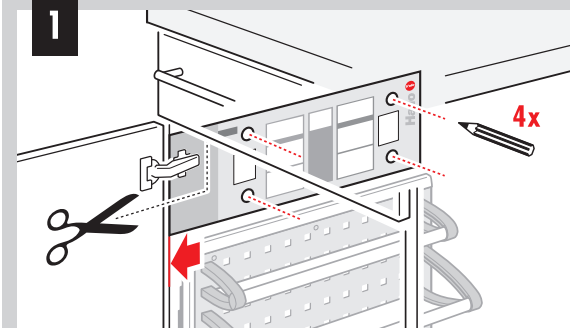

## Vario - Zusatzauszug

Art. Nr. 3920

**Bohrschablone nicht  
maßstabsgetreu!  
Drilling template not to scale!**

**Montage an  
Türanschlag-Seite**  
Mounting to side-wall  
with concealed cup-hinges  
Montage coté porte (Charnières)  
Montage tegen de deurscharnier-zijde  
Montaggio laterale con  
cerniere a scomparsa  
Montaje en el panel  
lateral con bisagras

**Vorbereitung für Montage an  
gegenüberliegende Seitenwand**  
Modification for mounting  
to opposite side-wall  
Modification pour montage coté droit  
Voorbereiding t.b.v. montage tegen de  
tegenoverliggende zijwand  
Modifica per montaggio sul lato opposto  
Preparación para el montaje  
en el panel lateral derecho

**Montage gegenüber der  
Türanschlag-Seite**  
Mounting to side-wall without  
hinges, or with "knuckle hinges"  
Montage coté droit opposé aux charnières  
Montage tegen de zijde  
zonder deurscharnieren  
Montaggio laterale senza cerniere  
Montaje en el panel  
lateral sin bisagras