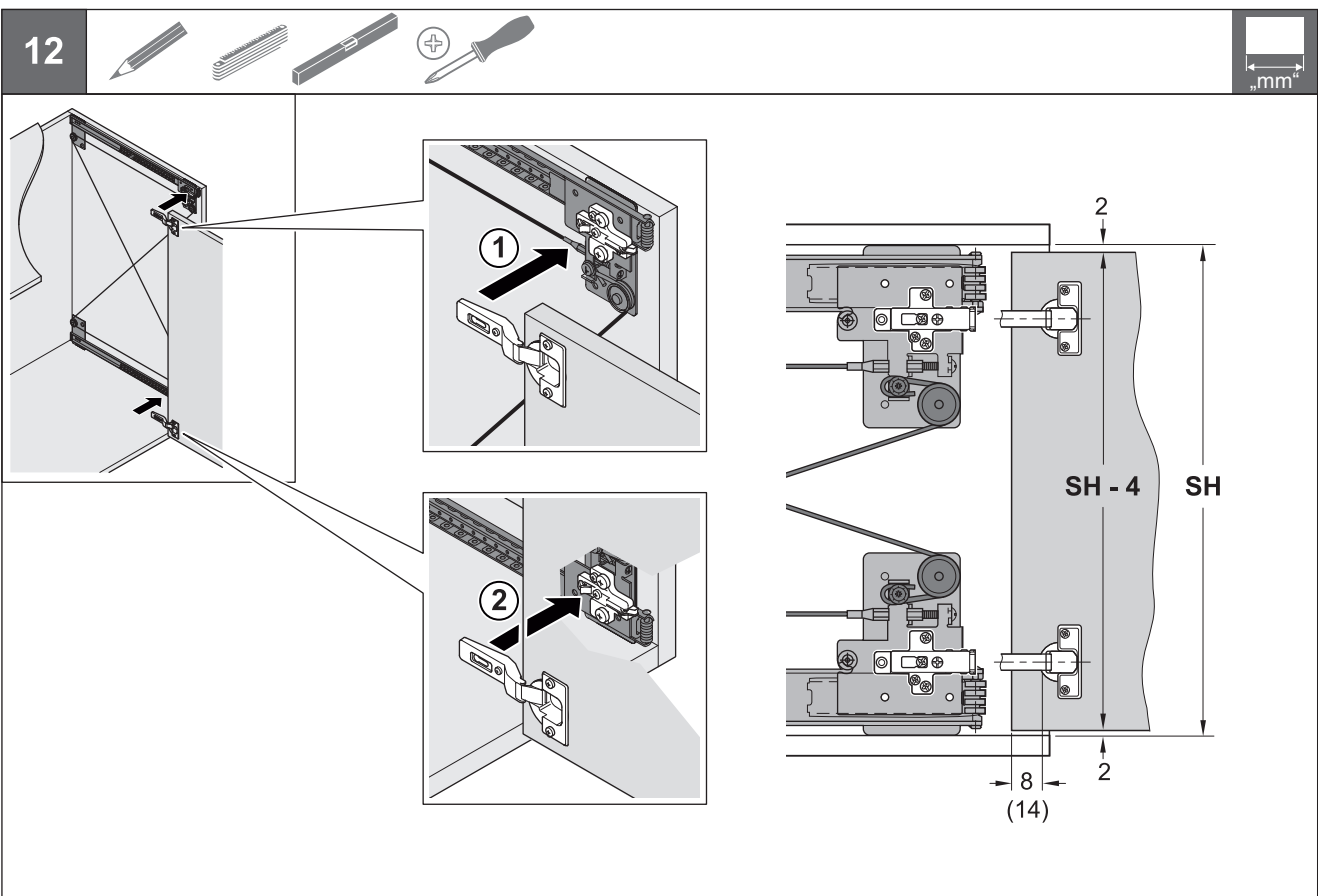

732.24.150

HDE 06/2017