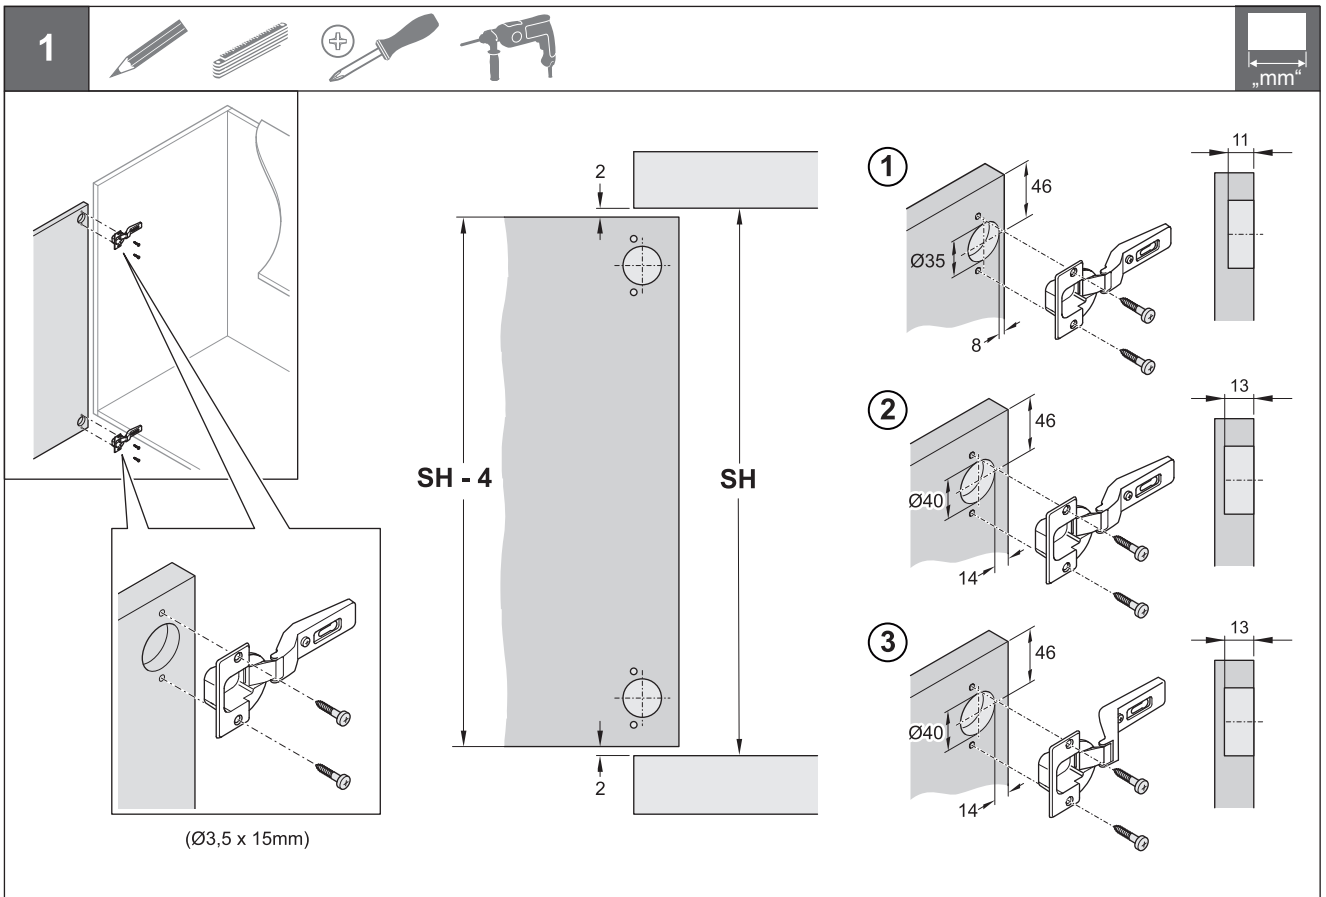

Slido Eclipse 16 IF VF

408.25.335
 408.25.340
 408.25.345
 408.25.350
 408.25.355
 408.25.360
 408.25.365

732.24.150

HDE 06/2017

732.24.150

HDE 06/2017

9

10