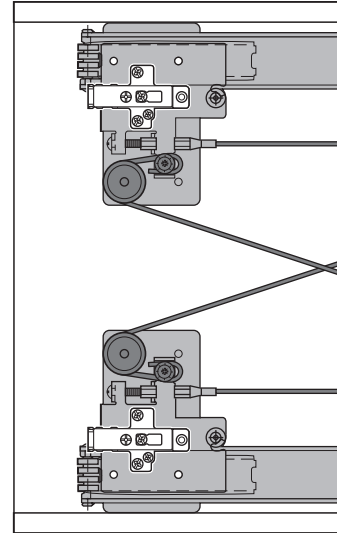

Slido Eclipse 16 IF VF

408.25.335
 408.25.340
 408.25.345
 408.25.350
 408.25.355
 408.25.360
 408.25.365

732.24.150

HDE 06/2017

732.24.150

HDE 06/2017

9

10