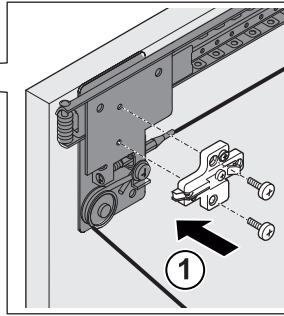

Slido Eclipse 16 IF VF

408.25.335
 408.25.340
 408.25.345
 408.25.350
 408.25.355
 408.25.360
 408.25.365

732.24.150

HDE 06/2017

732.24.150

HDE 06/2017

9

10