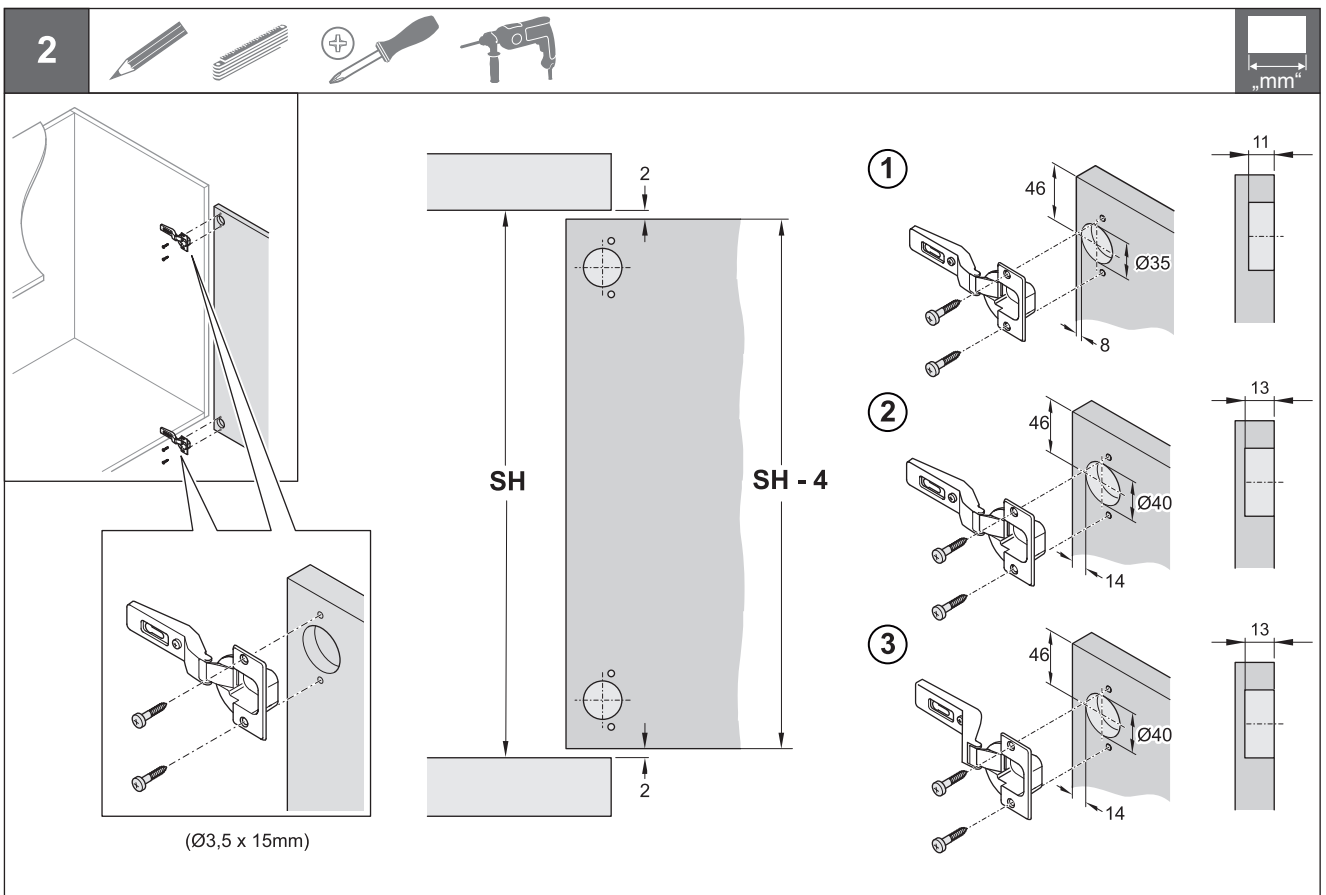

Slido Eclipse 16 IF VF

408.25.335
 408.25.340
 408.25.345
 408.25.350
 408.25.355
 408.25.360
 408.25.365

732.24.150

HDE 06/2017

732.24.150

HDE 06/2017

9

10