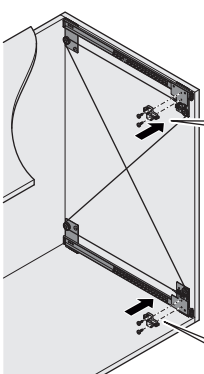

Slido Eclipse 16 IF VF

408.25.335
 408.25.340
 408.25.345
 408.25.350
 408.25.355
 408.25.360
 408.25.365

732.24.150

HDE 06/2017

732.24.150

HDE 06/2017

9

10