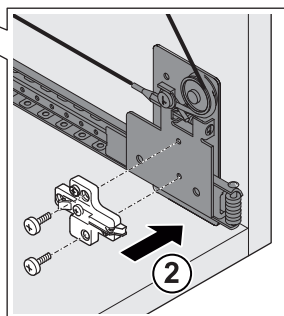

Slido Eclipse 16 IF VF

408.25.335
 408.25.340
 408.25.345
 408.25.350
 408.25.355
 408.25.360
 408.25.365

732.24.150

HDE 06/2017

732.24.150

HDE 06/2017

9

10