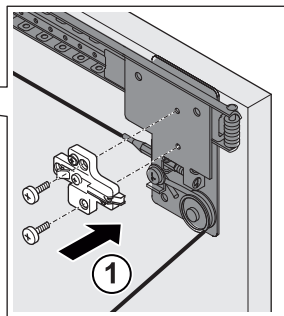

Slido Eclipse 16 IF VF

408.25.335
 408.25.340
 408.25.345
 408.25.350
 408.25.355
 408.25.360
 408.25.365

732.24.150

HDE 06/2017

732.24.150

HDE 06/2017

9

10