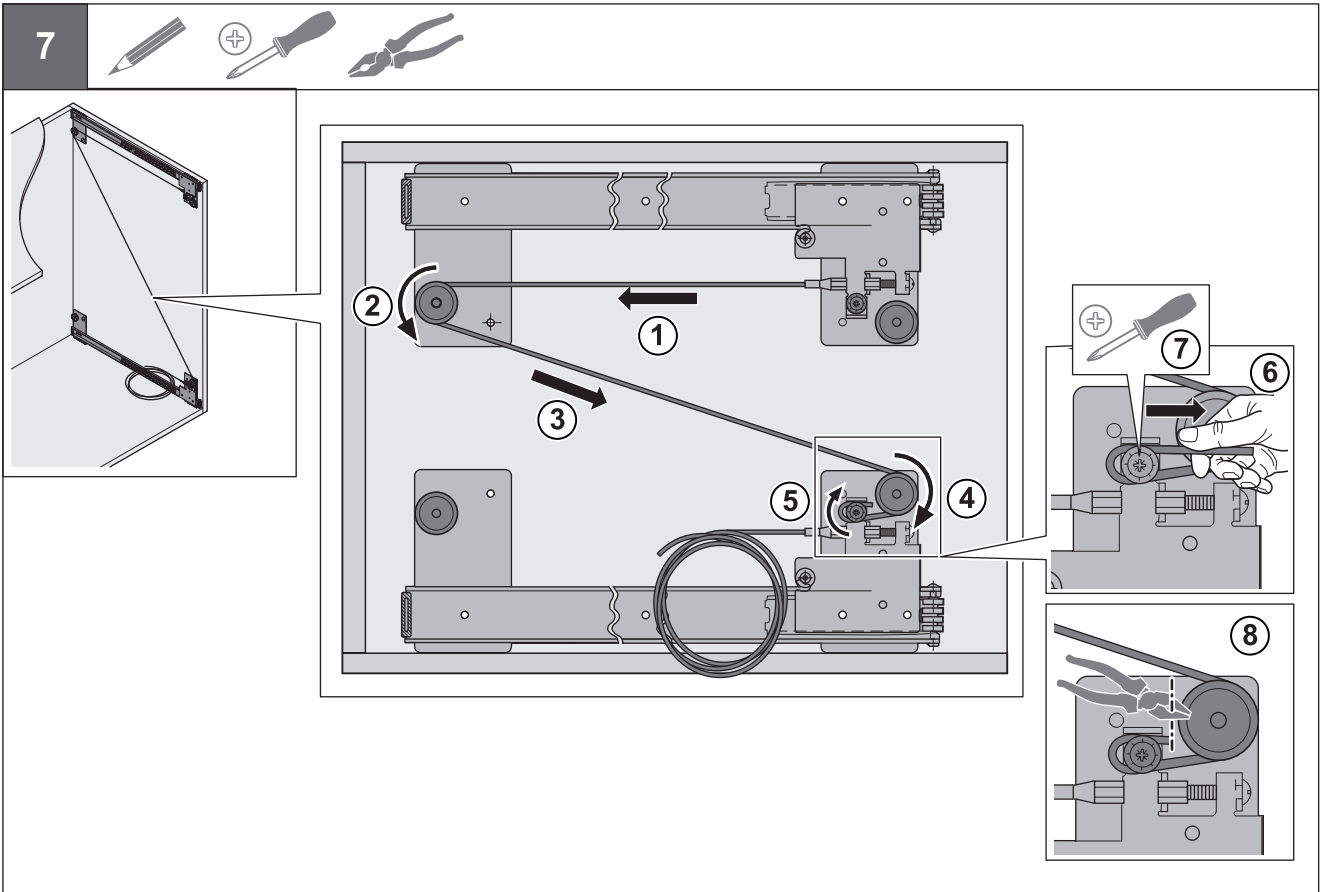

Slido Eclipse 16 IF VF

408.25.335
 408.25.340
 408.25.345
 408.25.350
 408.25.355
 408.25.360
 408.25.365

732.24.150

HDE 06/2017

732.24.150

HDE 06/2017

9

10