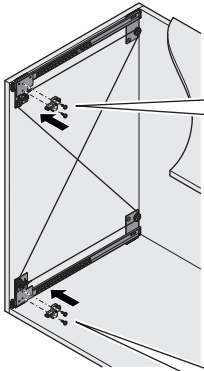

Slido Eclipse 16 IF VF

408.25.335
 408.25.340
 408.25.345
 408.25.350
 408.25.355
 408.25.360
 408.25.365

732.24.150

HDE 06/2017

732.24.150

HDE 06/2017

9

10