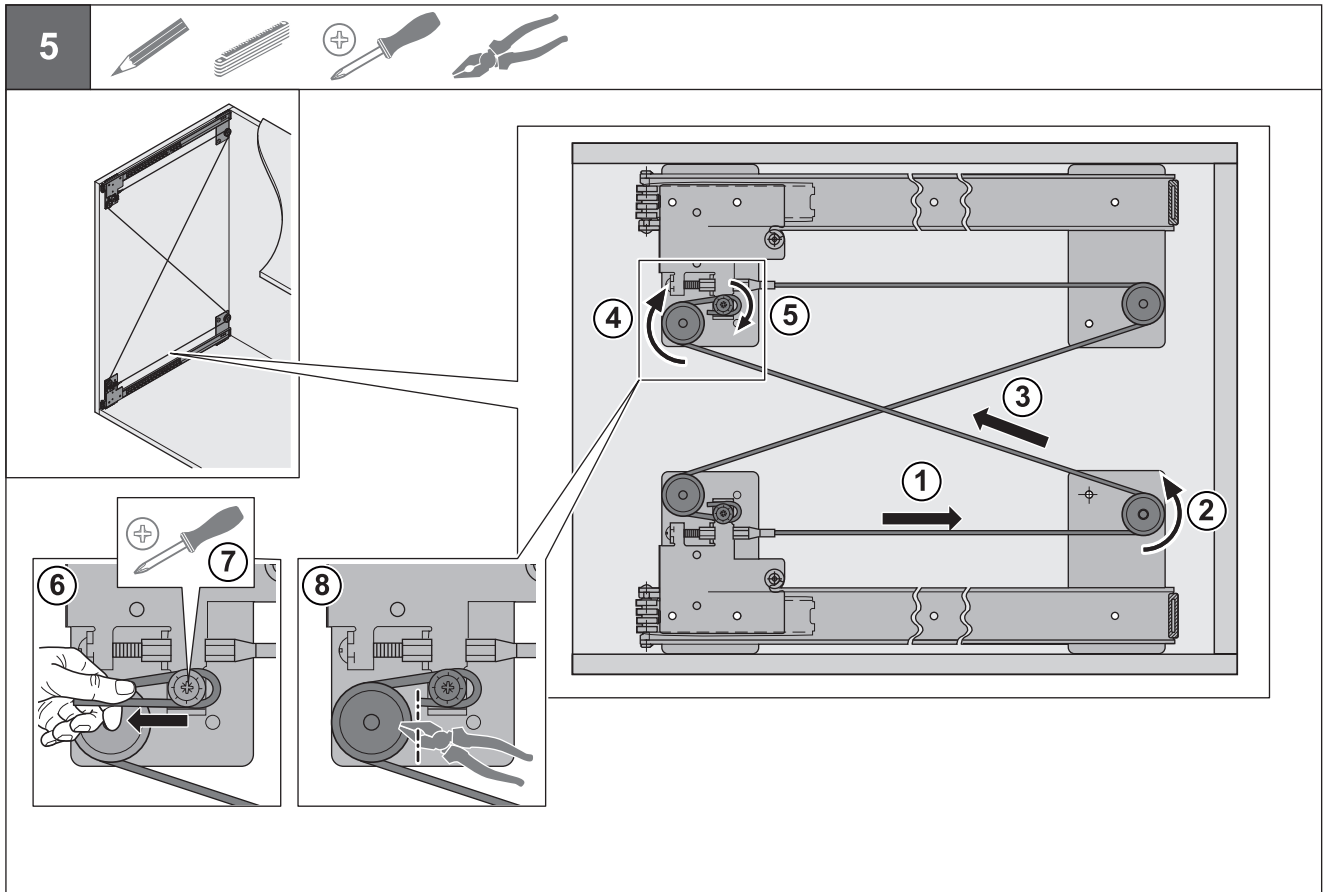

Slido Eclipse 16 IF VF

408.25.335
 408.25.340
 408.25.345
 408.25.350
 408.25.355
 408.25.360
 408.25.365

732.24.150

HDE 06/2017

732.24.150

HDE 06/2017

9

10