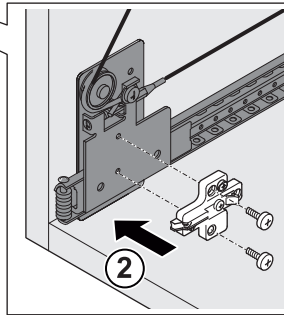

Slido Eclipse 16 IF VF

408.25.335
 408.25.340
 408.25.345
 408.25.350
 408.25.355
 408.25.360
 408.25.365

732.24.150

HDE 06/2017

732.24.150

HDE 06/2017

9

10