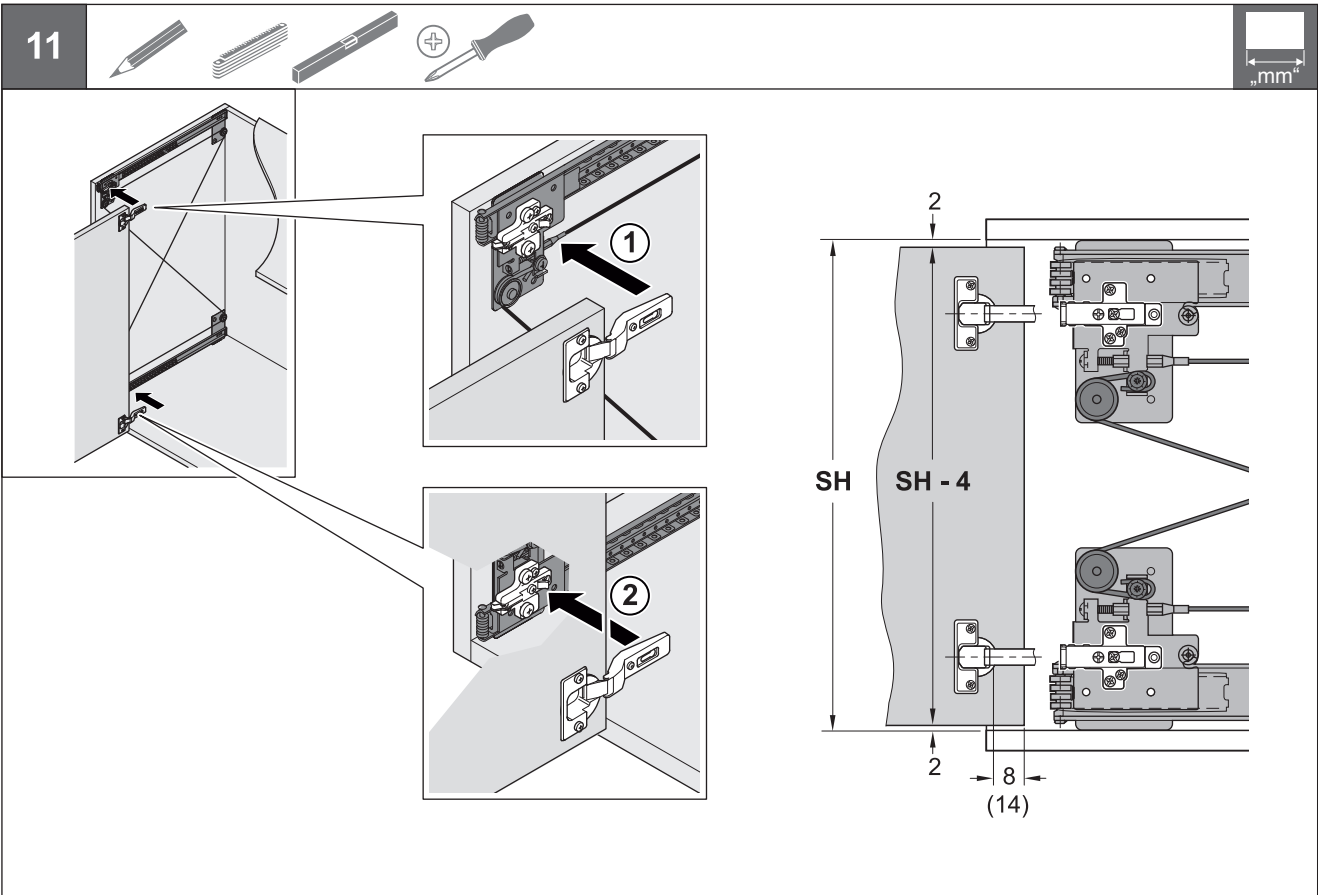

732.24.150

HDE 06/2017