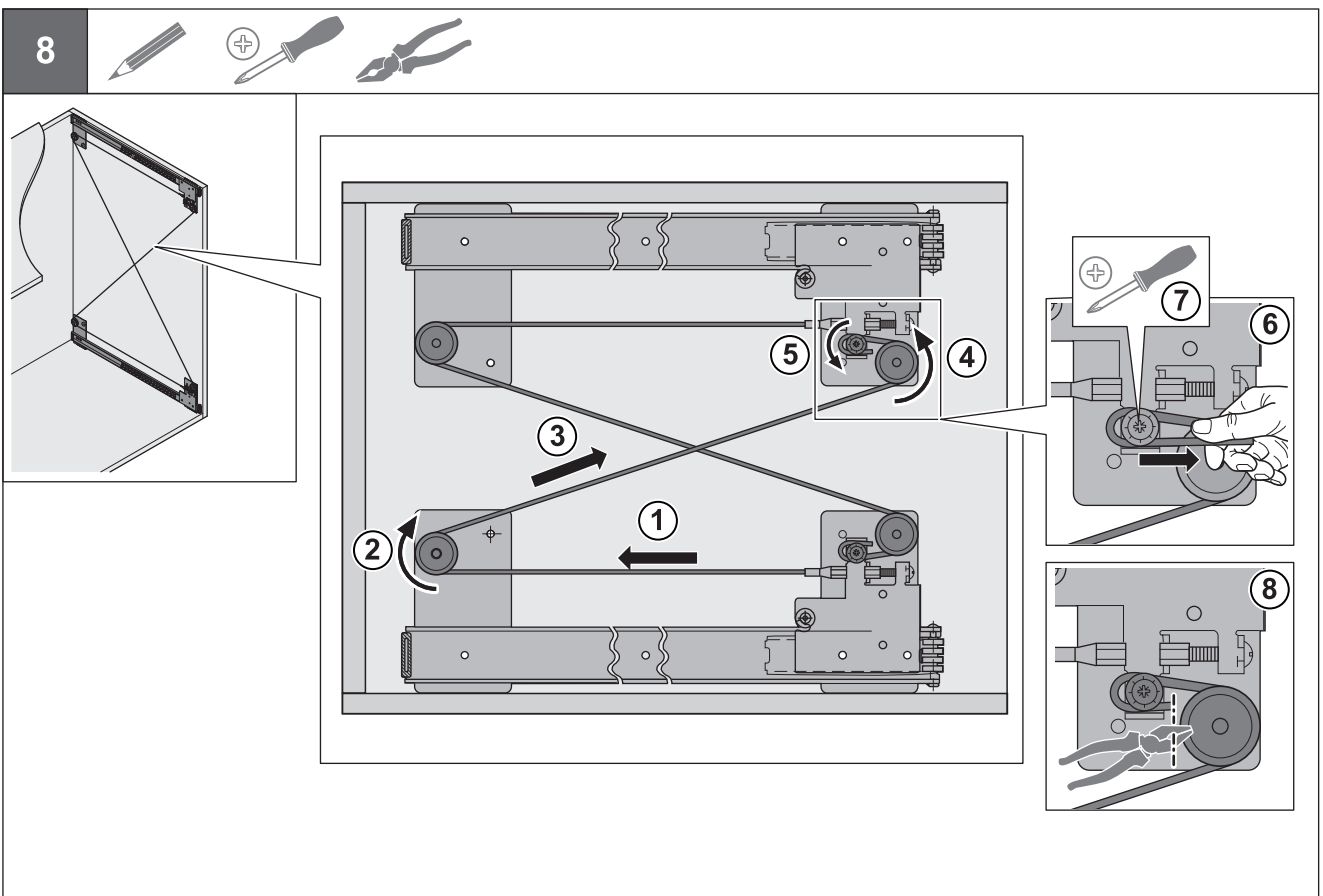

Slido Eclipse 16 IF VF

408.25.335
 408.25.340
 408.25.345
 408.25.350
 408.25.355
 408.25.360
 408.25.365

732.24.150

HDE 06/2017

732.24.150

HDE 06/2017

9

10