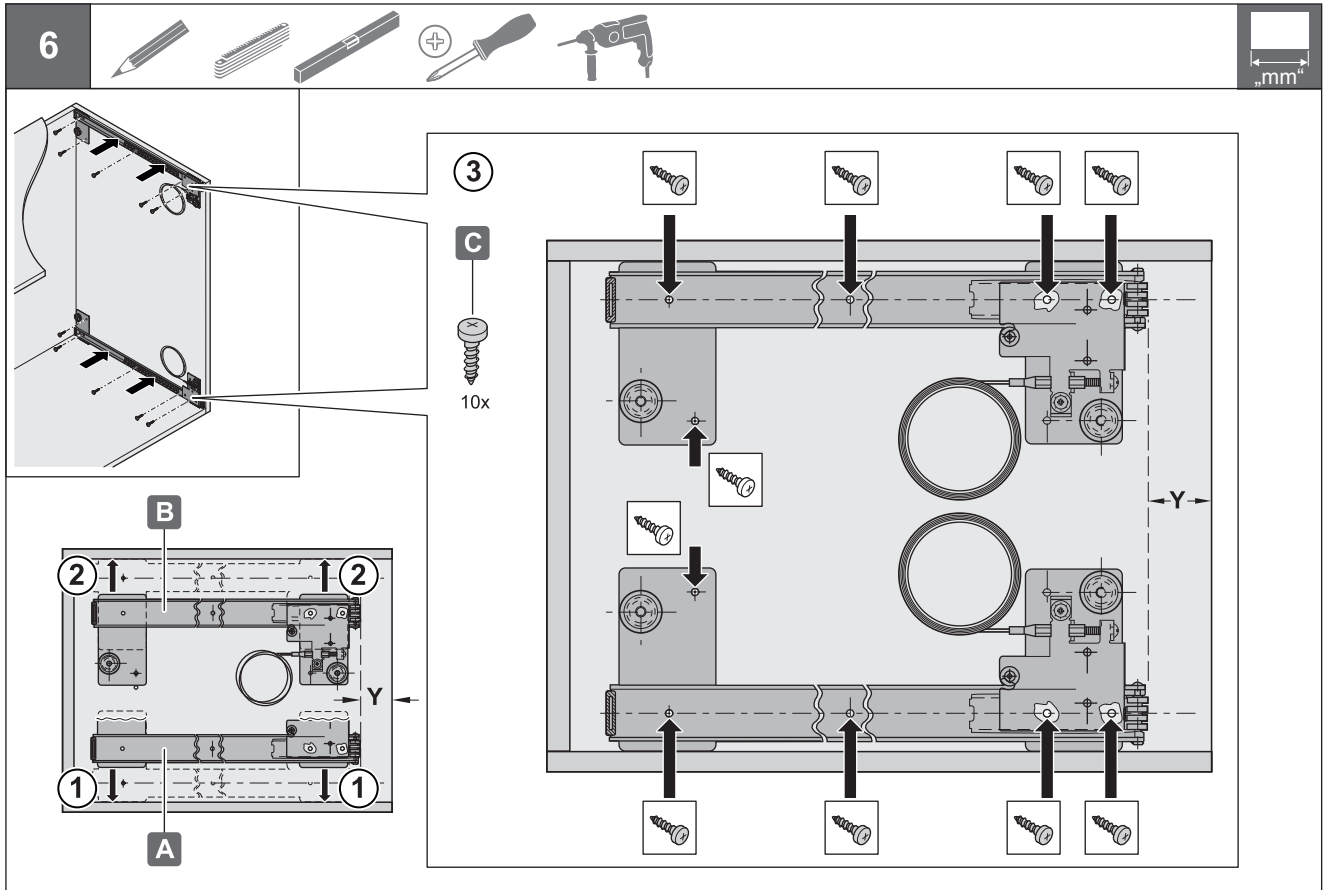

Slido Eclipse 16 IF VF

408.25.335
 408.25.340
 408.25.345
 408.25.350
 408.25.355
 408.25.360
 408.25.365

732.24.150

HDE 06/2017

732.24.150

HDE 06/2017

9

10