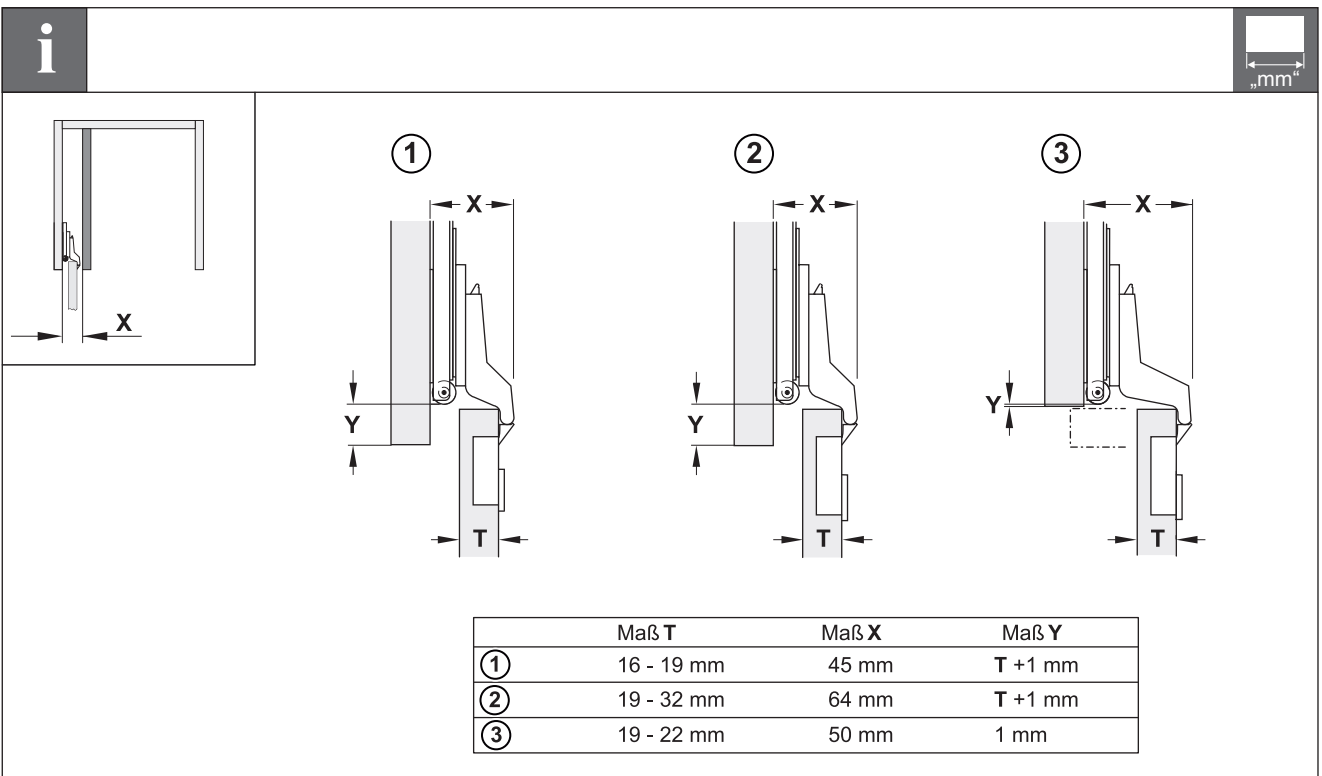

Slido Eclipse 16 IF VF

408.25.335
 408.25.340
 408.25.345
 408.25.350
 408.25.355
 408.25.360
 408.25.365

732.24.150

HDE 06/2017

732.24.150

HDE 06/2017

9

10