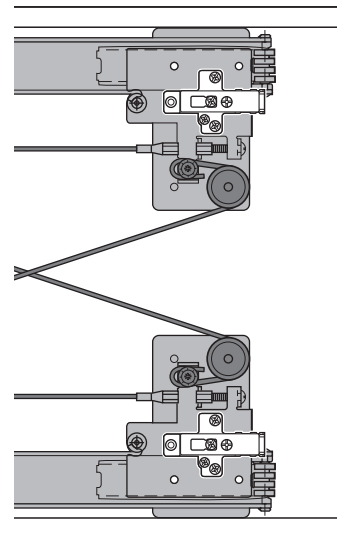

Slido Eclipse 16 IF VF

408.25.335
 408.25.340
 408.25.345
 408.25.350
 408.25.355
 408.25.360
 408.25.365

732.24.150

HDE 06/2017

732.24.150

HDE 06/2017

9

10