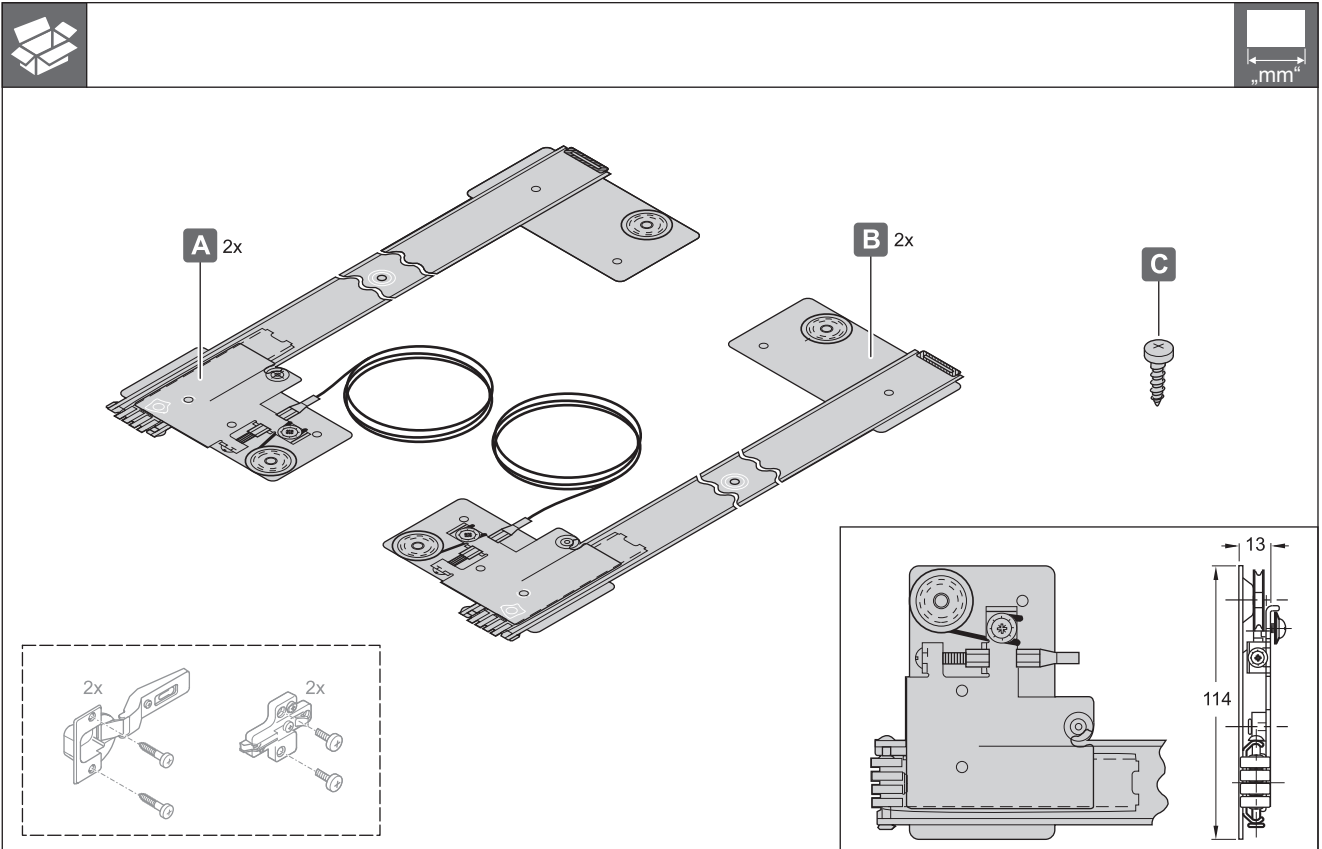

Slido Eclipse 16 IF VF

408.25.335
 408.25.340
 408.25.345
 408.25.350
 408.25.355
 408.25.360
 408.25.365

732.24.150

HDE 06/2017

732.24.150

HDE 06/2017

9

10