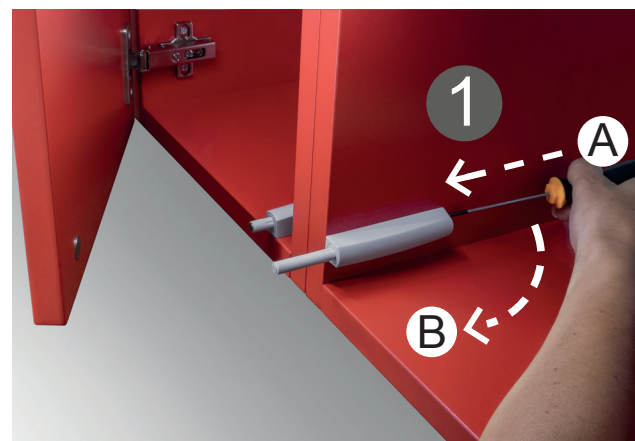

0496 con magnete neodimio
with neodymium magnet

0497 con paracolpo
with buffer

0498 con magnete neodimio
with neodymium magnet

0499 con paracolpo
with buffer

Smontaggio M-PUSH
regolabile con magnete neodimio o
paracolpo.

Disassembly M-PUSH
Adjustable with neodymium magnet
or with buffer.

Customer service
+39 0362 320 970
info@maco.it