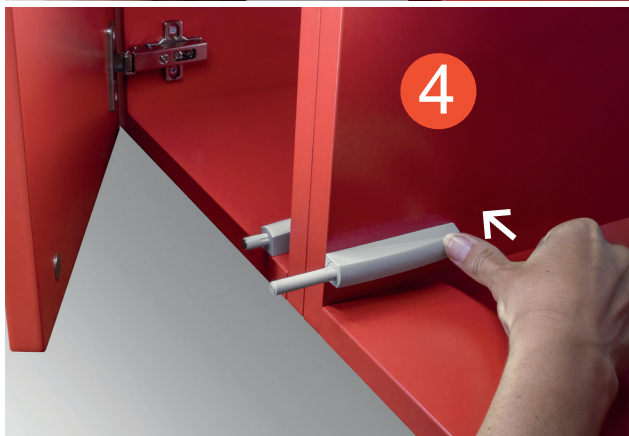

Montaggio M-PUSH
regolabile con magnete neodimio o
paracolpo.

Installation M-PUSH
adjustable with neodymium magnet
or with buffer.