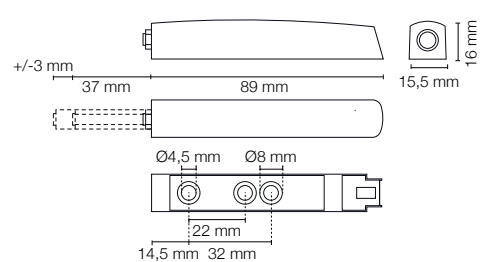

1

Cricchetti a scatto Push latches

M-PUSH

regolabile con magnete neodimio o paracolpo.
adjustable with neodymium magnet or with buffer.

0496 con magnete neodimio
with neodymium magnet

0497 con paracolpo
with buffer

0498 con magnete neodimio
with neodymium magnet

0499 con paracolpo
with buffer

- Bianco
White
- Nero
Black
- Grigio chiaro
Light grey
- Grigio piombo
Lead grey

Montaggio M-PUSH
regolabile con magnete neodimio o
paracolpo.