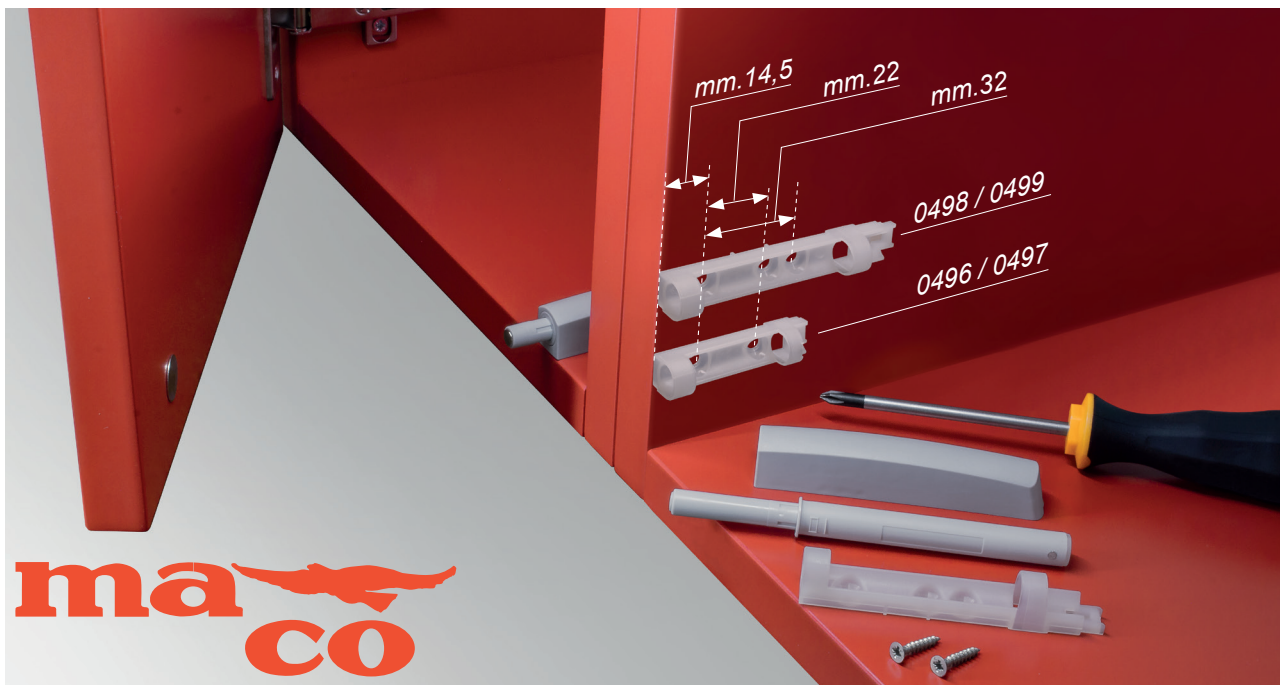

1

Cricchetti a scatto Push latches

M-PUSH

regolabile con magnete neodimio o paracolpo.
adjustable with neodymium magnet or with buffer.

0496 con magnete neodimio
with neodymium magnet

0497 con paracolpo
with buffer

0498 con magnete neodimio
with neodymium magnet

0499 con paracolpo
with buffer

- Bianco
White
- Nero
Black
- Grigio chiaro
Light grey
- Grigio piombo
Lead grey

Montaggio M-PUSH
regolabile con magnete neodimio o
paracolpo.

Installation M-PUSH
adjustable with neodymium magnet
or with buffer.

0496 con magnete neodimio
with neodymium magnet

0497 con paracolpo
with buffer

0498 con magnete neodimio
with neodymium magnet

0499 con paracolpo
with buffer