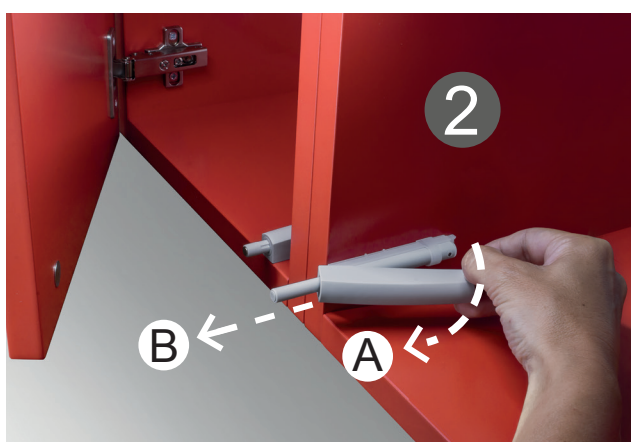

0496 con magnete neodimio
with neodymium magnet

0497 con paracolpo
with buffer

0498 con magnete neodimio
with neodymium magnet

0499 con paracolpo
with buffer

Smontaggio M-PUSH
regolabile con magnete neodimio o
paracolpo.

Disassembly M-PUSH
Adjustable with neodymium magnet
or with buffer.

Customer service
+39 0362 320 970
info@maco.it