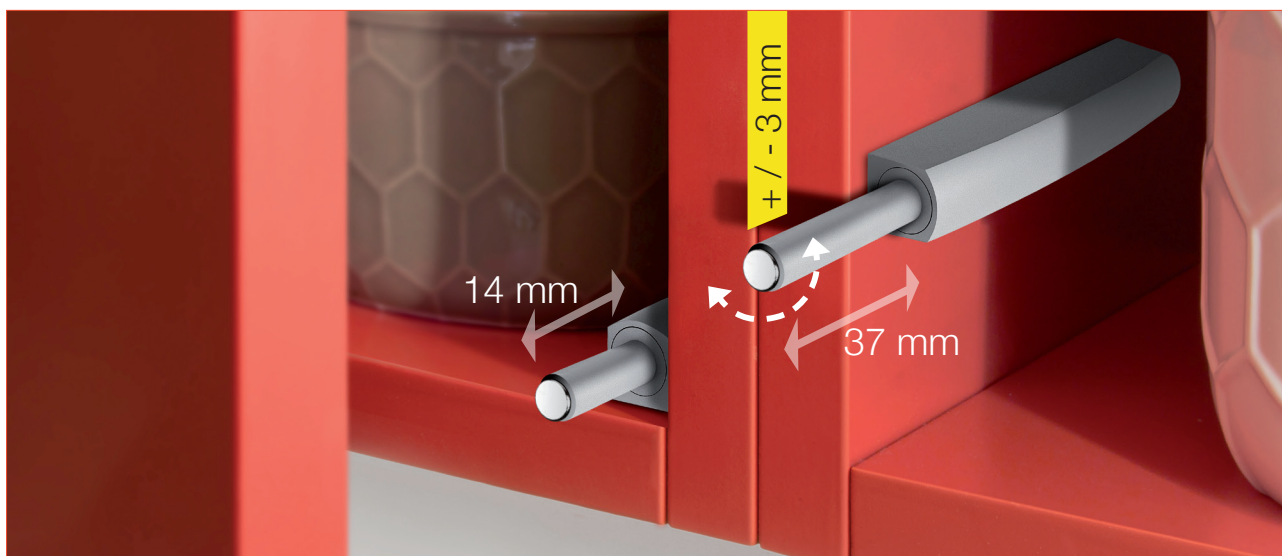

1

Cricchetti a scatto Push latches

M-PUSH

regolabile con magnete neodimio o paracolpo.
adjustable with neodymium magnet or with buffer.

0496 con magnete neodimio
with neodymium magnet

0497 con paracolpo
with buffer

0498 con magnete neodimio
with neodymium magnet

0499 con paracolpo
with buffer

- Bianco
White
- Nero
Black
- Grigio chiaro
Light grey
- Grigio piombo
Lead grey

Montaggio M-PUSH
regolabile con magnete neodimio o
paracolpo.