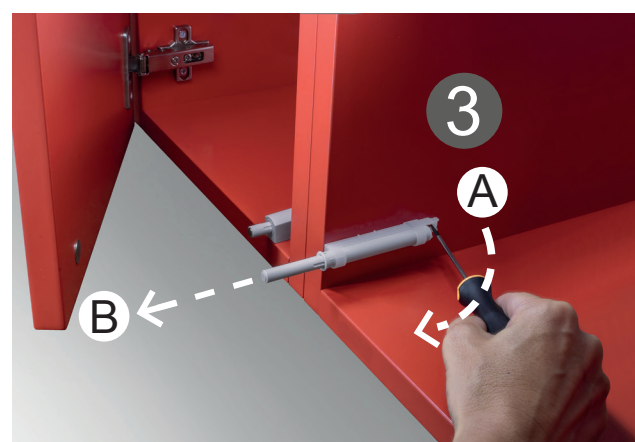

0496 con magnete neodimio
with neodymium magnet

0497 con paracolpo
with buffer

0498 con magnete neodimio
with neodymium magnet

0499 con paracolpo
with buffer

Smontaggio M-PUSH
regolabile con magnete neodimio o
paracolpo.

Disassembly M-PUSH
Adjustable with neodymium magnet
or with buffer.

Customer service
+39 0362 320 970
info@maco.it