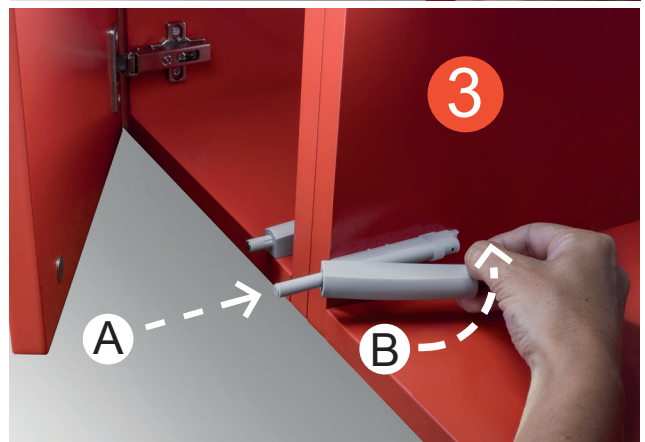

1

Cricchetti a scatto Push latches

M-PUSH

regolabile con magnete neodimio o paracolpo.
adjustable with neodymium magnet or with buffer.

0496 con magnete neodimio
with neodymium magnet

0497 con paracolpo
with buffer

0498 con magnete neodimio
with neodymium magnet

0499 con paracolpo
with buffer

- Bianco
White
- Nero
Black
- Grigio chiaro
Light grey
- Grigio piombo
Lead grey

Montaggio M-PUSH
regolabile con magnete neodimio o
paracolpo.

Installation M-PUSH
adjustable with neodymium magnet
or with buffer.

0496 con magnete neodimio
with neodymium magnet

0497 con paracolpo
with buffer

0498 con magnete neodimio
with neodymium magnet

0499 con paracolpo
with buffer