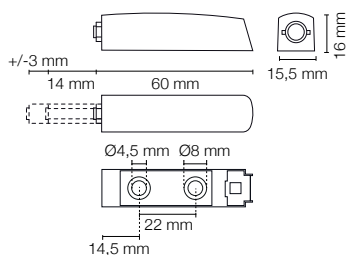

1

Cricchetti a scatto Push latches

M-PUSH

regolabile con magnete neodimio o paracolpo.
adjustable with neodymium magnet or with buffer.

0496 con magnete neodimio
with neodymium magnet

0497 con paracolpo
with buffer

0498 con magnete neodimio
with neodymium magnet

0499 con paracolpo
with buffer

- Bianco
White
- Nero
Black
- Grigio chiaro
Light grey
- Grigio piombo
Lead grey

Montaggio M-PUSH
regolabile con magnete neodimio o
paracolpo.

Installation M-PUSH
adjustable with neodymium magnet
or with buffer.

0496 con magnete neodimio
with neodymium magnet

0497 con paracolpo
with buffer

0498 con magnete neodimio
with neodymium magnet

0499 con paracolpo
with buffer