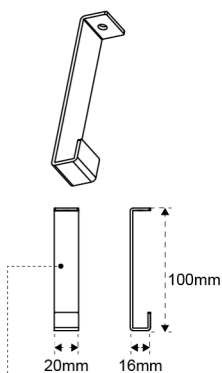

DIMENSIONS

Fascio inclinato
Inclined beam
100°

Altezza massima
Maximum height
2.6m

Tempo di spegnimento
Turn-off timer
30sec

Staffa centrale per lunghezze maggiori di 900mm (inclusa).
Central bracket for lengths over 900mm (included).