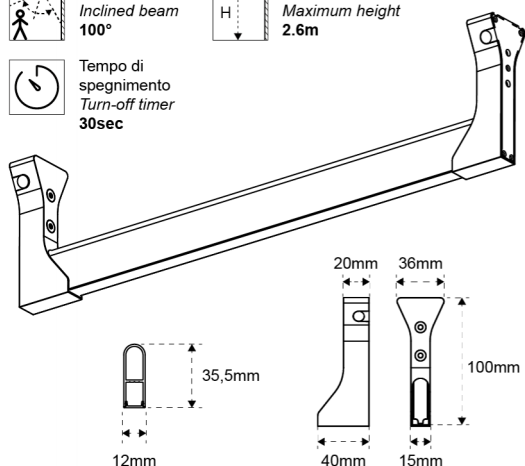

DIMENSIONS

Fascio inclinato
Inclined beam
100°

Altezza massima
Maximum height
2.6m

Tempo di spegnimento
Turn-off timer
30sec

Staffa centrale per lunghezze maggiori di 900mm (inclusa).
Central bracket for lengths over 900mm (included).