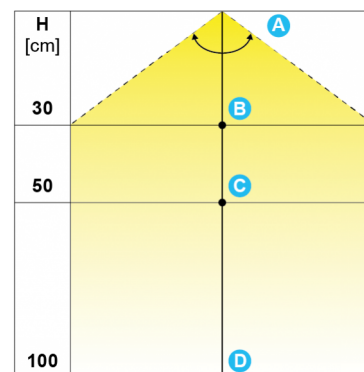

ILLUMINANCE

VERS.
1050mm EDC

CRI
>80

LUMEN
520
LUMEN / W
40