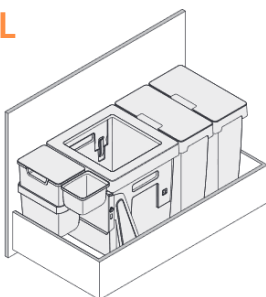

Baldes de 17L com tampa.
Volume de 74L (40L + 17L + 17L).

Pedal de abertura vendido em separado (opcional).

M	L (mm)	P (mm)	A (mm)	V (L)	Acab.	Código
90	862-868	385	410	74	Antracite	200.1666.43

Oeko Universal 40+17+17+6+1,2L

Baldes de 17L com tampa.
Balde de 6L amovível e recipiente de 1,2L multi-usos.
Volume de 81,2L (40L + 17L + 17L + 6L + 1,2L).

Pedal de abertura vendido em separado (opcional).

M	L (mm)	P (mm)	A (mm)	V (L)	Acab.	Código
90	862-868	385	410	81,2	Antracite	200.1667.43