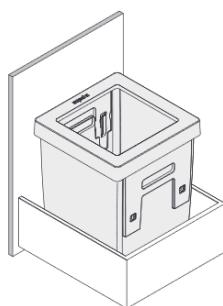

Oeko Universal 40L

Volume de 40L (balde único).

Pedal de abertura vendido em separado (opcional).

Módulo	L (mm)	P (mm)	A (mm)	V (L)	Acab.	Código
45/50	412-468	385	440-470	40	Antracite	200.1671.43