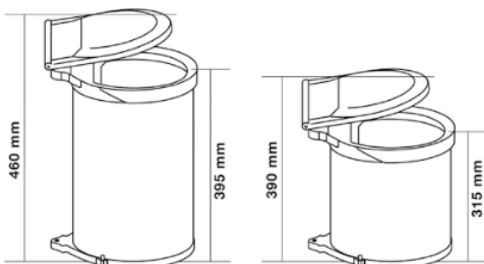

Müllboy 1

Müllboy 2

L (mm)	P (mm)	A (mm)	V (L)	Acab.	Código
415	340	510	32	Antracite	200.0043.43
415	340	440	26	Antracite	200.0047.43

Müllboy Big

Müllboy Big 1

Müllboy Big 2

L (mm)	P (mm)	A (mm)	V (L)	Acab.	Código
455	385	460	40	Antracite	200.1134.43
455	385	390	32	Antracite	200.1135.43

Balde de 17L com tampa.
 Volume de 57L (40L + 17L).

Pedal de abertura vendido em separado (opcional).

Módulo	L (mm)	P (mm)	A (mm)	V (L)	Acab.	Código
60	562-568	385	440-470	57	Antracite	200.1669.43

Oeko Universal 17+17+17L

Baldes de 17L com tampa.
Volume de 74L (40L + 17L + 17L).

Pedal de abertura vendido em separado (opcional).

M	L (mm)	P (mm)	A (mm)	V (L)	Acab.	Código
90	862-868	385	410	74	Antracite	200.1666.43

Oeko Universal 40+17+17+6+1,2L

Baldes de 17L com tampa.
Balde de 6L amovível e recipiente de 1,2L multi-usos.
Volume de 81,2L (40L + 17L + 17L + 6L + 1,2L).

Pedal de abertura vendido em separado (opcional).

M	L (mm)	P (mm)	A (mm)	V (L)	Acab.	Código
90	862-868	385	410	81,2	Antracite	200.1667.43