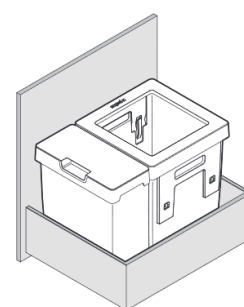

Balde de 17L com tampa.
 Volume de 57L (40L + 17L).

Pedal de abertura vendido em separado (opcional).

Módulo	L (mm)	P (mm)	A (mm)	V (L)	Acab.	Código
60	562-568	385	440-470	57	Antracite	200.1669.43

Oeko Universal 17+17+17L