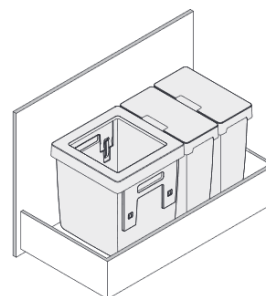

Baldes com tampa.
Volume de 51L (17L + 17L + 17L).

Pedal de abertura vendido em separado (opcional).

M	L (mm)	P (mm)	A (mm)	V (L)	Acab.	Código
60	562-568	385	440	51	Antracite	200.1670.43

Oeko Universal 40+17+17L

Baldes de 17L com tampa.
Volume de 74L (40L + 17L + 17L).

Pedal de abertura vendido em separado (opcional).

M	L (mm)	P (mm)	A (mm)	V (L)	Acab.	Código
90	862-868	385	410	74	Antracite	200.1666.43

Oeko Universal 40+17+17+6+1,2L

Baldes de 17L com tampa.
Balde de 6L amovível e recipiente de 1,2L multi-usos.
Volume de 81,2L (40L + 17L + 17L + 6L + 1,2L).

Pedal de abertura vendido em separado (opcional).

M	L (mm)	P (mm)	A (mm)	V (L)	Acab.	Código
90	862-868	385	410	81,2	Antracite	200.1667.43