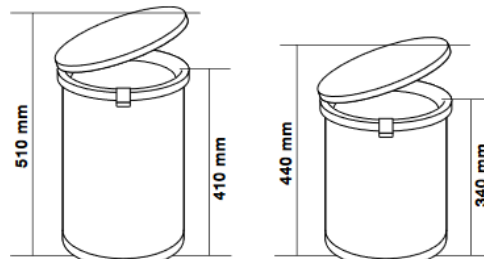

BALDES DE LIXO
CASATREND | PEKA

MÜLLBOY

Abertura automática.
Montado na ilharga esquerda ou direita, sem constrangimentos devido às dobradiças.
Inclui aro no topo para fixar saco do lixo.

Müllboy Standard

OEKO UNIVERSAL

Abertura automática.
 Instalação dentro de gaveta com pelo menos 450 mm de profundidade.
 Para ilhargas de 16 ou 19 mm.
 Prateleira extraível de chapa metálica.
 Fornecido com tapete base universal.
 Balde e tapete adequados a todas as gavetas.

Balde de 17L com tampa.
 Volume de 57L (40L + 17L).

Pedal de abertura vendido em separado (opcional).

Módulo	L (mm)	P (mm)	A (mm)	V (L)	Acab.	Código
60	562-568	385	440-470	57	Antracite	200.1669.43

Oeko Universal 17+17+17L

Baldes de 17L com tampa.
Balde de 6L amovível e recipiente de 1,2L multi-usos.
Volume de 81,2L (40L + 17L + 17L + 6L + 1,2L).

Pedal de abertura vendido em separado (opcional).

M	L (mm)	P (mm)	A (mm)	V (L)	Acab.	Código
90	862-868	385	410	81,2	Antracite	200.1667.43