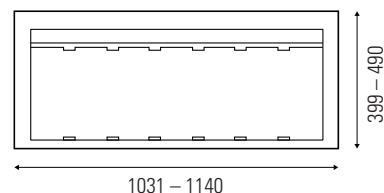

## Balde Gavetão XLB 90

Volume de 49L (2 x 20L + 9L) ou  
63L (2 x 26L + 11L).  
Cinza orion.

| Módulo | L (mm)    | P (mm)    | A (mm) | V (L) | Código   |
|--------|-----------|-----------|--------|-------|----------|
| 90     | 730 – 840 | 399 – 490 | 209    | 49    | B.XLB90  |
| 90     | 730 – 840 | 399 – 490 | 277    | 63    | B.XLBA90 |

## Balde Gavetão XLB 100

Volume de 58L (2 x 20L + 2 x 9L) ou  
74L (2 x 26L + 2 x 11L).  
Cinza orion.

| Módulo | L (mm)    | P (mm)    | A (mm) | V (L) | Código    |
|--------|-----------|-----------|--------|-------|-----------|
| 100    | 880 – 940 | 399 – 490 | 209    | 58    | B.XLB100  |
| 100    | 880 – 940 | 399 – 490 | 277    | 74    | B.XLBA100 |

## Balde Gavetão XLB 120

Volume de 69L (3 x 20L + 9L) ou  
89L (3 x 26L + 11L).  
Cinza orion.

| Módulo | L (mm)      | P (mm)    | A (mm) | V (L) | Código    |
|--------|-------------|-----------|--------|-------|-----------|
| 120    | 1031 – 1140 | 399 – 490 | 209    | 69    | B.XLB120  |
| 120    | 1031 – 1140 | 399 – 490 | 277    | 89    | B.XLBA120 |