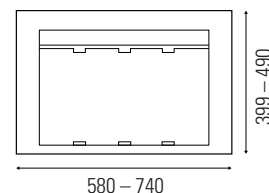

| Módulo   | L (mm)    | P (mm)    | A (mm) | V (L) | Código       |
|----------|-----------|-----------|--------|-------|--------------|
| 40/45/50 | 279 – 424 | 399 – 490 | 209    | 18    | B.XLB404550  |
| 40/45/50 | 279 – 424 | 399 – 490 | 277    | 22    | B.XLBA404550 |

**Balde Gavetão XLB 60**

Volume de 29L (20L + 9L) ou 37L (26L + 11L).  
Cinza orion.

| Módulo | L (mm)    | P (mm)    | A (mm) | V (L) | Código   |
|--------|-----------|-----------|--------|-------|----------|
| 60     | 429 – 540 | 399 – 490 | 209    | 29    | B.XLB60  |
| 60     | 429 – 540 | 399 – 490 | 277    | 37    | B.XLBA60 |

**Balde Gavetão XLB 70/80**

Volume de 38L (20L + 2 x 9L) ou 48L (26L + 2 x 11L).  
Cinza orion.

| Módulo | L (mm)    | P (mm)    | A (mm) | V (L) | Código     |
|--------|-----------|-----------|--------|-------|------------|
| 70/80  | 580 – 740 | 399 – 490 | 209    | 38    | B.XLB7080  |
| 70/80  | 580 – 740 | 399 – 490 | 277    | 48    | B.XLBA7080 |