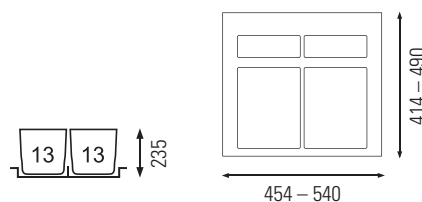

### Balde Gavetão 1029 & 1044

Volume de 26L (2 x 13L).

| Módulo | L (mm)    | P (mm)    | A (mm) | V (L) | Acabamento  |             | Código      |
|--------|-----------|-----------|--------|-------|-------------|-------------|-------------|
|        |           |           |        |       | Corpo       | Tampa       |             |
| 60     | 454 – 540 | 414 – 490 | 235    | 26    | Branco      | Inox        | BG.PB1029BI |
| 60     | 454 – 540 | 414 – 490 | 235    | 26    | Cinza orion | Inox        | BG.PB1029AI |
| 60     | 454 – 540 | 414 – 490 | 235    | 26    | Branco      | Branco      | BG.PB1044B  |
| 60     | 454 – 540 | 414 – 490 | 235    | 26    | Cinza orion | Cinza orion | BG.PB1044A  |