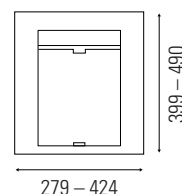

### Balde Gavetão 1029 & 1044

Volume de 26L (2 x 13L).

| Módulo | L (mm)    | P (mm)    | A (mm) | V (L) | Acabamento  |             | Código      |
|--------|-----------|-----------|--------|-------|-------------|-------------|-------------|
|        |           |           |        |       | Corpo       | Tampa       |             |
| 60     | 454 – 540 | 414 – 490 | 235    | 26    | Branco      | Inox        | BG.PB1029BI |
| 60     | 454 – 540 | 414 – 490 | 235    | 26    | Cinza orion | Inox        | BG.PB1029AI |
| 60     | 454 – 540 | 414 – 490 | 235    | 26    | Branco      | Branco      | BG.PB1044B  |
| 60     | 454 – 540 | 414 – 490 | 235    | 26    | Cinza orion | Cinza orion | BG.PB1044A  |

### Balde Gavetão 1030 & 1047

Base com cubas pequenas.  
 Volume de 39L (3 x 13L).

| Módulo | L (mm)    | P (mm)    | A (mm) | V (L) | Acabamento  |             | Código      |
|--------|-----------|-----------|--------|-------|-------------|-------------|-------------|
|        |           |           |        |       | Corpo       | Tampa       |             |
| 90     | 790 – 840 | 414 – 490 | 235    | 39    | Branco      | Inox        | BG.PB1030BI |
| 90     | 790 – 840 | 414 – 490 | 235    | 39    | Cinza orion | Inox        | BG.PB1030AI |
| 90     | 790 – 840 | 414 – 490 | 235    | 39    | Branco      | Branco      | BG.PB1047B  |
| 90     | 790 – 840 | 414 – 490 | 235    | 39    | Cinza orion | Cinza orion | BG.PB1047A  |

**XLB**

Baldes de abertura manual ou automática se instalada a tampa automática (opcional).  
Instalação dentro de gaveta.

**Balde Gavetão XLB 40/45/50**

Volume de 18L (2 x 9L) ou 22L (2 x 11L).  
Cinza orion.

| Módulo   | L (mm)    | P (mm)    | A (mm) | V (L) | Código       |
|----------|-----------|-----------|--------|-------|--------------|
| 40/45/50 | 279 – 424 | 399 – 490 | 209    | 18    | B.XLB404550  |
| 40/45/50 | 279 – 424 | 399 – 490 | 277    | 22    | B.XLBA404550 |