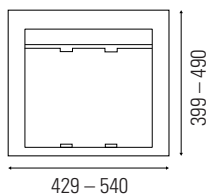

Balde Gavetão XLB 60

Volume de 29L (20L + 9L) ou 37L (26L + 11L).
Cinza orion.