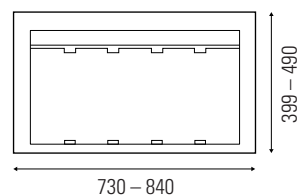

**Balde Gavetão XLB 60**

Volume de 29L (20L + 9L) ou 37L (26L + 11L).  
Cinza orion.

| Módulo | L (mm)    | P (mm)    | A (mm) | V (L) | Código   |
|--------|-----------|-----------|--------|-------|----------|
| 60     | 429 – 540 | 399 – 490 | 209    | 29    | B.XLB60  |
| 60     | 429 – 540 | 399 – 490 | 277    | 37    | B.XLBA60 |

**Balde Gavetão XLB 70/80**

Volume de 38L (20L + 2 x 9L) ou 48L (26L + 2 x 11L).  
Cinza orion.

| Módulo | L (mm)    | P (mm)    | A (mm) | V (L) | Código     |
|--------|-----------|-----------|--------|-------|------------|
| 70/80  | 580 – 740 | 399 – 490 | 209    | 38    | B.XLB7080  |
| 70/80  | 580 – 740 | 399 – 490 | 277    | 48    | B.XLBA7080 |

## Balde Gavetão XLB 90

Volume de 49L (2 x 20L + 9L) ou  
63L (2 x 26L + 11L).  
Cinza orion.

| Módulo | L (mm)    | P (mm)    | A (mm) | V (L) | Código   |
|--------|-----------|-----------|--------|-------|----------|
| 90     | 730 – 840 | 399 – 490 | 209    | 49    | B.XLB90  |
| 90     | 730 – 840 | 399 – 490 | 277    | 63    | B.XLBA90 |