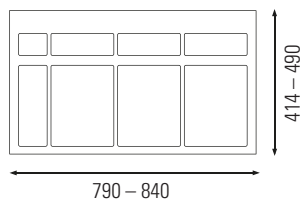

### Balde Gavetão 1029 & 1044

Volume de 26L (2 x 13L).

| Módulo | L (mm)    | P (mm)    | A (mm) | V (L) | Acabamento  |             | Código      |
|--------|-----------|-----------|--------|-------|-------------|-------------|-------------|
|        |           |           |        |       | Corpo       | Tampa       |             |
| 60     | 454 – 540 | 414 – 490 | 235    | 26    | Branco      | Inox        | BG.PB1029BI |
| 60     | 454 – 540 | 414 – 490 | 235    | 26    | Cinza orion | Inox        | BG.PB1029AI |
| 60     | 454 – 540 | 414 – 490 | 235    | 26    | Branco      | Branco      | BG.PB1044B  |
| 60     | 454 – 540 | 414 – 490 | 235    | 26    | Cinza orion | Cinza orion | BG.PB1044A  |

### Balde Gavetão 1030 & 1047

Base com cubas pequenas.  
 Volume de 39L (3 x 13L).

| Módulo | L (mm)    | P (mm)    | A (mm) | V (L) | Acabamento  |             | Código      |
|--------|-----------|-----------|--------|-------|-------------|-------------|-------------|
|        |           |           |        |       | Corpo       | Tampa       |             |
| 90     | 790 – 840 | 414 – 490 | 235    | 39    | Branco      | Inox        | BG.PB1030BI |
| 90     | 790 – 840 | 414 – 490 | 235    | 39    | Cinza orion | Inox        | BG.PB1030AI |
| 90     | 790 – 840 | 414 – 490 | 235    | 39    | Branco      | Branco      | BG.PB1047B  |
| 90     | 790 – 840 | 414 – 490 | 235    | 39    | Cinza orion | Cinza orion | BG.PB1047A  |

**XLB**

Baldes de abertura manual ou automática se instalada a tampa automática (opcional).  
Instalação dentro de gaveta.

**Balde Gavetão XLB 40/45/50**

Volume de 18L (2 x 9L) ou 22L (2 x 11L).  
Cinza orion.