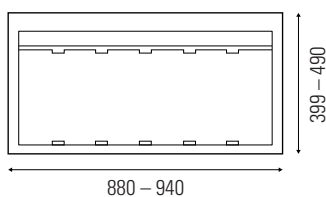

**Balde Gavetão XLB 70/80**

Volume de 38L (20L + 2 x 9L) ou 48L (26L + 2 x 11L).  
Cinza orion.

| Módulo | L (mm)    | P (mm)    | A (mm) | V (L) | Código     |
|--------|-----------|-----------|--------|-------|------------|
| 70/80  | 580 – 740 | 399 – 490 | 209    | 38    | B.XLB7080  |
| 70/80  | 580 – 740 | 399 – 490 | 277    | 48    | B.XLBA7080 |

## Balde Gavetão XLB 90

Volume de 49L (2 x 20L + 9L) ou  
63L (2 x 26L + 11L).  
Cinza orion.

| Módulo | L (mm)    | P (mm)    | A (mm) | V (L) | Código   |
|--------|-----------|-----------|--------|-------|----------|
| 90     | 730 – 840 | 399 – 490 | 209    | 49    | B.XLB90  |
| 90     | 730 – 840 | 399 – 490 | 277    | 63    | B.XLBA90 |

## Balde Gavetão XLB 100

Volume de 58L (2 x 20L + 2 x 9L) ou  
74L (2 x 26L + 2 x 11L).  
Cinza orion.

| Módulo | L (mm)    | P (mm)    | A (mm) | V (L) | Código    |
|--------|-----------|-----------|--------|-------|-----------|
| 100    | 880 – 940 | 399 – 490 | 209    | 58    | B.XLB100  |
| 100    | 880 – 940 | 399 – 490 | 277    | 74    | B.XLBA100 |