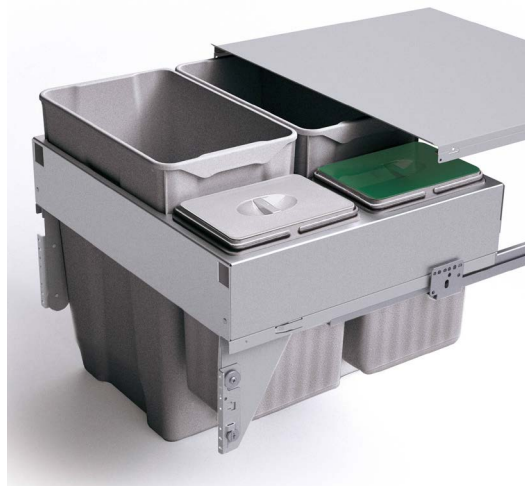

## PREMIÈRE

Baldes de abertura manual.  
 Instalação dentro de gaveta.  
 Inclui aro no topo para fixar saco do lixo, mantendo-no escondido no interior do balde.  
 Tampa articulada para fácil engate/desengate.

## Balde 585 & 589

Volume de 60L (2 x 30L).  
Cinza.

| Módulo | L (mm) | P (mm) | A (mm) | V (L) | Código |
|--------|--------|--------|--------|-------|--------|
| 45     | 400    | 500    | 480    | 60    | B.589  |
| 50     | 450    | 500    | 480    | 60    | B.585  |

## 580 EVO LINE

Sistema de baldes com tampa metálica incluída que permite a colocação de pequenos objectos, como esponjas, luvas ou outros acessórios.

Soft-close.

Armação de metal.