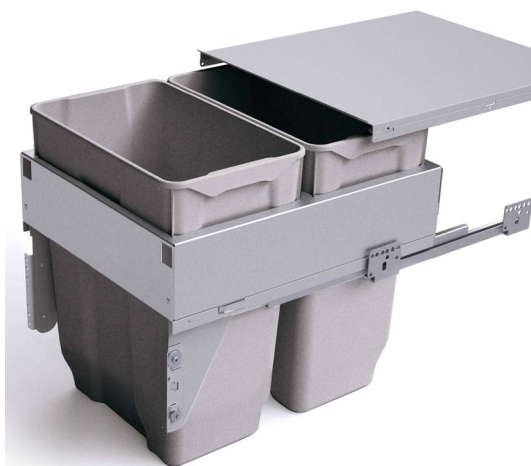

Balde 585 & 589

Volume de 60L (2 x 30L).
Cinza.