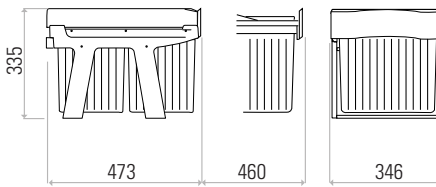

M	L (mm)	P (mm)	A (mm)	V (L)	Código
30	257	450	400	30	B.423

Balde 490

Volume de 42L (2 x 21L).

M	L (mm)	P (mm)	A (mm)	V (L)	Código
40	346	473	400	42	B.490

Balde 491

Volume de 32L (2 x 16L).

M	L (mm)	P (mm)	A (mm)	V (L)	Código
40	346	473	335	32	B.491