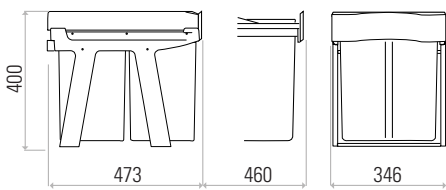

Balde 490

Volume de 42L (2 x 21L).

M	L (mm)	P (mm)	A (mm)	V (L)	Código
40	346	473	400	42	B.490