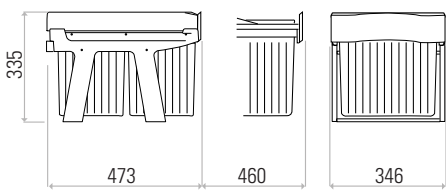

Balde 492

Volume de 31L (16 + 2 x 7.5L)

M	L (mm)	P (mm)	A (mm)	V (L)	Código
40	346	473	335	31	B.492