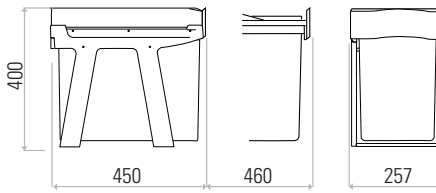

Volume de 30L (balde único).

Módulo	L (mm)	P (mm)	A (mm)	V (L)	Código
30	257	450	400	30	B.424

Balde 422

Volume de 28L (2 x 14L).

Módulo	L (mm)	P (mm)	A (mm)	V (L)	Código
30	257	450	400	28	B.422

Balde 423

Volume de 30L (3 x 10L).