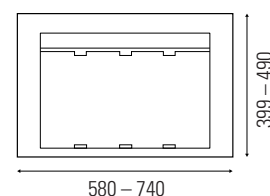

XLB

Baldes de abertura manual ou automática se instalada a tampa automática (opcional).
Instalação dentro de gaveta.

Balde Gavetão XLB 40/45/50

Volume de 18L (2 x 9L) ou 22L (2 x 11L).
Cinza orion.

Módulo	L (mm)	P (mm)	A (mm)	V (L)	Código
40/45/50	279 - 424	399 - 490	209	18	B.XLB404550
40/45/50	279 - 424	399 - 490	277	22	B.XLBA404550

Balde Gavetão XLB 60

Volume de 29L (20L + 9L) ou 37L (26L + 11L).
Cinza orion.

Módulo	L (mm)	P (mm)	A (mm)	V (L)	Código
60	429 - 540	399 - 490	209	29	B.XLB60
60	429 - 540	399 - 490	277	37	B.XLBA60

Balde Gavetão XLB 70/80

Volume de 38L (20L + 2 x 9L) ou 48L (26L + 2 x 11L).
Cinza orion.

Módulo	L (mm)	P (mm)	A (mm)	V (L)	Código
70/80	580 - 740	399 - 490	209	38	B.XLB7080
70/80	580 - 740	399 - 490	277	48	B.XLBA7080

Balde Gavetão XLB 90

Volume de 49L (2 x 20L + 9L) ou
63L (2 x 26L + 11L).
Cinza orion.

Módulo	L (mm)	P (mm)	A (mm)	V (L)	Código
90	730 – 840	399 – 490	209	49	B.XLB90
90	730 – 840	399 – 490	277	63	B.XLBA90

Balde Gavetão XLB 100