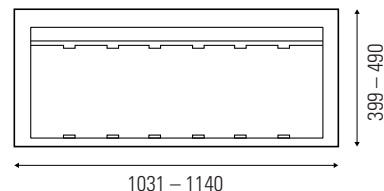

Balde Gavetão XLB 120

Volume de 69L (3 x 20L + 9L) ou
89L (3 x 26L + 11L).
Cinza orion.

Módulo	L (mm)	P (mm)	A (mm)	V (L)	Código
120	1031 – 1140	399 – 490	209	69	B.XLB120
120	1031 – 1140	399 – 490	277	89	B.XLBA120

Acessórios para Baldes Gavetão XLB 40-120

Tampa Automática

Equipada com sistema de fixação
às partes laterais do armário.
Cinza orion.

Módulo	Código
xxx	B.XL.Txxx

Substituir xxx por um dos
módulos dos baldes: 45,
50, 60, 80, 90, 100, 120