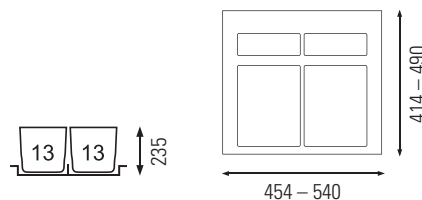

BALDES DE LIXO

Balde Gavetão 1029 & 1044

Volume de 26L (2 x 13L).

Módulo	L (mm)	P (mm)	A (mm)	V (L)	Acabamento		Código
					Corpo	Tampa	
60	454 – 540	414 – 490	235	26	Branco	Inox	BG.PB1029BI
60	454 – 540	414 – 490	235	26	Cinza orion	Inox	BG.PB1029AI
60	454 – 540	414 – 490	235	26	Branco	Branco	BG.PB1044B
60	454 – 540	414 – 490	235	26	Cinza orion	Cinza orion	BG.PB1044A

Balde Gavetão 1030 & 1047

Base com cubas pequenas.
 Volume de 39L (3 x 13L).

Módulo	L (mm)	P (mm)	A (mm)	V (L)	Acabamento		Código
					Corpo	Tampa	
90	790 – 840	414 – 490	235	39	Branco	Inox	BG.PB1030BI
90	790 – 840	414 – 490	235	39	Cinza orion	Inox	BG.PB1030AI
90	790 – 840	414 – 490	235	39	Branco	Branco	BG.PB1047B
90	790 – 840	414 – 490	235	39	Cinza orion	Cinza orion	BG.PB1047A