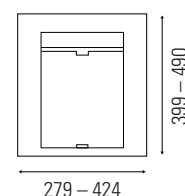

XLB

Baldes de abertura manual ou automática se instalada a tampa automática (opcional).
Instalação dentro de gaveta.

Balde Gavetão XLB 40/45/50

Volume de 18L (2 x 9L) ou 22L (2 x 11L).
Cinza orion.

Módulo	L (mm)	P (mm)	A (mm)	V (L)	Código
40/45/50	279 - 424	399 - 490	209	18	B.XLB404550
40/45/50	279 - 424	399 - 490	277	22	B.XLBA404550

Balde Gavetão XLB 60

Volume de 29L (20L + 9L) ou 37L (26L + 11L).
Cinza orion.

Módulo	L (mm)	P (mm)	A (mm)	V (L)	Código
60	429 - 540	399 - 490	209	29	B.XLB60
60	429 - 540	399 - 490	277	37	B.XLBA60

Balde Gavetão XLB 70/80

Volume de 38L (20L + 2 x 9L) ou 48L (26L + 2 x 11L).
Cinza orion.

Módulo	L (mm)	P (mm)	A (mm)	V (L)	Código
70/80	580 - 740	399 - 490	209	38	B.XLB7080
70/80	580 - 740	399 - 490	277	48	B.XLBA7080

Balde Gavetão XLB 90