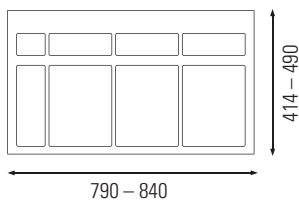

BALDES DE LIXO

Balde Gavetão 1029 & 1044

Volume de 26L (2 x 13L).

Módulo	L (mm)	P (mm)	A (mm)	V (L)	Acabamento		Código
					Corpo	Tampa	
60	454 – 540	414 – 490	235	26	Branco	Inox	BG.PB1029BI
60	454 – 540	414 – 490	235	26	Cinza orion	Inox	BG.PB1029AI
60	454 – 540	414 – 490	235	26	Branco	Branco	BG.PB1044B
60	454 – 540	414 – 490	235	26	Cinza orion	Cinza orion	BG.PB1044A

Balde Gavetão 1030 & 1047

Base com cubas pequenas.
 Volume de 39L (3 x 13L).

Módulo	L (mm)	P (mm)	A (mm)	V (L)	Acabamento		Código
					Corpo	Tampa	
90	790 – 840	414 – 490	235	39	Branco	Inox	BG.PB1030BI
90	790 – 840	414 – 490	235	39	Cinza orion	Inox	BG.PB1030AI
90	790 – 840	414 – 490	235	39	Branco	Branco	BG.PB1047B
90	790 – 840	414 – 490	235	39	Cinza orion	Cinza orion	BG.PB1047A

XLB

Baldes de abertura manual ou automática se instalada a tampa automática (opcional).
Instalação dentro de gaveta.

Balde Gavetão XLB 40/45/50

Volume de 18L (2 x 9L) ou 22L (2 x 11L).
Cinza orion.

Módulo	L (mm)	P (mm)	A (mm)	V (L)	Código
40/45/50	279 - 424	399 - 490	209	18	B.XLB404550
40/45/50	279 - 424	399 - 490	277	22	B.XLBA404550