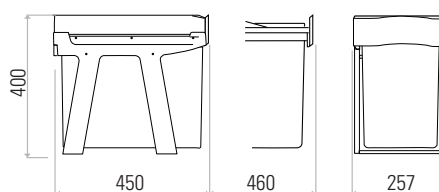

Balde 424

Volume de 30L (balde único).