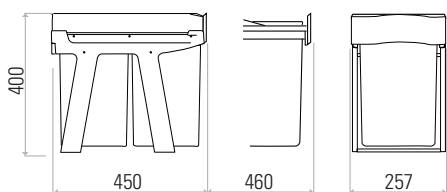

Balde 422

Volume de 28L (2 x 14L).

Módulo	L (mm)	P (mm)	A (mm)	V (L)	Código
30	257	450	400	28	B.422