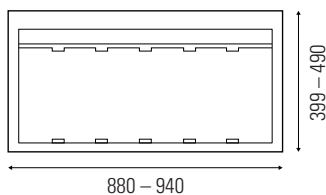

Balde Gavetão XLB 100

Volume de 58L (2 x 20L + 2 x 9L) ou
74L (2 x 26L + 2 x 11L).
Cinza orion.