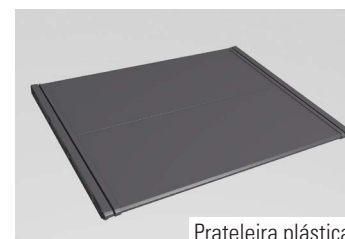

BALDES DE LIXO

Prateleira Fixa

Para colocação de pequenos objectos, como esponjas, luvas ou outros acessórios. Opcional.

Material	Metal	Plástico
30	COP56030	COPTRAD30
40	COP56040	COPTRAD40
45	COP56045	COPTRAD45
50	COP56050	COPTRAD50
60	COP56060	COPTRAD60
90	—	COPTRAD90

Prateleira metálica

Prateleira plástica

LINHA 245

Extração total.

Sistema de extração:

- Automática se instalado num módulo de 40 com mín. 472mm de profundidade.
- Manual se instalado num módulo de 30.

Tampa plástica removível para fácil limpeza.