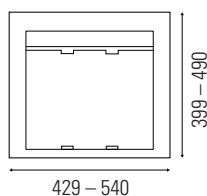

Balde Gavetão 1030 & 1047

Base com cubas pequenas.
 Volume de 39L (3 x 13L).

Módulo	L (mm)	P (mm)	A (mm)	V (L)	Acabamento		Código
					Corpo	Tampa	
90	790 – 840	414 – 490	235	39	Branco	Inox	BG.PB1030BI
90	790 – 840	414 – 490	235	39	Cinza orion	Inox	BG.PB1030AI
90	790 – 840	414 – 490	235	39	Branco	Branco	BG.PB1047B
90	790 – 840	414 – 490	235	39	Cinza orion	Cinza orion	BG.PB1047A

XLB

Baldes de abertura manual ou automática se instalada a tampa automática (opcional).
Instalação dentro de gaveta.

Balde Gavetão XLB 40/45/50

Volume de 18L (2 x 9L) ou 22L (2 x 11L).
Cinza orion.

Módulo	L (mm)	P (mm)	A (mm)	V (L)	Código
40/45/50	279 - 424	399 - 490	209	18	B.XLB404550
40/45/50	279 - 424	399 - 490	277	22	B.XLBA404550

Balde Gavetão XLB 60

Volume de 29L (20L + 9L) ou 37L (26L + 11L).
Cinza orion.

Módulo	L (mm)	P (mm)	A (mm)	V (L)	Código
60	429 - 540	399 - 490	209	29	B.XLB60
60	429 - 540	399 - 490	277	37	B.XLBA60

Balde Gavetão XLB 70/80

Volume de 38L (20L + 2 x 9L) ou 48L (26L + 2 x 11L).
Cinza orion.

Módulo	L (mm)	P (mm)	A (mm)	V (L)	Código
70/80	580 - 740	399 - 490	209	38	B.XLB7080
70/80	580 - 740	399 - 490	277	48	B.XLBA7080

Balde Gavetão XLB 90