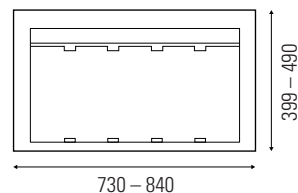

Balde Gavetão XLB 60

Volume de 29L (20L + 9L) ou 37L (26L + 11L).
Cinza orion.

Módulo	L (mm)	P (mm)	A (mm)	V (L)	Código
60	429 - 540	399 - 490	209	29	B.XLB60
60	429 - 540	399 - 490	277	37	B.XLBA60

Balde Gavetão XLB 70/80

Volume de 38L (20L + 2 x 9L) ou 48L (26L + 2 x 11L).
Cinza orion.

Módulo	L (mm)	P (mm)	A (mm)	V (L)	Código
70/80	580 - 740	399 - 490	209	38	B.XLB7080
70/80	580 - 740	399 - 490	277	48	B.XLBA7080

Balde Gavetão XLB 90

Volume de 49L (2 x 20L + 9L) ou
63L (2 x 26L + 11L).
Cinza orion.

Módulo	L (mm)	P (mm)	A (mm)	V (L)	Código
90	730 – 840	399 – 490	209	49	B.XLB90
90	730 – 840	399 – 490	277	63	B.XLBA90

Balde Gavetão XLB 100

Volume de 58L (2 x 20L + 2 x 9L) ou
74L (2 x 26L + 2 x 11L).
Cinza orion.

Módulo	L (mm)	P (mm)	A (mm)	V (L)	Código
100	880 – 940	399 – 490	209	58	B.XLB100
100	880 – 940	399 – 490	277	74	B.XLBA100

Balde Gavetão XLB 120