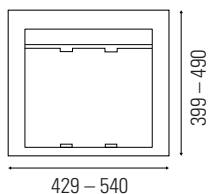

Balde Gavetão 1029 & 1044

Volume de 26L (2 x 13L).

Módulo	L (mm)	P (mm)	A (mm)	V (L)	Acabamento		Código
					Corpo	Tampa	
60	454 – 540	414 – 490	235	26	Branco	Inox	BG.PB1029BI
60	454 – 540	414 – 490	235	26	Cinza orion	Inox	BG.PB1029AI
60	454 – 540	414 – 490	235	26	Branco	Branco	BG.PB1044B
60	454 – 540	414 – 490	235	26	Cinza orion	Cinza orion	BG.PB1044A

XLB

Baldes de abertura manual ou automática se instalada a tampa automática (opcional).
Instalação dentro de gaveta.

**Balde Gavetão XLB 40/45/50**

Volume de 18L (2 x 9L) ou 22L (2 x 11L).
Cinza orion.

Módulo	L (mm)	P (mm)	A (mm)	V (L)	Código
40/45/50	279 – 424	399 – 490	209	18	B.XLB404550
40/45/50	279 – 424	399 – 490	277	22	B.XLBA404550

Balde Gavetão XLB 60

Volume de 29L (20L + 9L) ou 37L (26L + 11L).
Cinza orion.

Módulo	L (mm)	P (mm)	A (mm)	V (L)	Código
60	429 – 540	399 – 490	209	29	B.XLB60
60	429 – 540	399 – 490	277	37	B.XLBA60

**Balde Gavetão XLB 70/80**

Volume de 38L (20L + 2 x 9L) ou 48L (26L + 2 x 11L).
Cinza orion.

Módulo	L (mm)	P (mm)	A (mm)	V (L)	Código
70/80	580 – 740	399 – 490	209	38	B.XLB7080
70/80	580 – 740	399 – 490	277	48	B.XLBA7080

Balde Gavetão XLB 90