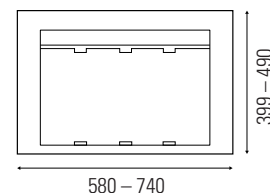

XLB

Baldes de abertura manual ou automática se instalada a tampa automática (opcional).
Instalação dentro de gaveta.

**Balde Gavetão XLB 40/45/50**

Volume de 18L (2 x 9L) ou 22L (2 x 11L).
Cinza orion.

Módulo	L (mm)	P (mm)	A (mm)	V (L)	Código
40/45/50	279 – 424	399 – 490	209	18	B.XLB404550
40/45/50	279 – 424	399 – 490	277	22	B.XLBA404550

Balde Gavetão XLB 60

Volume de 29L (20L + 9L) ou 37L (26L + 11L).
Cinza orion.

Módulo	L (mm)	P (mm)	A (mm)	V (L)	Código
60	429 – 540	399 – 490	209	29	B.XLB60
60	429 – 540	399 – 490	277	37	B.XLBA60

**Balde Gavetão XLB 70/80**

Volume de 38L (20L + 2 x 9L) ou 48L (26L + 2 x 11L).
Cinza orion.

Módulo	L (mm)	P (mm)	A (mm)	V (L)	Código
70/80	580 – 740	399 – 490	209	38	B.XLB7080
70/80	580 – 740	399 – 490	277	48	B.XLBA7080

Balde Gavetão XLB 90

Volume de 49L (2 x 20L + 9L) ou
63L (2 x 26L + 11L).
Cinza orion.

Módulo	L (mm)	P (mm)	A (mm)	V (L)	Código
90	730 – 840	399 – 490	209	49	B.XLB90
90	730 – 840	399 – 490	277	63	B.XLBA90

Balde Gavetão XLB 100