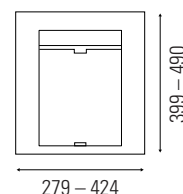

Balde Gavetão 1029 & 1044

Volume de 26L (2 x 13L).

Módulo	L (mm)	P (mm)	A (mm)	V (L)	Acabamento		Código
					Corpo	Tampa	
60	454 – 540	414 – 490	235	26	Branco	Inox	BG.PB1029BI
60	454 – 540	414 – 490	235	26	Cinza orion	Inox	BG.PB1029AI
60	454 – 540	414 – 490	235	26	Branco	Branco	BG.PB1044B
60	454 – 540	414 – 490	235	26	Cinza orion	Cinza orion	BG.PB1044A

Balde Gavetão 1030 & 1047

Base com cubas pequenas.
 Volume de 39L (3 x 13L).

Módulo	L (mm)	P (mm)	A (mm)	V (L)	Acabamento		Código
					Corpo	Tampa	
90	790 – 840	414 – 490	235	39	Branco	Inox	BG.PB1030BI
90	790 – 840	414 – 490	235	39	Cinza orion	Inox	BG.PB1030AI
90	790 – 840	414 – 490	235	39	Branco	Branco	BG.PB1047B
90	790 – 840	414 – 490	235	39	Cinza orion	Cinza orion	BG.PB1047A

XLB

Baldes de abertura manual ou automática se instalada a tampa automática (opcional).
Instalação dentro de gaveta.

**Balde Gavetão XLB 40/45/50**

Volume de 18L (2 x 9L) ou 22L (2 x 11L).
Cinza orion.

Módulo	L (mm)	P (mm)	A (mm)	V (L)	Código
40/45/50	279 – 424	399 – 490	209	18	B.XLB404550
40/45/50	279 – 424	399 – 490	277	22	B.XLBA404550

Balde Gavetão XLB 60

Volume de 29L (20L + 9L) ou 37L (26L + 11L).
Cinza orion.

Módulo	L (mm)	P (mm)	A (mm)	V (L)	Código
60	429 – 540	399 – 490	209	29	B.XLB60
60	429 – 540	399 – 490	277	37	B.XLBA60

**Balde Gavetão XLB 70/80**