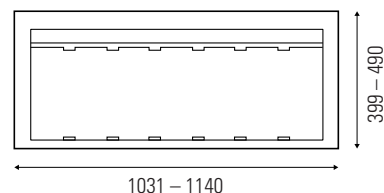

Balde Gavetão XLB 120

Volume de 69L (3 x 20L + 9L) ou
89L (3 x 26L + 11L).
Cinza orion.