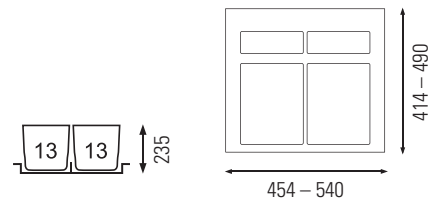

Balde Gavetão 1029 & 1044

Volume de 26L (2 x 13L).

Módulo	L (mm)	P (mm)	A (mm)	V (L)	Acabamento		Código
					Corpo	Tampa	
60	454 – 540	414 – 490	235	26	Branco	Inox	BG.PB1029BI
60	454 – 540	414 – 490	235	26	Cinza orion	Inox	BG.PB1029AI
60	454 – 540	414 – 490	235	26	Branco	Branco	BG.PB1044B
60	454 – 540	414 – 490	235	26	Cinza orion	Cinza orion	BG.PB1044A

Balde Gavetão 1030 & 1047

Base com cubas pequenas.
 Volume de 39L (3 x 13L).

Módulo	L (mm)	P (mm)	A (mm)	V (L)	Acabamento		Código
					Corpo	Tampa	
90	790 – 840	414 – 490	235	39	Branco	Inox	BG.PB1030BI
90	790 – 840	414 – 490	235	39	Cinza orion	Inox	BG.PB1030AI
90	790 – 840	414 – 490	235	39	Branco	Branco	BG.PB1047B
90	790 – 840	414 – 490	235	39	Cinza orion	Cinza orion	BG.PB1047A