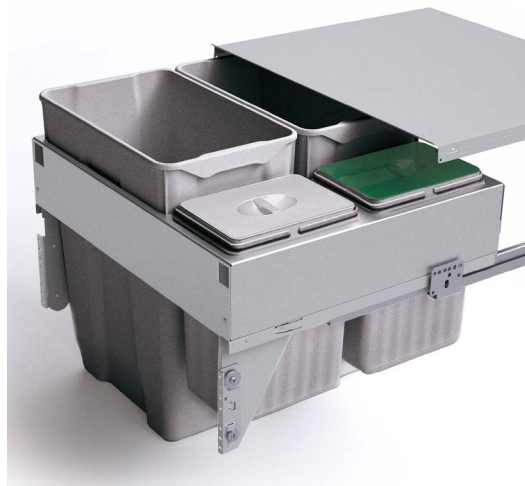

LINHA 580

Guia de extração total.
Soft-close.
Tampa metálica.

Balde 585 & 589

Volume de 60L (2 x 30L).
Cinza.

Módulo	L (mm)	P (mm)	A (mm)	V (L)	Código
45	400	500	480	60	B.589
50	450	500	480	60	B.585

Balde 581

Volume de 75L (2 x 30L + 2 x 7,5L).
Cinza.

Módulo	L (mm)	P (mm)	A (mm)	V (L)	Código
60	550	500	480	75	B.581