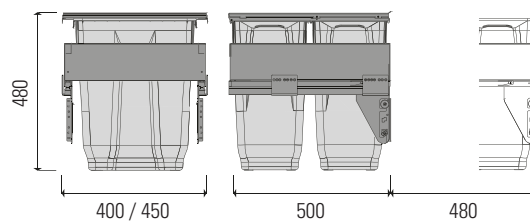

Balde 585 & 589

Volume de 60L (2 x 30L).
Cinza.