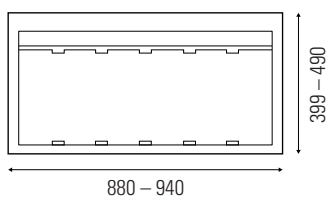

Balde Gavetão XLB 60

Volume de 29L (20L + 9L) ou 37L (26L + 11L).
Cinza orion.

Módulo	L (mm)	P (mm)	A (mm)	V (L)	Código
60	429 – 540	399 – 490	209	29	B.XLB60
60	429 – 540	399 – 490	277	37	B.XLBA60

**Balde Gavetão XLB 70/80**

Volume de 38L (20L + 2 x 9L) ou 48L (26L + 2 x 11L).
Cinza orion.

Módulo	L (mm)	P (mm)	A (mm)	V (L)	Código
70/80	580 – 740	399 – 490	209	38	B.XLB7080
70/80	580 – 740	399 – 490	277	48	B.XLBA7080

Balde Gavetão XLB 90

Volume de 49L (2 x 20L + 9L) ou
63L (2 x 26L + 11L).
Cinza orion.

Módulo	L (mm)	P (mm)	A (mm)	V (L)	Código
90	730 – 840	399 – 490	209	49	B.XLB90
90	730 – 840	399 – 490	277	63	B.XLBA90

Balde Gavetão XLB 100

Volume de 58L (2 x 20L + 2 x 9L) ou
74L (2 x 26L + 2 x 11L).
Cinza orion.

Módulo	L (mm)	P (mm)	A (mm)	V (L)	Código
100	880 – 940	399 – 490	209	58	B.XLB100
100	880 – 940	399 – 490	277	74	B.XLBA100

Balde Gavetão XLB 120