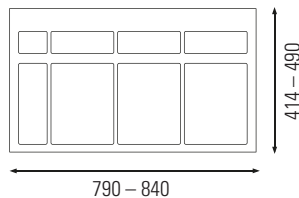

Balde Gavetão 1029 & 1044

Volume de 26L (2 x 13L).

Módulo	L (mm)	P (mm)	A (mm)	V (L)	Acabamento		Código
					Corpo	Tampa	
60	454 – 540	414 – 490	235	26	Branco	Inox	BG.PB1029BI
60	454 – 540	414 – 490	235	26	Cinza orion	Inox	BG.PB1029AI
60	454 – 540	414 – 490	235	26	Branco	Branco	BG.PB1044B
60	454 – 540	414 – 490	235	26	Cinza orion	Cinza orion	BG.PB1044A

Balde Gavetão 1030 & 1047

Base com cubas pequenas.
 Volume de 39L (3 x 13L).

Módulo	L (mm)	P (mm)	A (mm)	V (L)	Acabamento		Código
					Corpo	Tampa	
90	790 – 840	414 – 490	235	39	Branco	Inox	BG.PB1030BI
90	790 – 840	414 – 490	235	39	Cinza orion	Inox	BG.PB1030AI
90	790 – 840	414 – 490	235	39	Branco	Branco	BG.PB1047B
90	790 – 840	414 – 490	235	39	Cinza orion	Cinza orion	BG.PB1047A

XLB

Baldes de abertura manual ou automática se instalada a tampa automática (opcional).
Instalação dentro de gaveta.

**Balde Gavetão XLB 40/45/50**

Volume de 18L (2 x 9L) ou 22L (2 x 11L).
Cinza orion.

Módulo	L (mm)	P (mm)	A (mm)	V (L)	Código
40/45/50	279 – 424	399 – 490	209	18	B.XLB404550
40/45/50	279 – 424	399 – 490	277	22	B.XLBA404550

Balde Gavetão XLB 60

Volume de 29L (20L + 9L) ou 37L (26L + 11L).
Cinza orion.

Módulo	L (mm)	P (mm)	A (mm)	V (L)	Código
60	429 – 540	399 – 490	209	29	B.XLB60
60	429 – 540	399 – 490	277	37	B.XLBA60

**Balde Gavetão XLB 70/80**