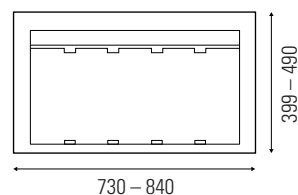

Balde Gavetão XLB 60

Volume de 29L (20L + 9L) ou 37L (26L + 11L).
Cinza orion.

Módulo	L (mm)	P (mm)	A (mm)	V (L)	Código
60	429 – 540	399 – 490	209	29	B.XLB60
60	429 – 540	399 – 490	277	37	B.XLBA60

**Balde Gavetão XLB 70/80**

Volume de 38L (20L + 2 x 9L) ou 48L (26L + 2 x 11L).
Cinza orion.

Módulo	L (mm)	P (mm)	A (mm)	V (L)	Código
70/80	580 – 740	399 – 490	209	38	B.XLB7080
70/80	580 – 740	399 – 490	277	48	B.XLBA7080

Balde Gavetão XLB 90

Volume de 49L (2 x 20L + 9L) ou
63L (2 x 26L + 11L).
Cinza orion.

Módulo	L (mm)	P (mm)	A (mm)	V (L)	Código
90	730 – 840	399 – 490	209	49	B.XLB90
90	730 – 840	399 – 490	277	63	B.XLBA90

Balde Gavetão XLB 100

Volume de 58L (2 x 20L + 2 x 9L) ou
74L (2 x 26L + 2 x 11L).
Cinza orion.

Módulo	L (mm)	P (mm)	A (mm)	V (L)	Código
100	880 – 940	399 – 490	209	58	B.XLB100
100	880 – 940	399 – 490	277	74	B.XLBA100

Balde Gavetão XLB 120