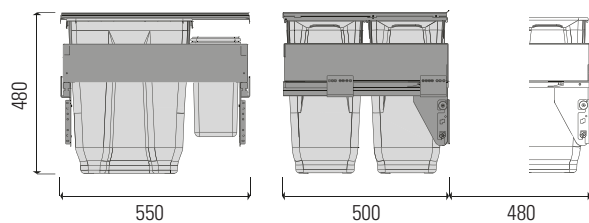

Balde 581

Volume de 75L (2 x 30L + 2 x 7,5L).
Cinza.

Módulo	L (mm)	P (mm)	A (mm)	V (L)	Código
60	550	500	480	75	B.581