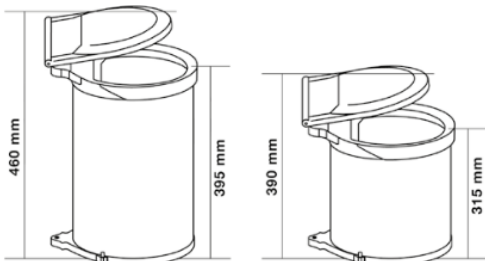

MÜLLBOY

Abertura automática.
Montado na ilharga esquerda ou direita, sem constrangimentos devido às dobradiças.
Inclui aro no topo para fixar saco do lixo.

Müllboy Standard

Müllboy 1

Müllboy 2

 L (mm)	 P (mm)	 A (mm)	 V (L)	 Acab.	Código
415	340	510	32	Antracite	200.0043.43
415	340	440	26	Antracite	200.0047.43

Müllboy Big

Müllboy Big 1

Müllboy Big 2

 L (mm)	 P (mm)	 A (mm)	 V (L)	 Acab.	Código
455	385	460	40	Antracite	200.1134.43
455	385	390	32	Antracite	200.1135.43

OEKO UNIVERSAL

Abertura automática.
 Instalação dentro de gaveta com pelo menos 450 mm de profundidade.
 Para ilhargas de 16 ou 19 mm.
 Prateleira extraível de chapa metálica.
 Fornecido com tapete base universal.
 Balde e tapete adequados a todas as gavetas.