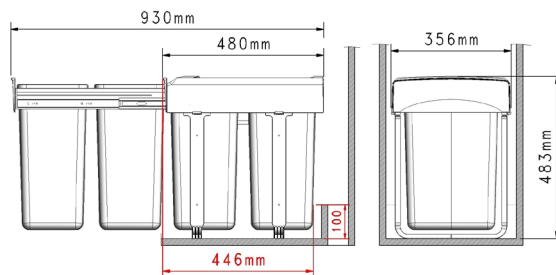

Mega 9008

Upf u/dp t f 0
Vp m r h " e f " 62 N '(2 2 N ' x " 2) 0

M	N'(m)	R'(m)	C'(m)	V'(N)	Cdb b 0	E ó e j h p
62	576	682	685	62	E j o { f o u p Q s p o	B 0 M 2 2 8