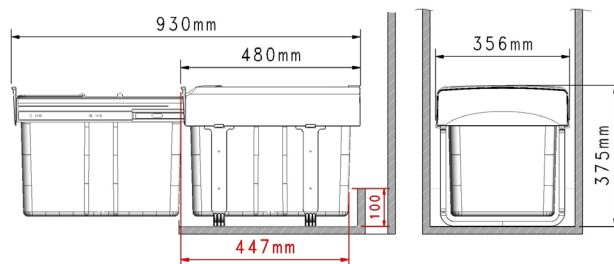

Mega 9000

Upf u/dp t f 0
Vp m r h " e f " 56 N 0

M	N'(m)	R'(m)	C'(m)	V'(N)	Cdb b 0	E ó e j h p
62	576	682	597	56	E j o { f o u p Q s p o	B 0 M 2 2 2