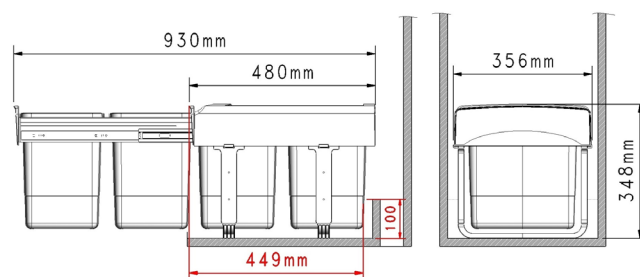

Mega 9009

Upf y/dp t f 0
Vp m r h "e f "2; N'(37N'+9N'x "2)0

M	N'(m)	R'(m)	C'(m)	V'(N)	Cdb b 0	E óe j h p
62	576	682	568	2;	Ejo{f oupQ sipo	B0M 22;