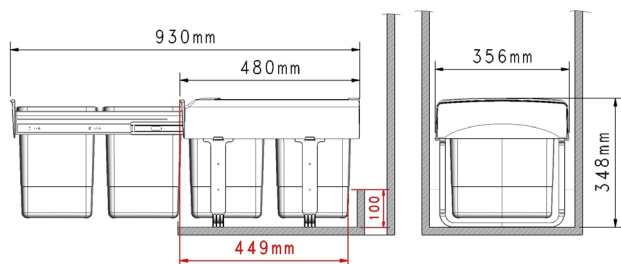

Mega 9004

Upf u/dp t f 0
Vp m r h " e f " 52 N '(37 N ' x " 2) 0

M	N'(m)	R'(m)	C'(m)	V'(N)	Cdb b 0	E ó e j h p
62	576	682	568	52	E j o { f o u p Q s p o	B 0 M 2 2 6