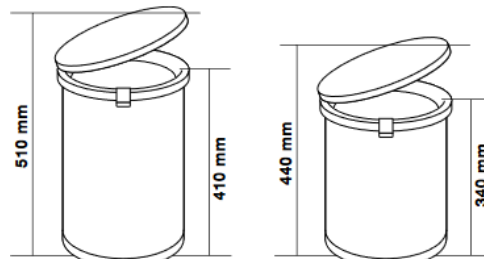

MÜLLBOY

Abertura automática.
Montado na ilharga esquerda ou direita, sem constrangimentos devido às dobradiças.
Inclui aro no topo para fixar saco do lixo.

Müllboy Standard

Müllboy 1

Müllboy 2

 L (mm)	 P (mm)	 A (mm)	 V (L)	 Acab.	Código
415	340	510	32	Antracite	200.0043.43
415	340	440	26	Antracite	200.0047.43