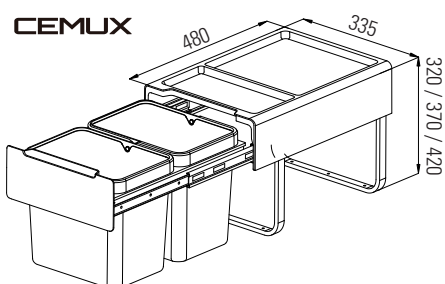

Balde MWEB40

Soft-close.

Profundidade interna de 485 mm.

M	L	P	A	V	Acab.	Código
Módulo	L (mm)	P (mm)	A (mm)	V (L)		
40	335	480	320	2 x 15 L	Antracite	MWEB40030G
40	335	480	370	2 x 18 L	Antracite	MWEB40036G
40	335	480	420	2 x 20 L	Antracite	MWEB40040G