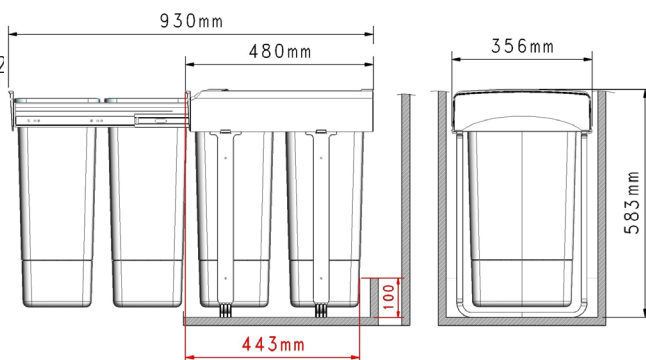

Mega 9007

Upf y/dp t f 0
Vp m r h "e f "72N'(26N'x "2)

M	N'(m)	R'(m)	C'(m)	V'(N)	Cdb b 0	E óe j h p
67	576	682	785	72	Ejo{f oupQ sipo	B0M 229